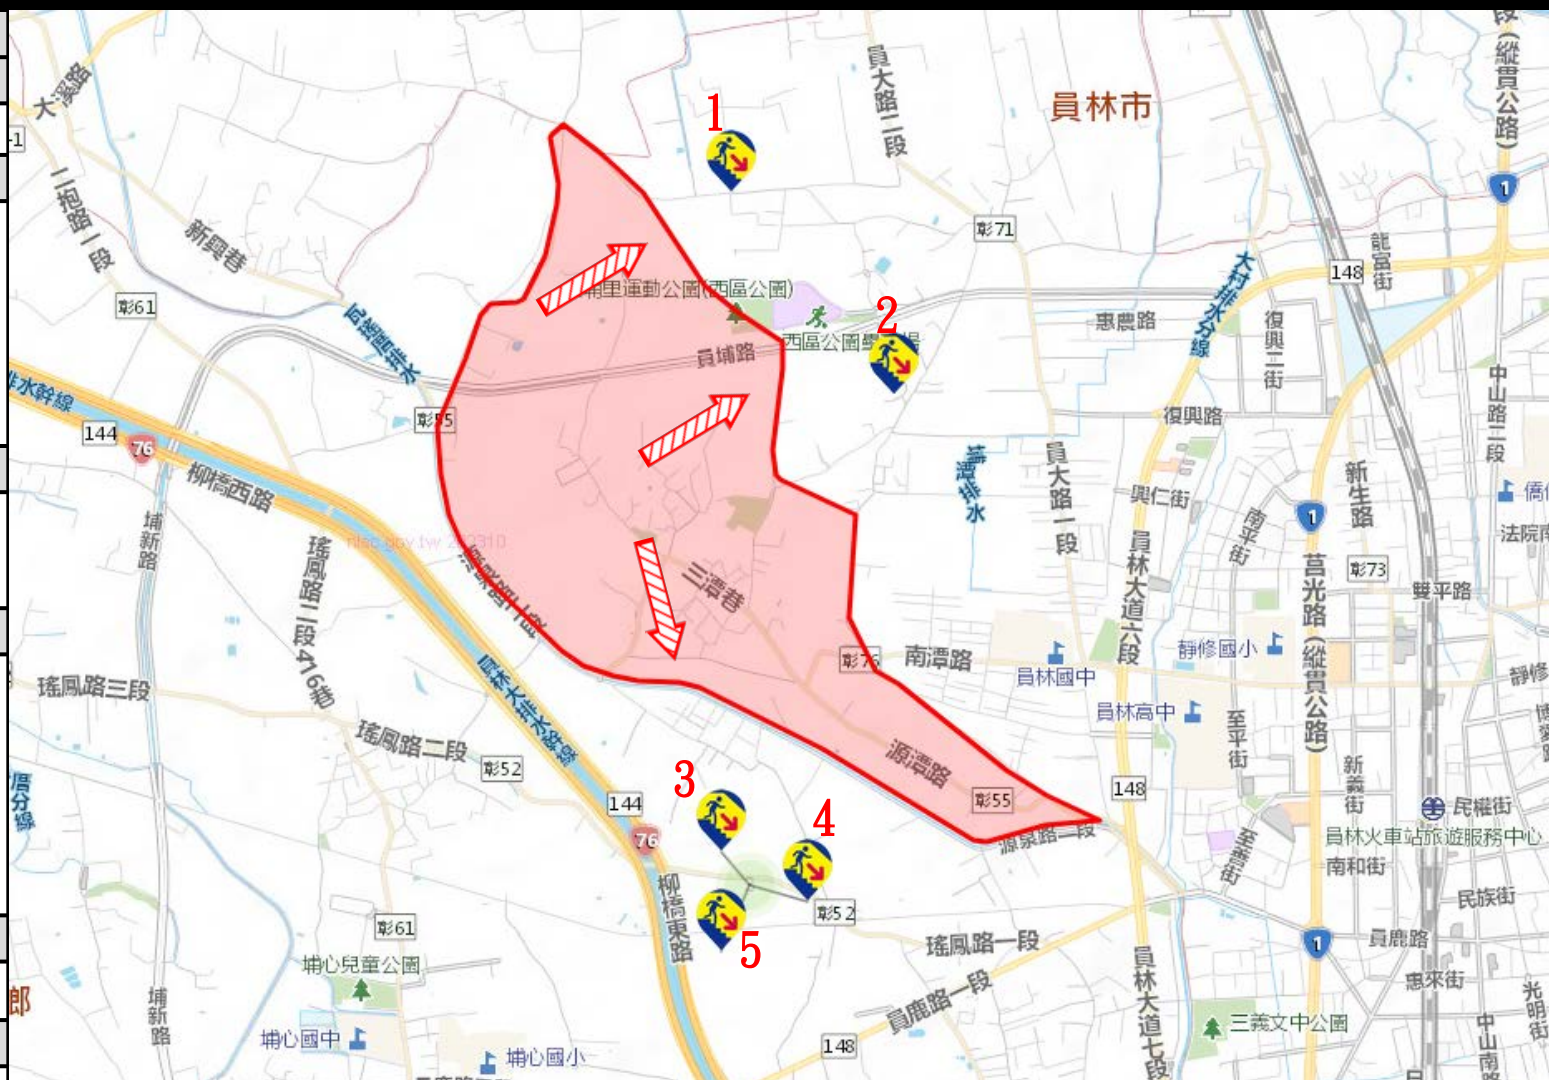

立即進入附近防空避難場所避難

防空避難處所

1. 員林市大埔里員大路2段167巷190號
 2. 員林市大埔里三潭巷7號
 3. 埔心鄉瓦北村柳橋東323號
 4. 埔心鄉瓦北村瑤鳳路一段320號
 5. 埔心鄉瓦北村瑤鳳路一段340號
- 員林市公所112年11月製作

圖例	道路	標示			行政區域
	55 國道	建議疏散避難方向	政府機關	醫療院所	村(里)界線
55 快速道路	避難收容處所	警察機關	福利機構		
55 省道		119 消防機關	連鎖便利商店	圖資來源： 內政部國土測繪中心	
AaBbYyZz 縣(市)道		學校機關			