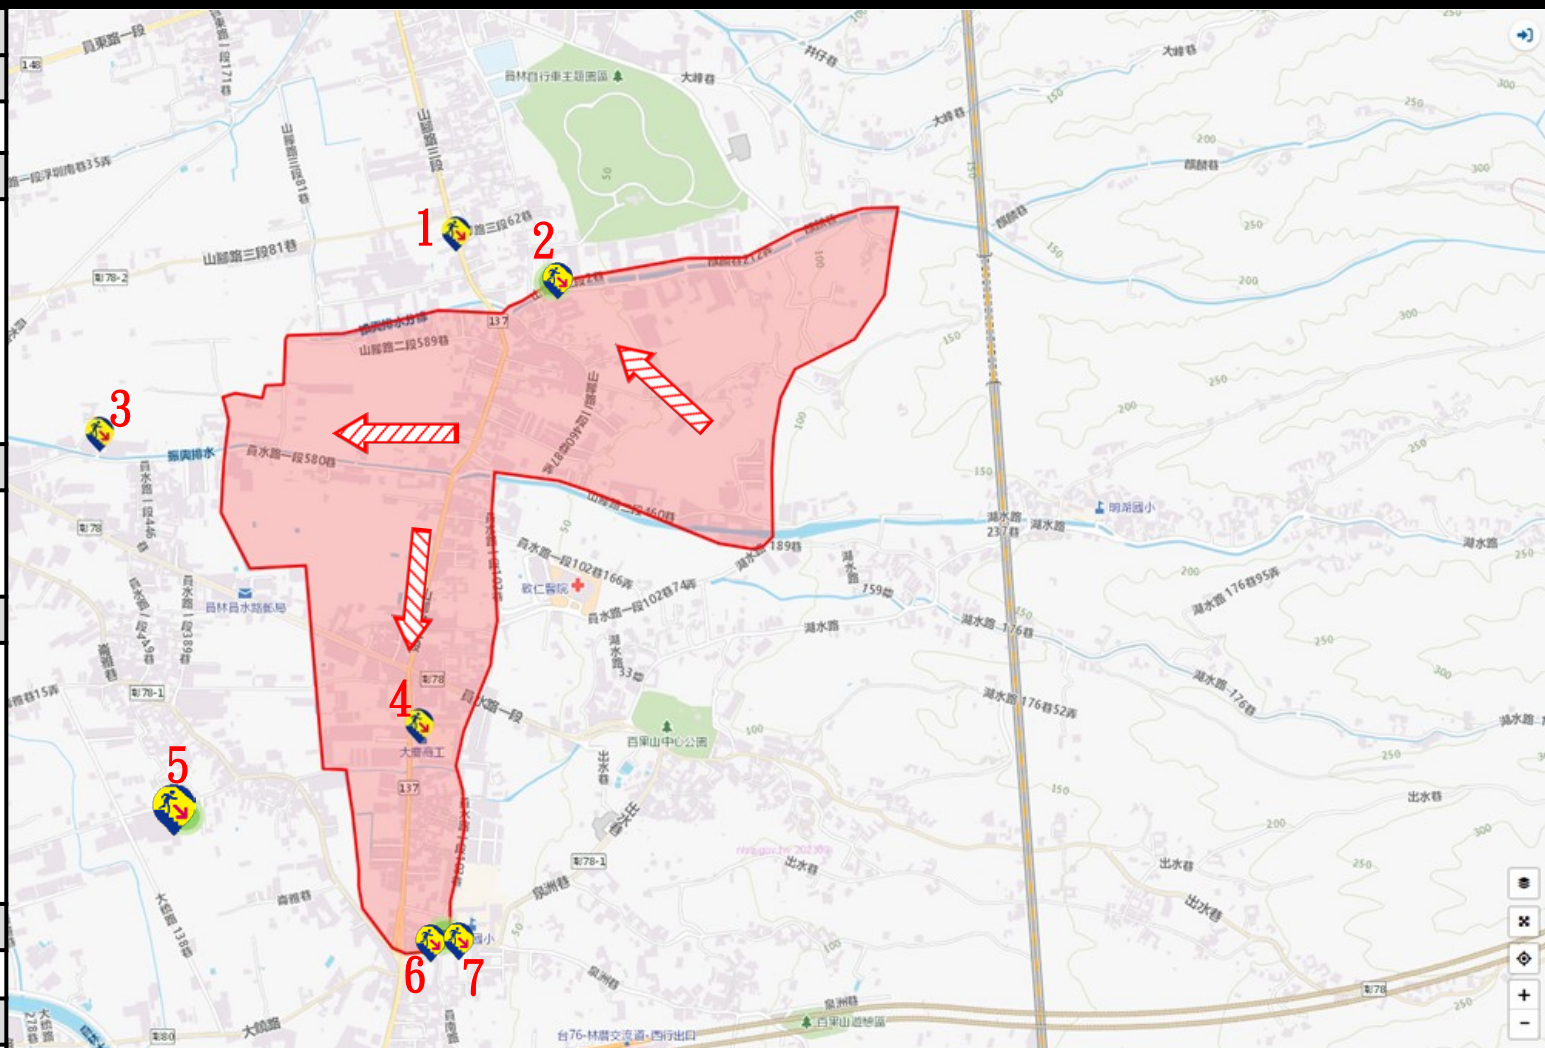

立即進入附近防空避難場所避難

防空避難處所

1. 員林市鎮興里山腳路3段2巷6號.
2. 員林市鎮興里山腳路3段45號.
3. 員林市萬年里員水路1段580巷107號.
4. 員林市振興里山腳路2段206號.
5. 員林市崙雅里崙雅巷5號.
6. 員林市出水里泉州巷3號.
7. 員林市振興里山腳路2段18巷1至14、20號.

員林市公所112年11月製作

圖例	道路	標示			行政區域
	55 國道	建議疏散避難方向	政府機關	醫療院所	村(里)界線
	55 快速道路		警察機關	福利機構	
	55 省道	避難收容處所	119 消防機關	連鎖便利商店	圖資來源： 內政部國土測繪中心
AaBbYyZz 縣(市)道	學校機關				