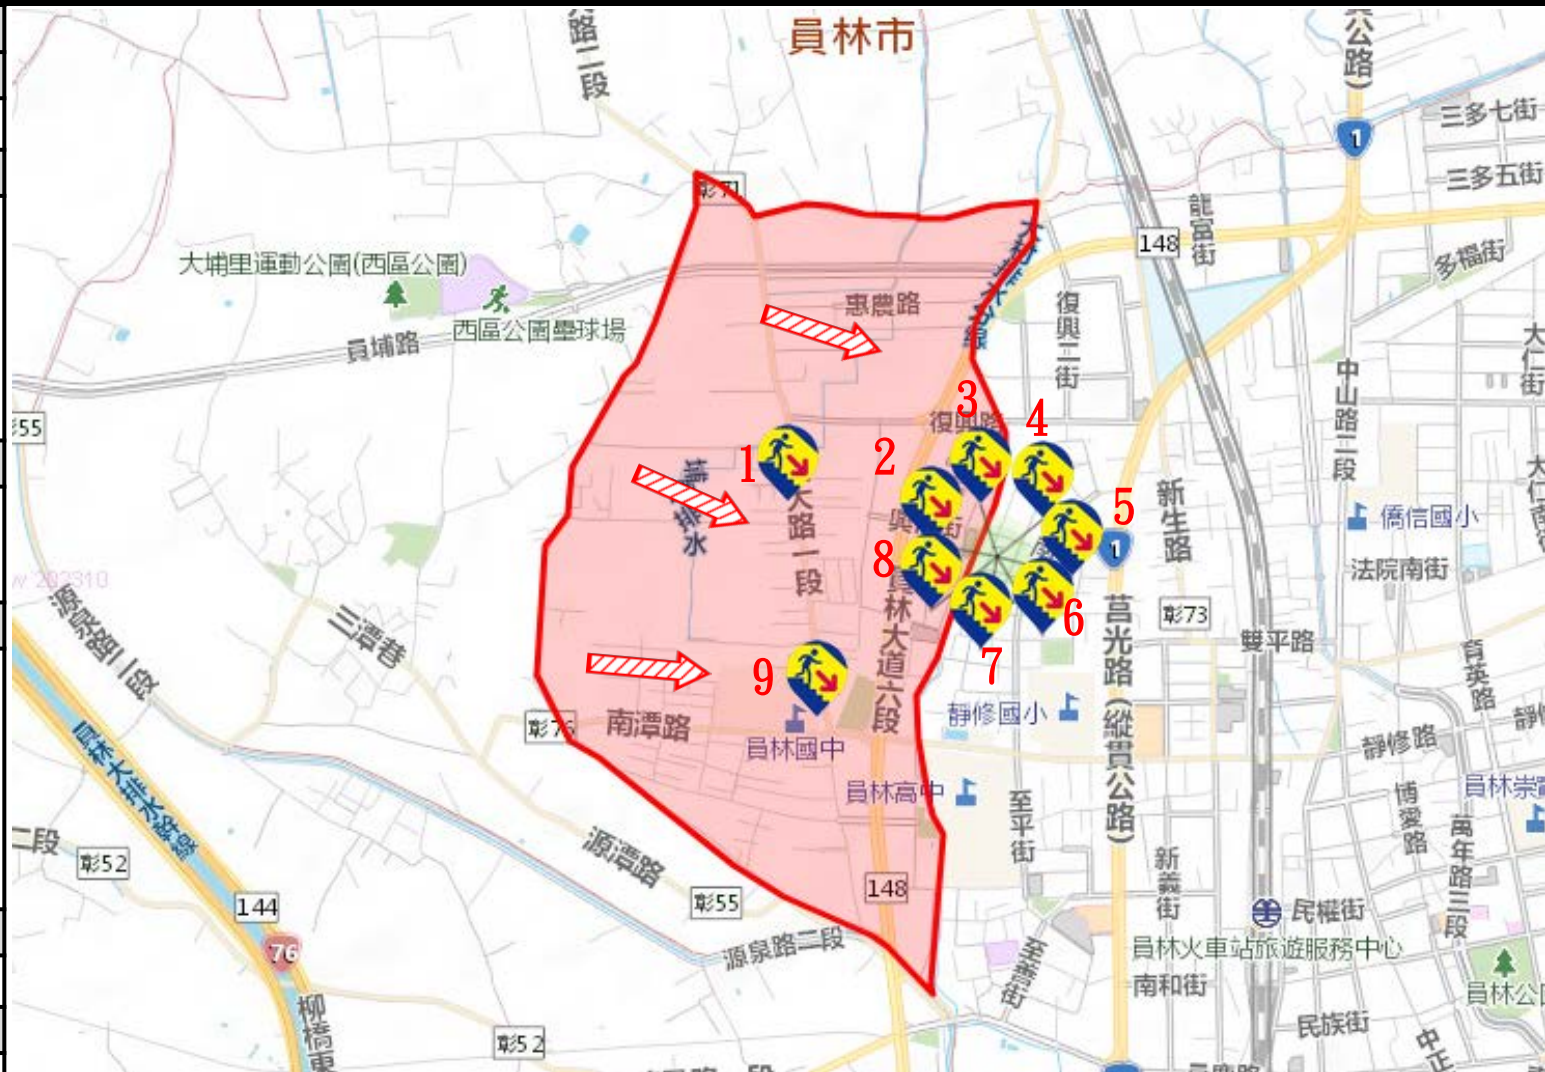

彰化縣員林市南興里防空避難圖

防災資訊

村(里)基本資料

- 總人口數：6007人

災害通報單位

- *彰化縣災害應變中心
  電話：04-7512148
- *員林市災害應變中心
  電話：04-8347171#8
- *員林派出所
  電話：04-8320767
- *員林消防分隊
  電話：04-8320300

緊急聯絡人

- *里長：王榮展
  電話：04-8341932

防災資料網站

- *內政部消防署
  <https://www.nfa.gov.tw/cht/index.php>
- *彰化縣消防局
  <http://www.chfd.gov.tw>
- *彰化縣員林市公所
  <https://town.chcg.gov.tw/yuanlin/00home/index03.aspx>

避難原則

立即進入附近防空避難場所避難

防空避難處所

1. 員林市南興里員大路1段281號
2. 員林市南平里南平東街37號
3. 員林市南平里南平西街187號
4. 員林市南平里南平3街150號
5. 員林市南平里南平街113號
6. 員林市南平里南平東街15-25號
7. 員林市南平里南平西街153號
8. 員林市南平里南平西街151號
9. 員林市南興里南潭路2號

員林市公所112年11月製作

圖例	道路		標示			行政區域				
		國道								
		快速道路								
		省道								
	縣(市)道				建議疏散避難方向	避難收容處所	消防機關	福利機構	連鎖便利商店	村(里)界線
				學校機關			圖資來源： 內政部國土測繪中心