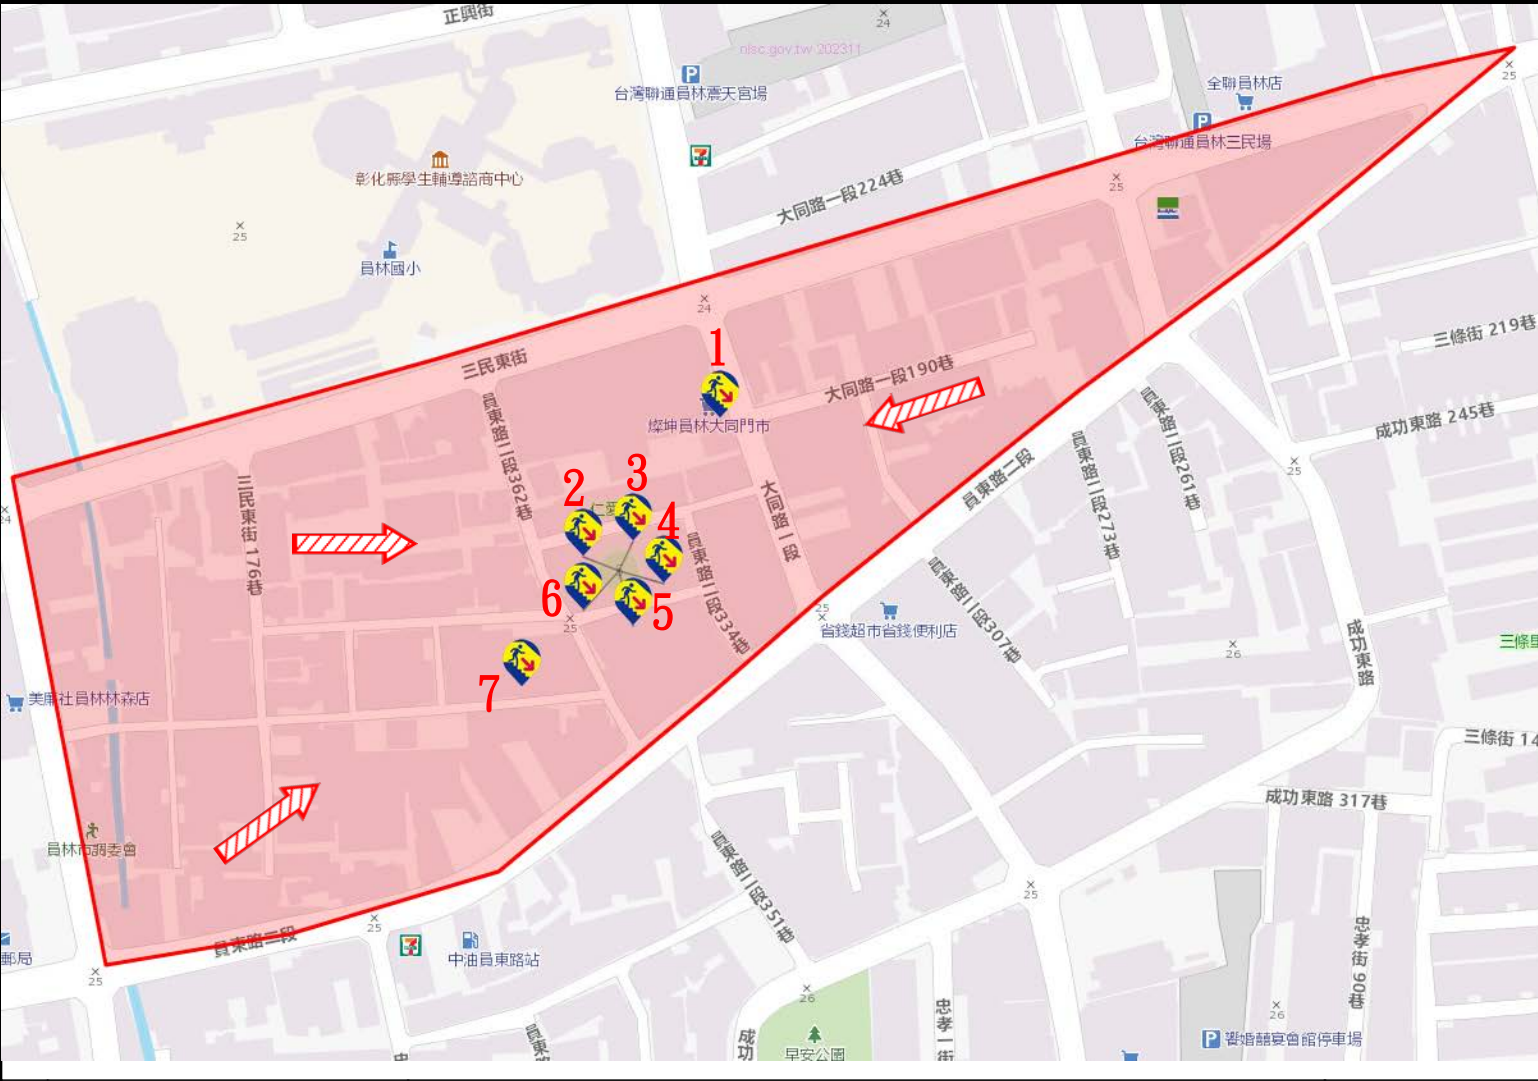

彰化縣員林市仁愛里防空避難圖

防災資訊
村(里)基本資料
• 總人口數：1710人
災害通報單位
*彰化縣災害應變中心 電話：04-7512148 *員林市災害應變中心 電話：04-8347171#8 *員林派出所 電話：04-8320767 *員林消防分隊 電話：04-8320300
緊急聯絡人
*里長：陳楊秀錦 電話：04-8356566、 0988-679367
防災資料網站
*內政部消防署 https://www.nfa.gov.tw/cht/index.php *彰化縣消防局 http://www.chfd.gov.tw *彰化縣員林市公所 https://town.chcg.gov.tw/yuanlin/00home/index03.aspx
避難原則
立即進入附近防空避難場所避難
防空避難處所

1. 員林市三條里大同路1段189號。
2. 員林市仁愛里員東路2段334巷7弄12號。
3. 員林市仁愛里員東路2段362巷38號。
4. 員林市仁愛里員東路2段334巷7弄9號。
5. 員林市仁愛里員東路2段362巷22號。
6. 員林市仁愛里員東路2段334巷23弄26號。
7. 員林市仁愛里員東路2段仁愛巷8弄5號。

員林市公所112年11月製作

圖例	道路		標示			行政區域				
		國道								
		快速道路								
		省道			圖資來源： 內政部國土測繪中心					
	縣(市)道					避難收容處所		學校機關		連鎖便利商店