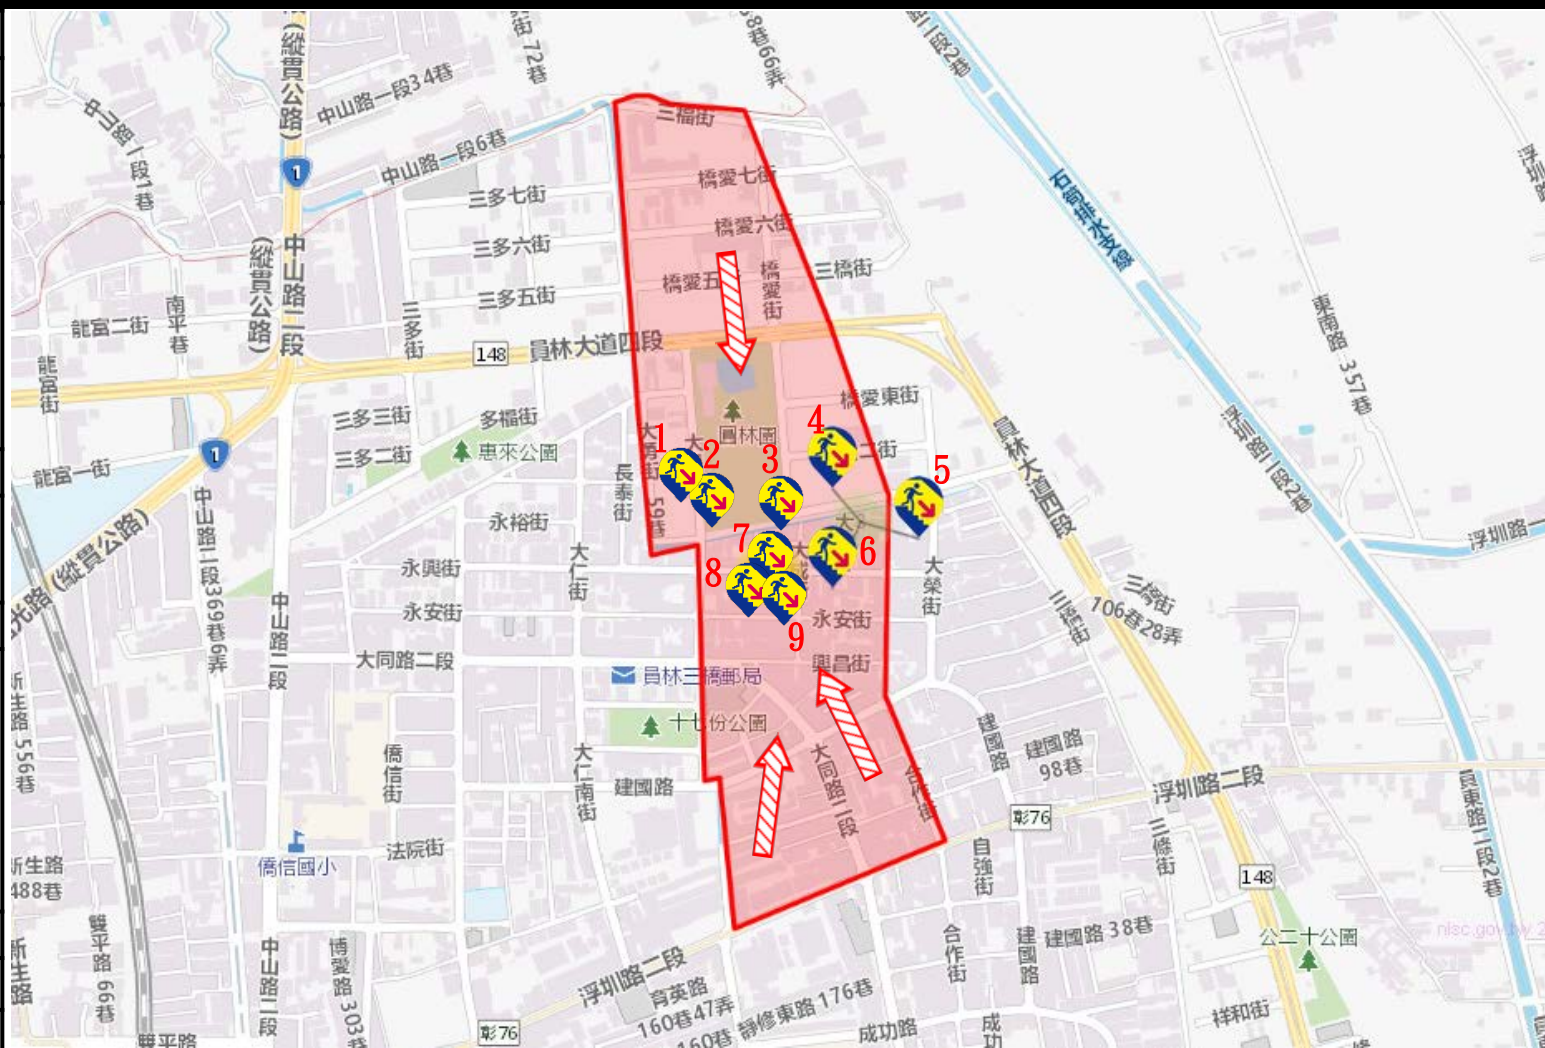

彰化縣員林市三愛里防空避難圖

防災資訊

村(里)基本資料

- 總人口數：3717人

災害通報單位

- *彰化縣災害應變中心
  電話：04-7512148
- *員林市災害應變中心
  電話：04-8347171#8
- *員林派出所
  電話：04-8320767
- *員林消防分隊
  電話：04-8320300

緊急聯絡人

- *里長：黃雅惠
  電話：04-8331532、
  0923-353312

防災資料網站

- *內政部消防署
  <https://www.nfa.gov.tw/cht/index.php>
- *彰化縣消防局
  <http://www.chfd.gov.tw>
- *彰化縣員林市公所
  <https://town.chcg.gov.tw/yuanlin/00home/index03.aspx>

避難原則

立即進入附近防空避難場所避難

防空避難處所

1. 員林市三多里大勇街56號。
2. 員林市三多里永興街88號。
3. 員林市三愛里大安街13號。
4. 員林市三愛里永興街46號。
5. 員林市三愛里大成街11號。
6. 員林市三愛里永興街55號。
7. 員林市三愛里永興街53號。
8. 員林市三愛里永興街62號。
9. 員林市三橋里永興街64號。

員林市公所112年11月製作

圖例	道路	標示			行政區域
	55 國道	建議疏散避難方向	政府機關	醫療院所	村(里)界線
55 快速道路	避難收容處所	警察機關	福利機構		
55 省道		119 消防機關	連鎖便利商店	圖資來源： 內政部國土測繪中心	
AaBbYyZz 縣(市)道		學校機關