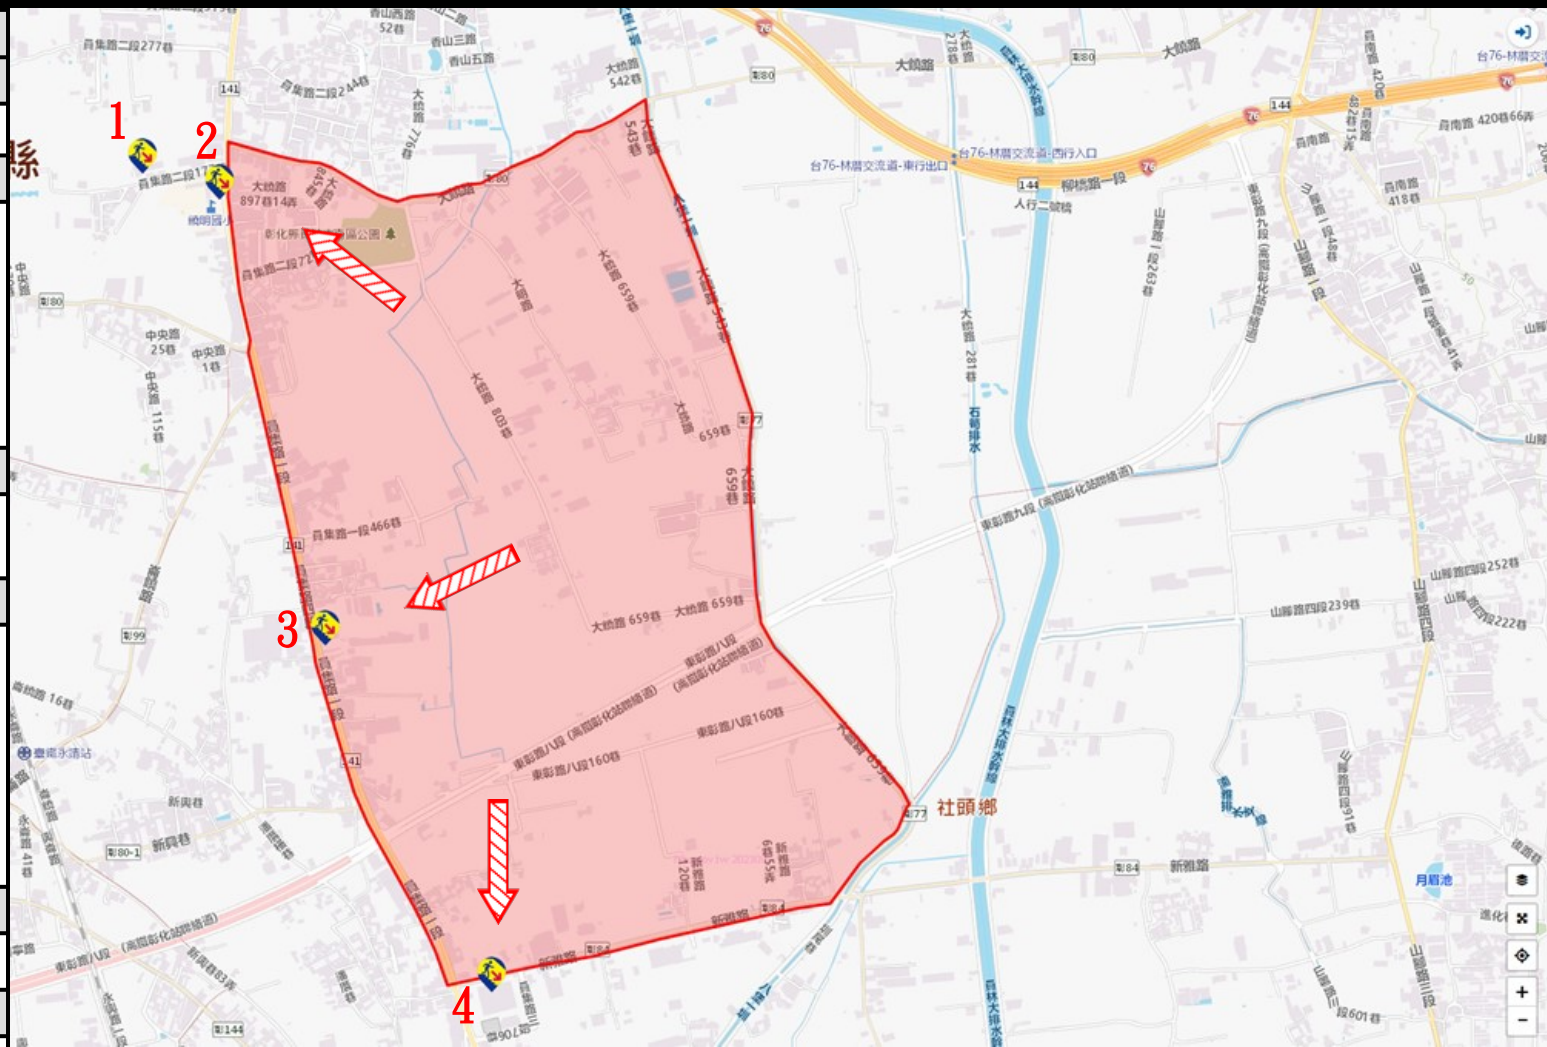

彰化縣員林市大明里防空避難圖

防災資訊

村(里)基本資料

- 總人口數：2621人

災害通報單位

- *彰化縣災害應變中心
  電話：04-7512148
- *員林市災害應變中心
  電話：04-8347171#8
- *員林派出所
  電話：04-8320767
- *員林消防分隊
  電話：04-8320300

緊急聯絡人

- *里長：張政岳
  電話：0936-183207

防災資料網站

- *內政部消防署
  <https://www.nfa.gov.tw/cht/index.php>
- *彰化縣消防局
  <http://www.chfd.gov.tw>
- *彰化縣員林市公所
  <https://town.chcg.gov.tw/yuanlin/00home/index03.aspx>

避難原則

立即進入附近防空避難場所避難

防空避難處所

1. 員林市中央里員集路2段131號
2. 員林市中央里員集路2段177巷52-64號
3. 員林市大明里員集路1段336號
4. 社頭鄉橋頭村員集路3段750號

員林市公所112年11月製作

圖例	道路		標示			行政區域		
		國道						
		快速道路						
		省道						
	縣(市)道				建議疏散避難方向	消防機關	福利機構	村(里)界線
				學校機關	連鎖便利商店	圖資來源： 內政部國土測繪中心