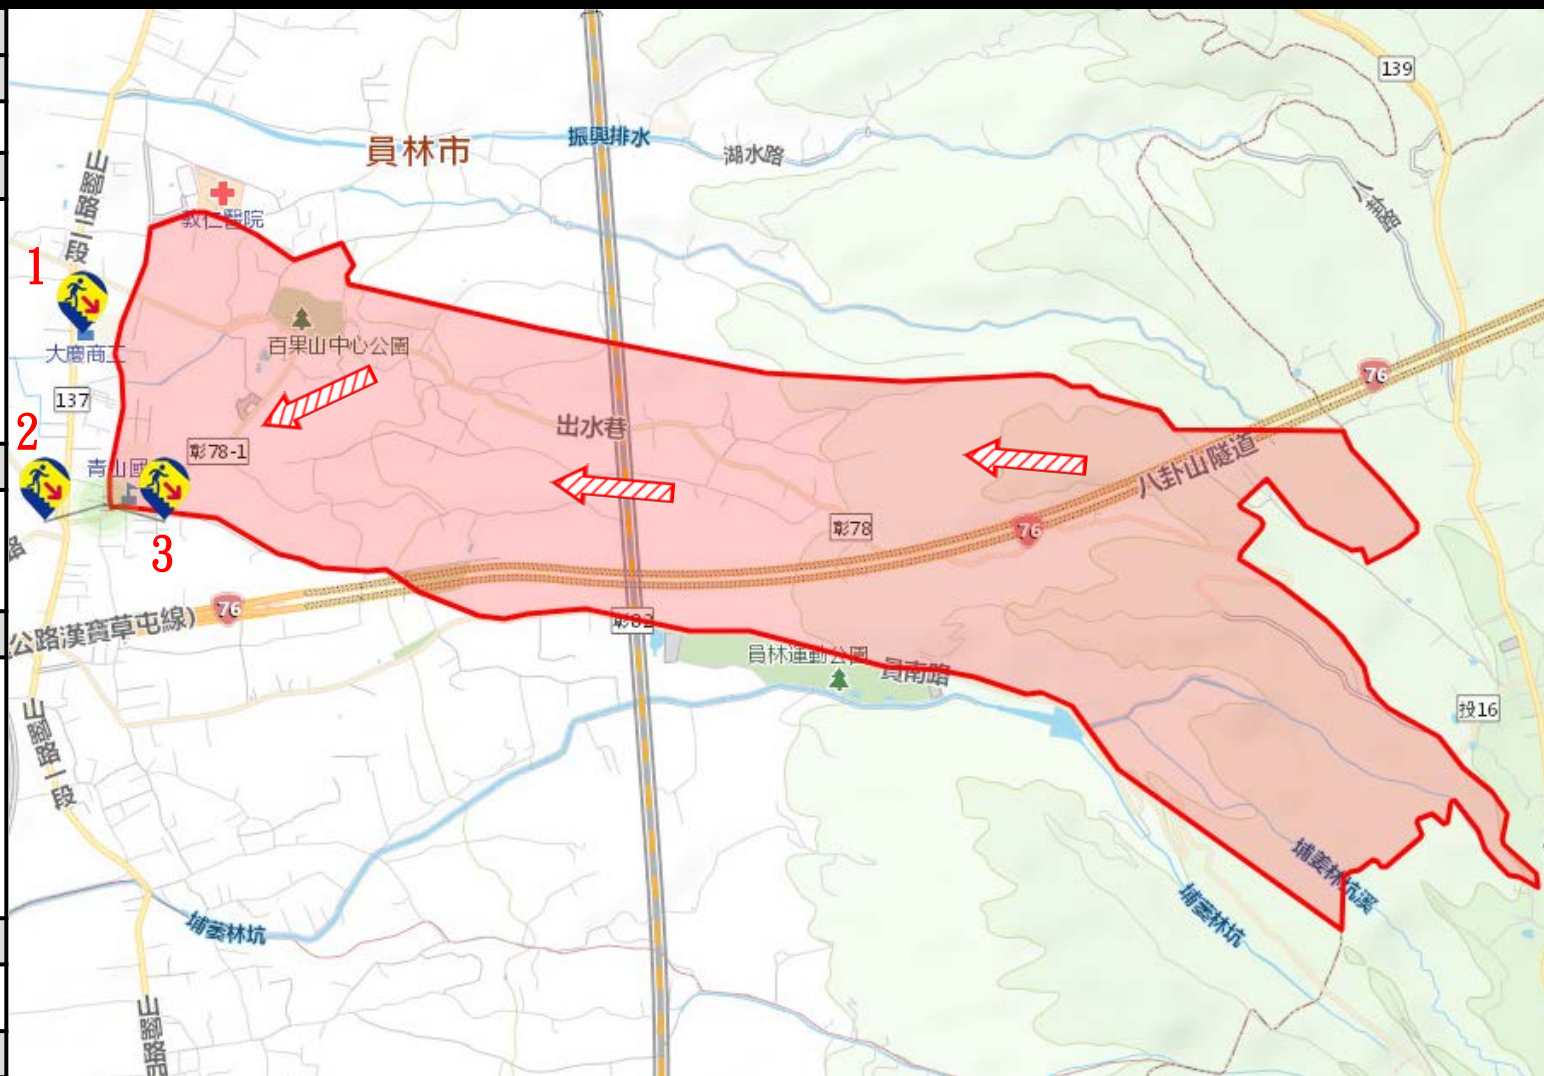

彰化縣員林市出水里防空避難圖

防災資訊

村(里)基本資料

• 總人口數：1947人

災害通報單位

- *彰化縣災害應變中心
  電話：04-7512148
- *員林市災害應變中心
  電話：04-8347171#8
- *員林派出所
  電話：04-8320767
- *員林消防分隊
  電話：04-8320300

緊急聯絡人

- *里長：邱式麟
  電話：04-8311668、
  0937-022623

防災資料網站

- *內政部消防署
  <https://www.nfa.gov.tw/cht/index.php>
- *彰化縣消防局
  <http://www.chfd.gov.tw>
- *彰化縣員林市公所
  <https://town.chcg.gov.tw/yuanlin/00home/index03.aspx>

避難原則

立即進入附近防空避難場所避難

防空避難處所

- 1.員林市振興里山腳路2段206號。
- 2.員林市出水里泉州巷3號。
- 3.員林市振興里山腳路2段18巷1至14、20號。

員林市公所112年11月製作

圖例	道路		標示			行政區域		
		國道						
		快速道路						
		省道						
	縣(市)道				建議疏散避難方向	避難收容處所	連鎖便利商店	

圖資來源：
內政部國土
測繪中心