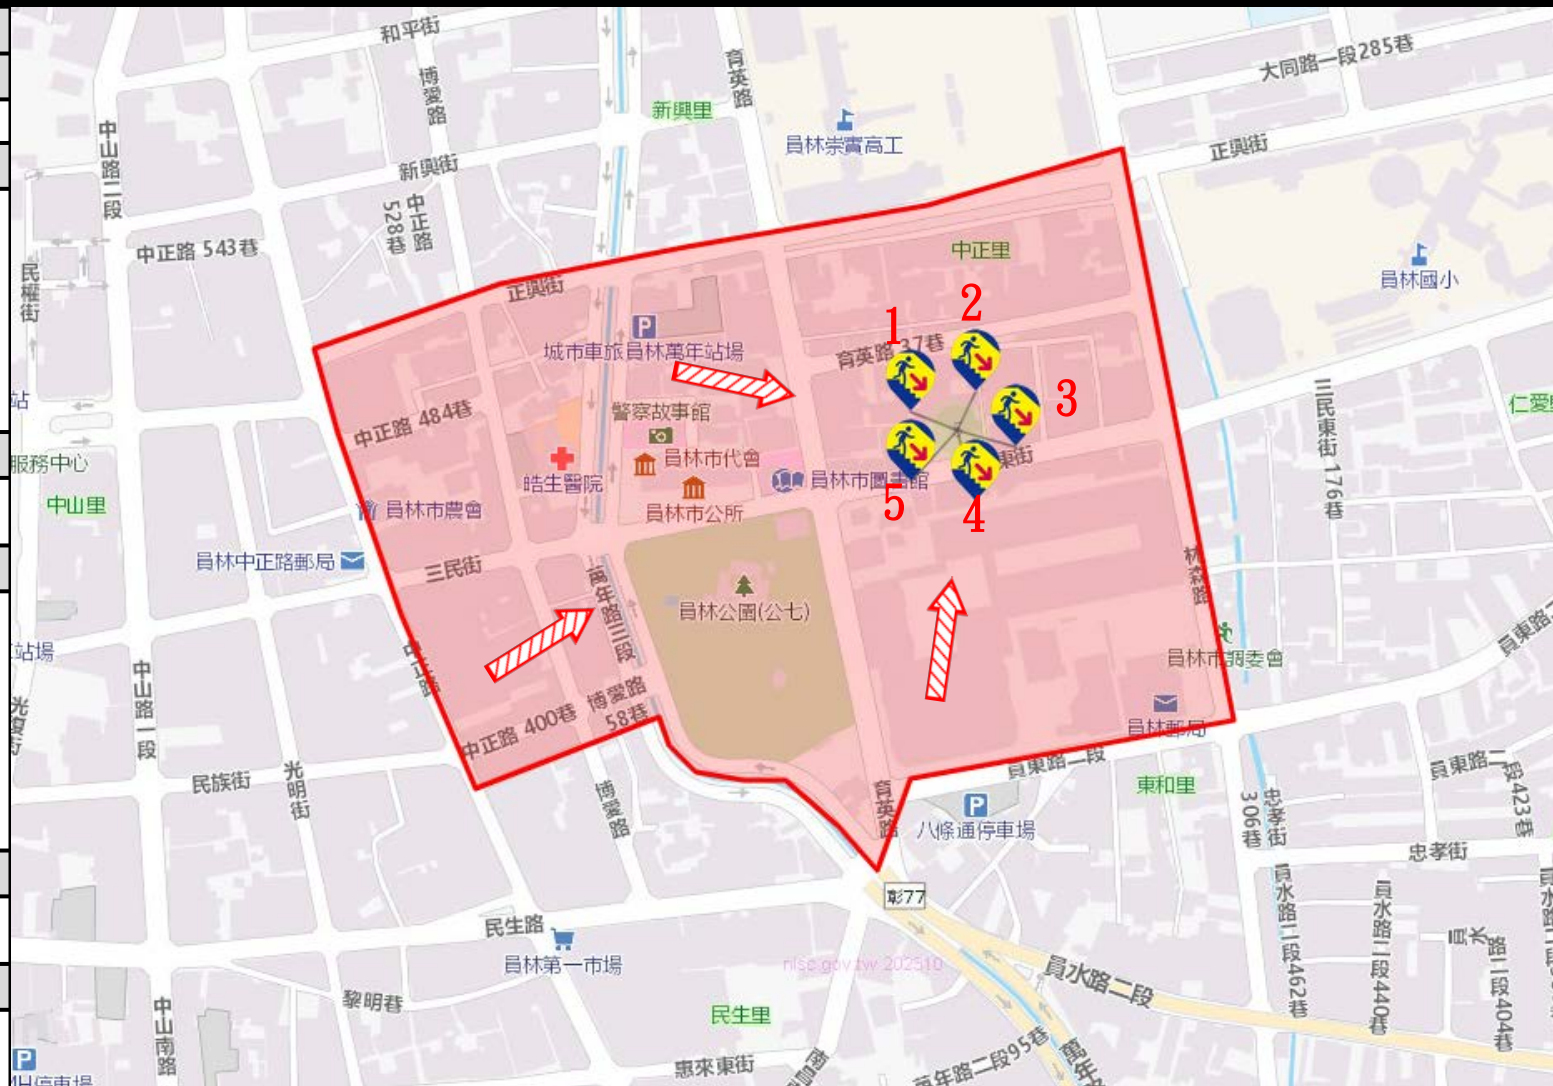

避難原則

立即進入附近防空避難場所避難

防空避難處所

- 員林市中正里三民東街15號。
- 員林市中正里育英路37巷
- 員林市中正里育英路37巷41之1號。
- 員林市中正里三民東街49號。
- 員林市中正里三民東街45號。

員林市公所112年11月製作

圖例	道路	標示	行政區域	
	<ul style="list-style-type: none"> 國道 快速道路 省道 縣(市)道 		<ul style="list-style-type: none"> 建議疏散避難方向 避難收容處所 	<ul style="list-style-type: none"> 政府機關 警察機關 消防機關 學校機關