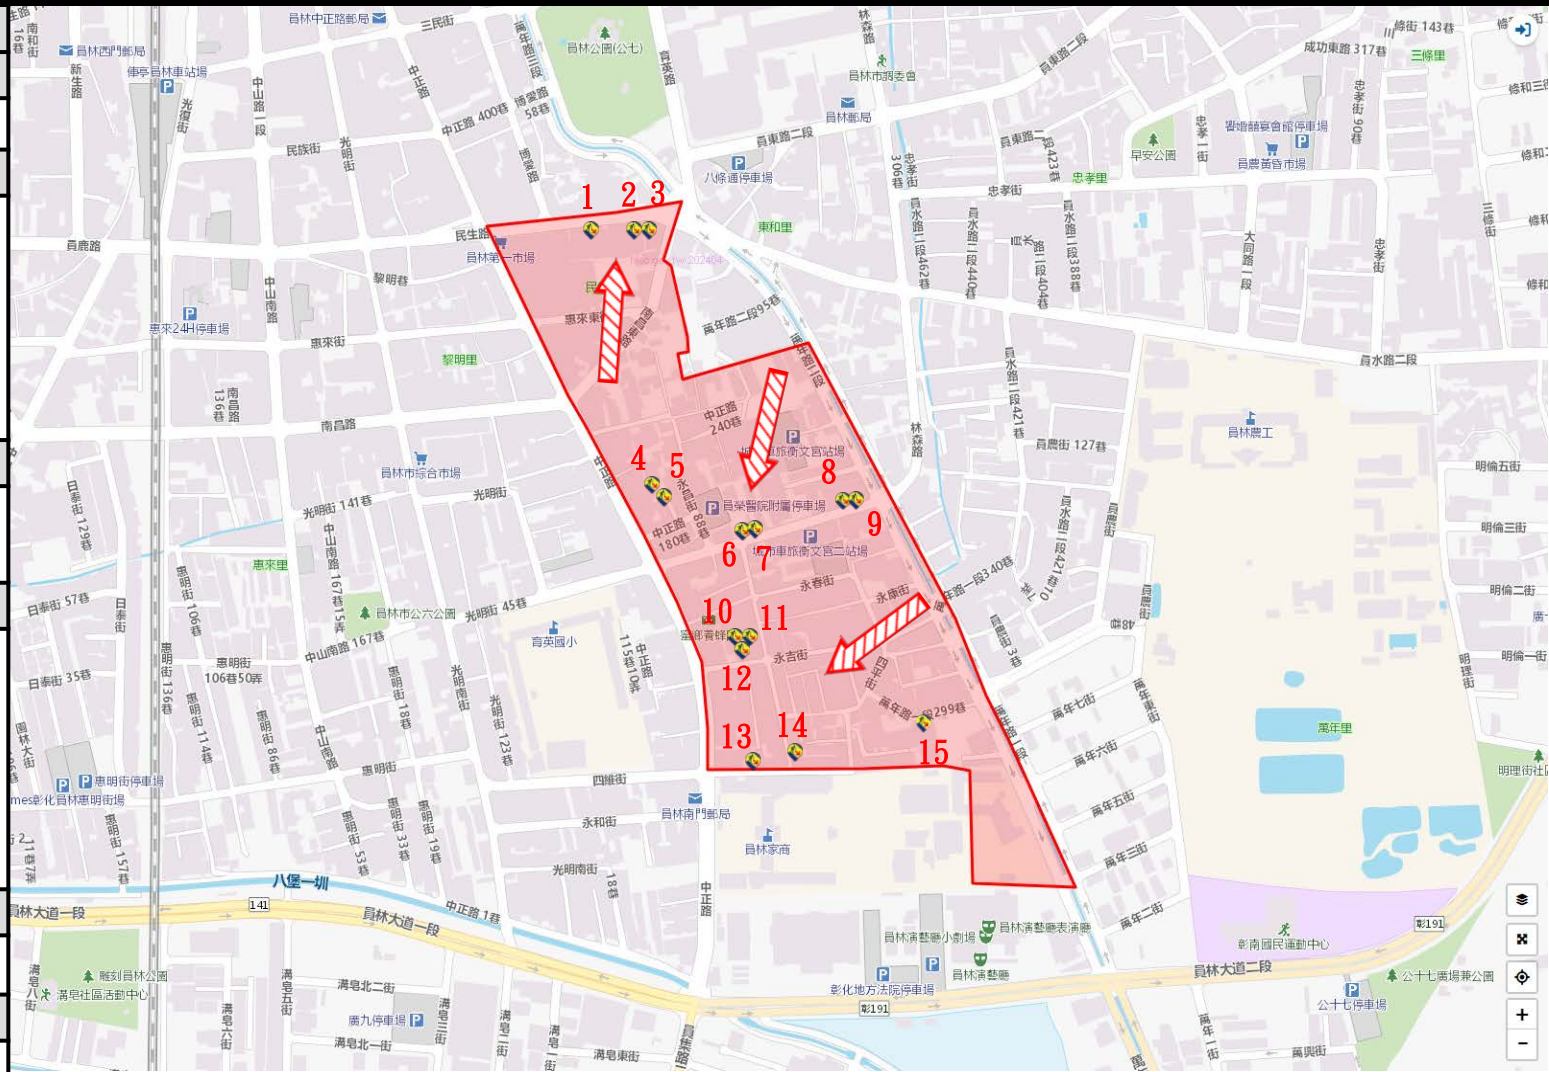

員林市公所112年11月製作

圖例	道路	標示			行政區域
	<ul style="list-style-type: none"> 55 國道 快速道路 55 省道 AaBbYyZz 縣(市)道 	<ul style="list-style-type: none"> 建議疏散避難方向 避難收容處所 	<ul style="list-style-type: none"> 政府機關 警察機關 119 消防機關 學校機關 	<ul style="list-style-type: none"> 醫療院所 福利機構 連鎖便利商店 	<ul style="list-style-type: none"> 村(里)界線