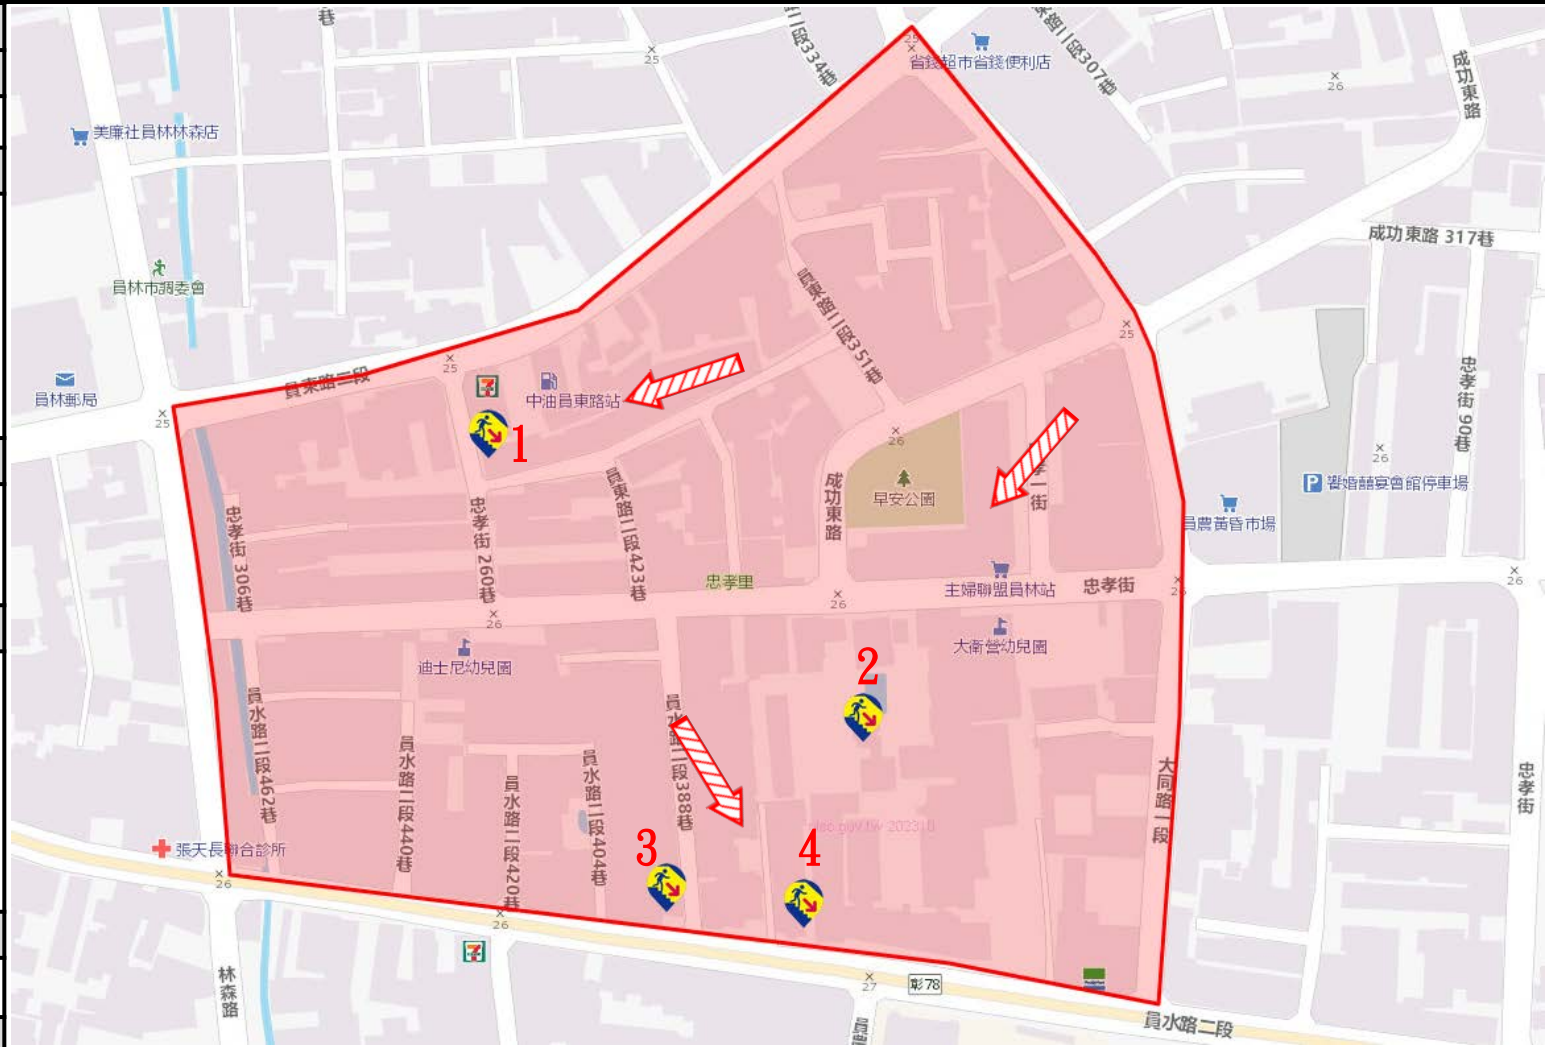

員林市公所112年11月製作

圖例	道路	標示			行政區域
	55 國道	建議疏散避難方向	政府機關	醫療院所	村(里)界線
	55 快速道路		警察機關	福利機構	
	55 省道	避難收容處所	119 消防機關	連鎖便利商店	圖資來源： 內政部國土測繪中心
AaBbYyZz 縣(市)道	學校機關				