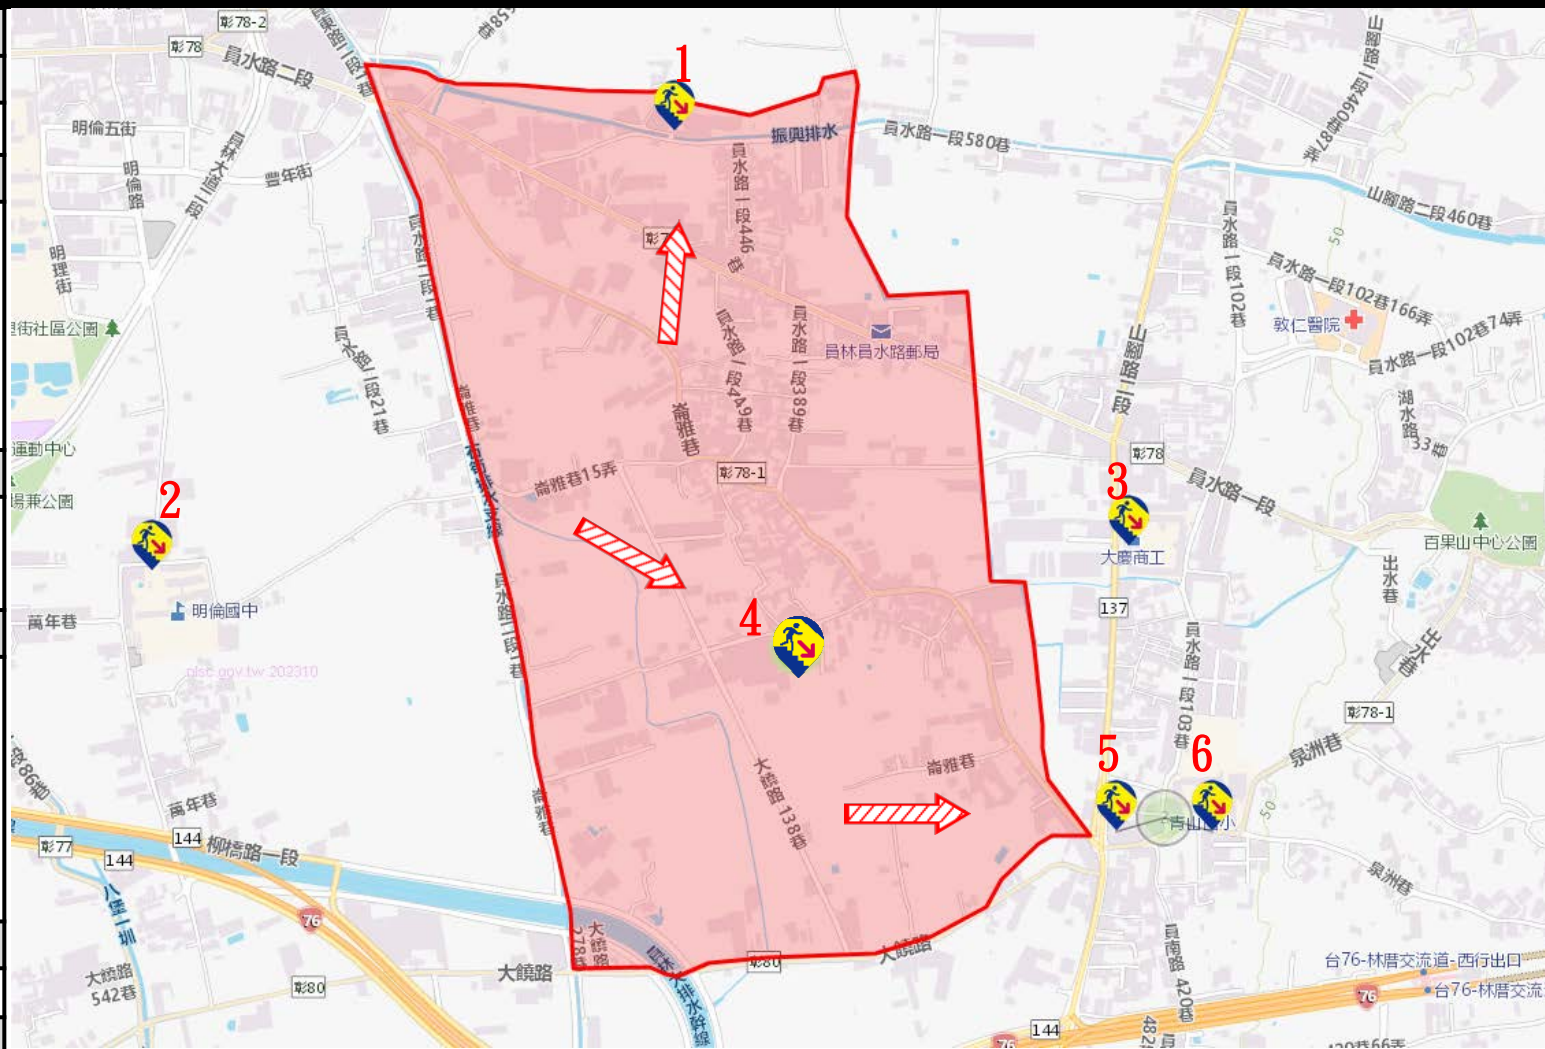

彰化縣員林市崙雅里防空避難圖

防災資訊

村(里)基本資料

• 總人口數：2581人

災害通報單位

- *彰化縣災害應變中心
  電話：04-7512148
- *員林市災害應變中心
  電話：04-8347171#8
- *員林派出所
  電話：04-8320767
- *員林消防分隊
  電話：04-8320300

緊急聯絡人

- *里長：張永鑫
  電話：04-8361918、
  0928-362249

防災資料網站

- *內政部消防署
  <https://www.nfa.gov.tw/cht/index.php>
- *彰化縣消防局
  <http://www.chfd.gov.tw>
- *彰化縣員林市公所
  <https://town.chcg.gov.tw/yuanlin/00home/index03.aspx>

避難原則

立即進入附近防空避難場所避難

防空避難處所

1. 員林市萬年里員水路1段580巷107號。
2. 員林市萬年里明倫路1號。
3. 員林市振興里山腳路2段206號。
4. 員林市崙雅里崙雅巷5號
5. 員林市出水里泉州巷3號。
6. 員林市振興里山腳路2段18巷1至14、20號。

員林市公所112年11月製作

圖例	道路		標示			行政區域	
		國道			政府機關		醫療院所
		快速道路			警察機關		福利機構
		省道			消防機關		連鎖便利商店
	縣(市)道			學校機關			
						村(里)界線 圖資來源： 內政部國土測繪中心