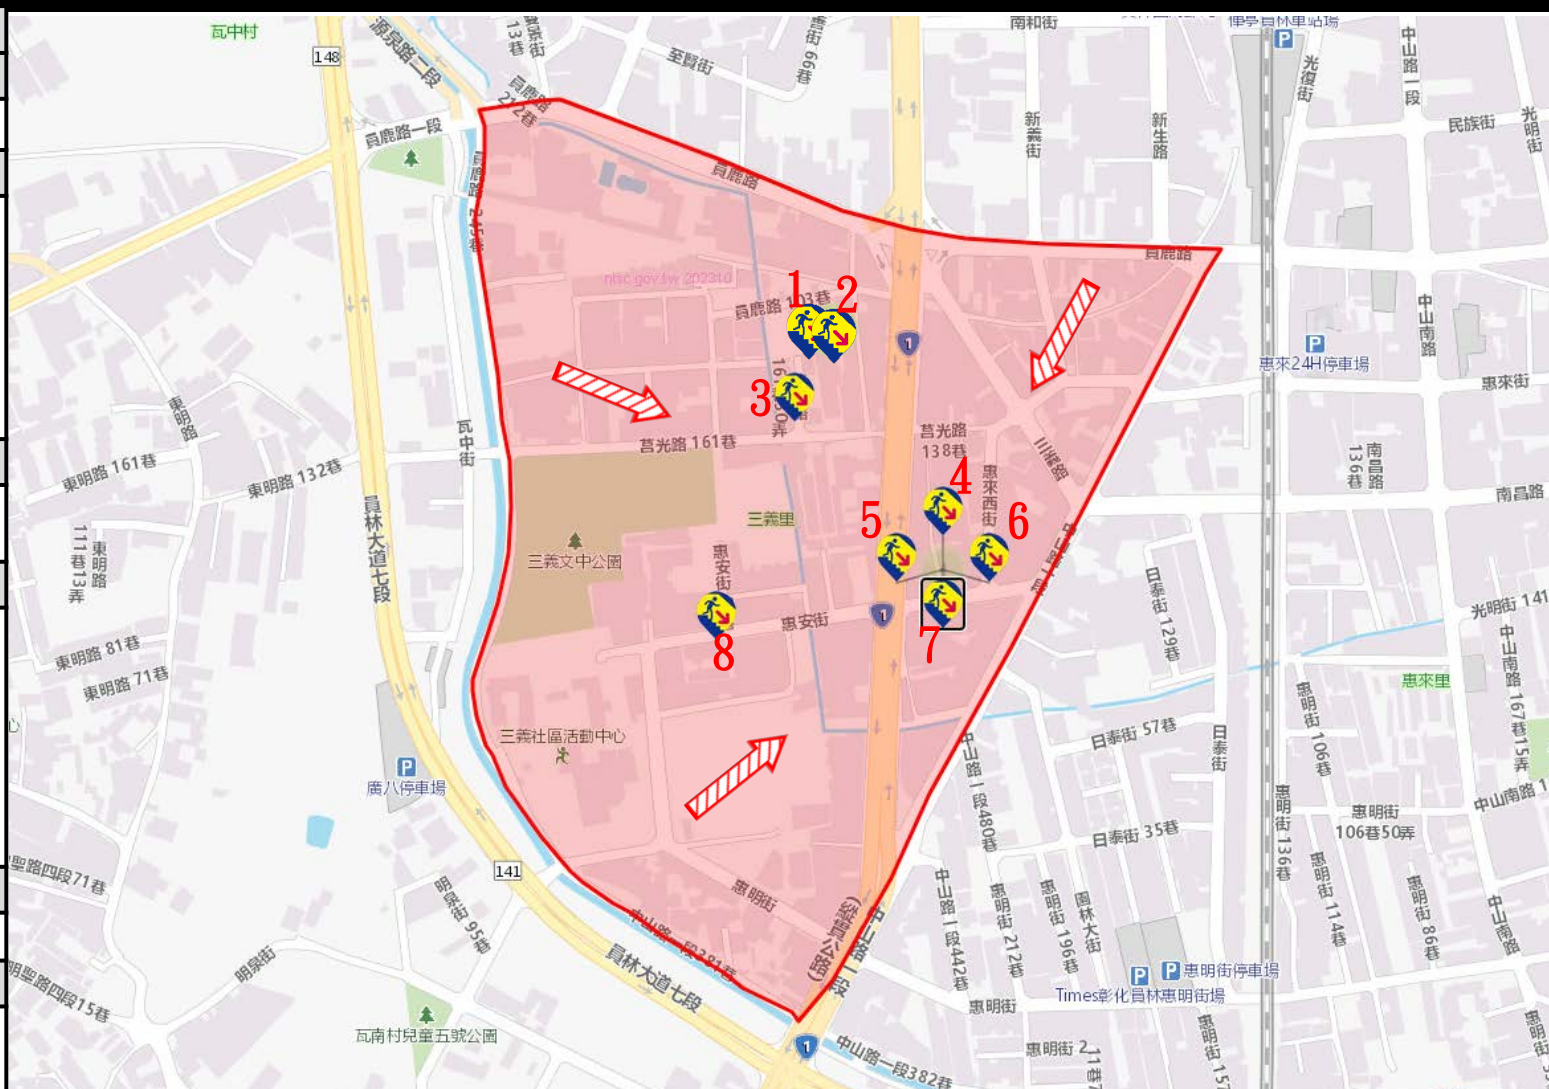

彰化縣員林市三義里防空避難圖

防災資訊
村(里)基本資料
• 總人口數：3011人
災害通報單位
*彰化縣災害應變中心 電話：04-7512148 *員林市災害應變中心 電話：04-8347171#8 *員林派出所 電話：04-8320767 *員林消防分隊 電話：04-8320300
緊急聯絡人
*里長：張仕穎 電話：04-8398279
防災資料網站
*內政部消防署 https://www.nfa.gov.tw/cht/index.php *彰化縣消防局 http://www.chfd.gov.tw *彰化縣員林市公所 https://town.chcg.gov.tw/yuanlin/00home/index03.aspx
避難原則
立即進入附近防空避難場所避難
防空避難處所
1. 員林市三義里員鹿路103巷37號 2. 員林市三義里莒光路191號 3. 員林市新生里莒光路161巷32、34號 4. 員林市三義里莒光路90號 5. 員林市三義里莒光路98號 6. 員林市三義里惠安街5號 7. 員林市三義里惠安街20號 8. 員林市三義里惠安街83號
員林市公所112年11月製作

圖例	道路	標示		行政區域	
	- 國道 - 快速道路 - 省道 - 縣(市)道	- 建議疏散避難方向 - 避難收容處所	- 政府機關 - 警察機關 - 消防機關 - 學校機關	- 醫療院所 - 福利機構 - 連鎖便利商店	村(里)界線
圖資來源：內政部國土測繪中心