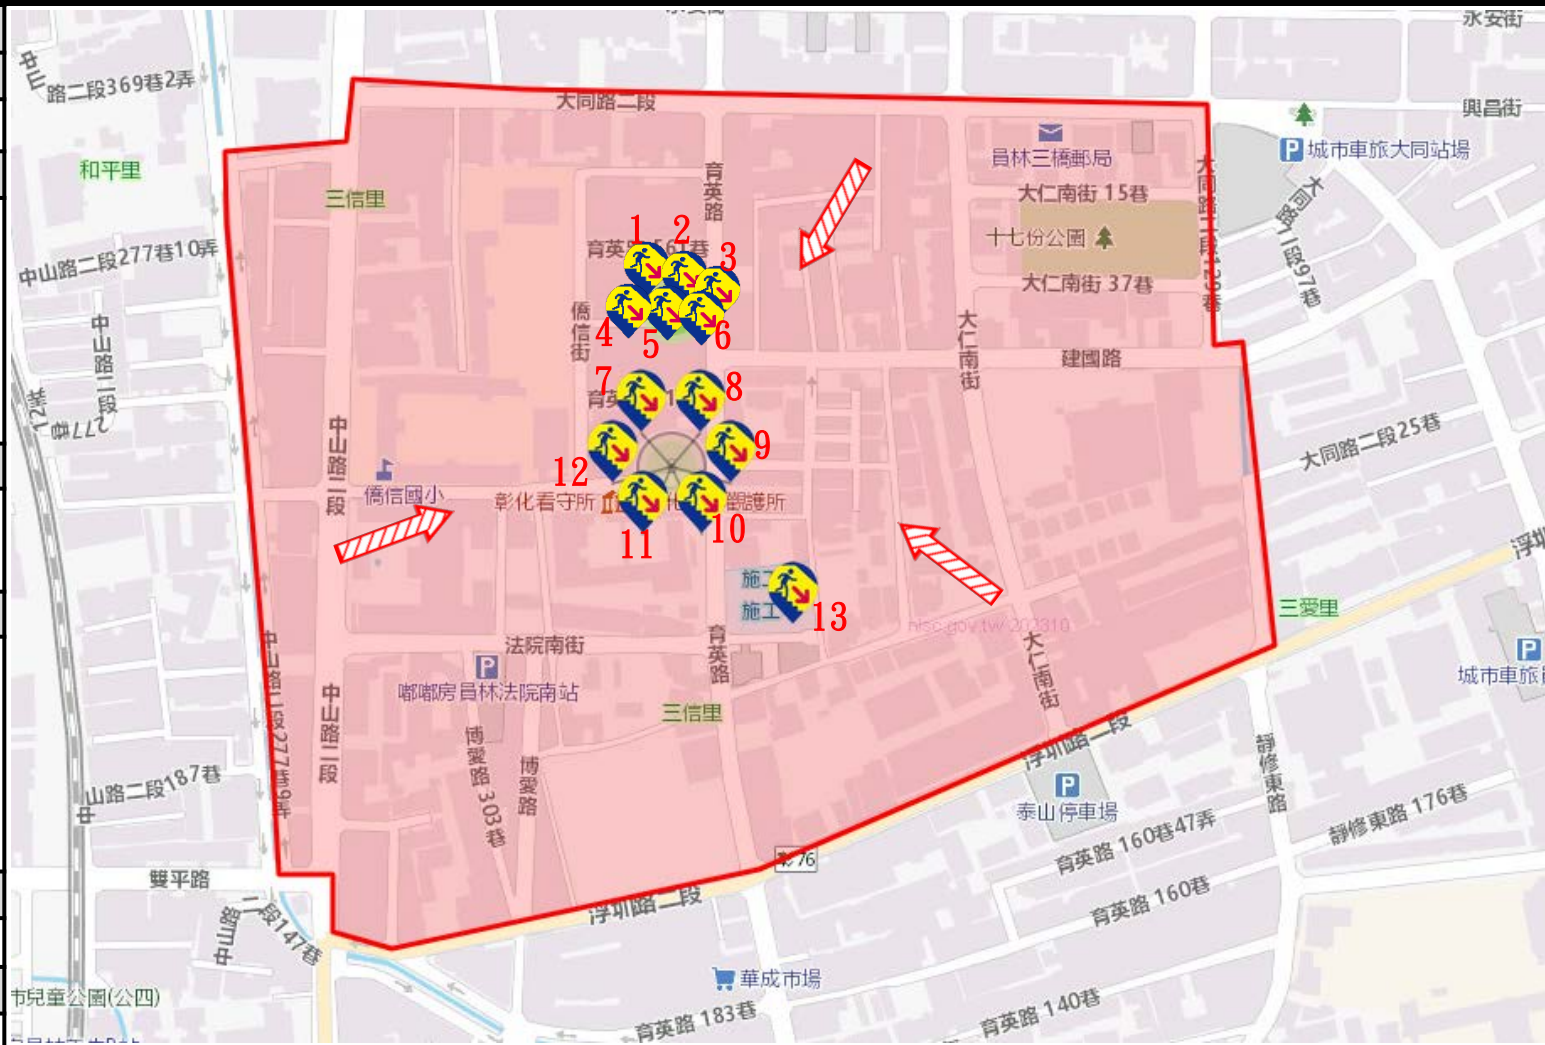

彰化縣員林市三信里防空避難圖

防災資訊

村(里)基本資料

• 總人口數：2814人

災害通報單位

- *彰化縣災害應變中心
  電話：04-7512148
- *員林市災害應變中心
  電話：04-8347171#8
- *員林派出所
  電話：04-8320767
- *員林消防分隊
  電話：04-8320300

緊急聯絡人

- *里長：黃 寅
  電話：04-8353066、
  0912-626258

防災資料網站

- *內政部消防署
  <https://www.nfa.gov.tw/cht/index.php>
- *彰化縣消防局
  <http://www.chfd.gov.tw>
- *彰化縣員林市公所
  <https://town.chcg.gov.tw/yuanlin/00home/index03.aspx>

避難原則

立即進入附近防空避難場所避難

防空避難處所

- 1.員林市三信里育英路553號。
- 2.員林市三信里育英路555號。
- 3.員林市三信里育英路551號。
- 4.員林市三信里育英路539巷1號。
- 5.員林市三信里育英路539巷11號。
- 6.員林市三信里育英路538巷31號。
- 7.員林市三信里育英路526巷1號。
- 8.員林市三信里僑信街2號。
- 9.員林市三信里法院街76號。
- 10.員林市三信里法院街74號。
- 11.員林市三信里法院街78號。
- 12.員林市中正里東勢巷61號。
- 13.員林市三信里育英路474巷25號。

員林市公所112年11月製作

圖例	道路	標示			行政區域
	- 國道 - 快速道路 - 省道 - 縣(市)道	- 建議疏散避難方向 - 避難收容處所	- 政府機關 - 警察機關 - 消防機關 - 學校機關	- 醫療院所 - 福利機構 - 連鎖便利商店	村(里)界線 圖資來源： 內政部國土測繪中心