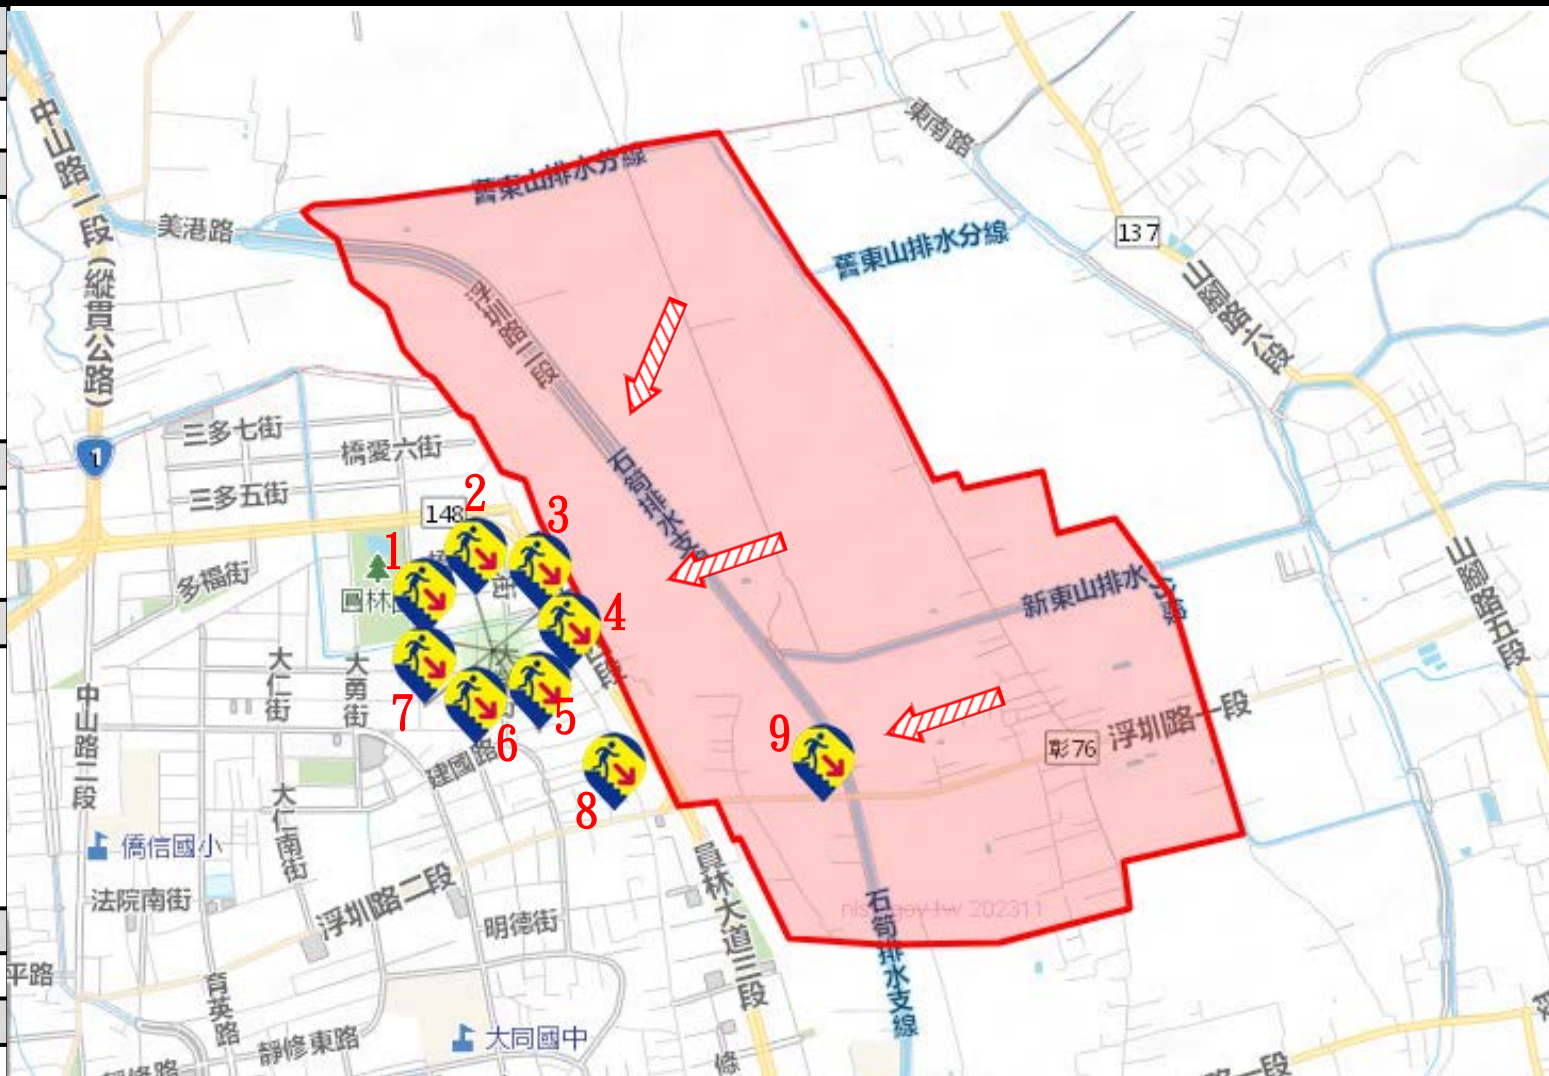

立即進入附近防空避難場所避難

防空避難處所

1. 員林市三橋里大榮街67號。
2. 員林市三橋里合作街248號。
3. 員林市三橋里合作街246號。
4. 員林市三橋里永興街2.2-1.2-2號。
5. 員林市三橋里永興街7號。
6. 員林市三愛里合作街226號。
7. 員林市三橋里大榮街69號。
8. 員林市三橋里浮圳路2段192巷1號。
9. 員林市三和里浮圳路19巷3號。

員林市公所112年11月製作