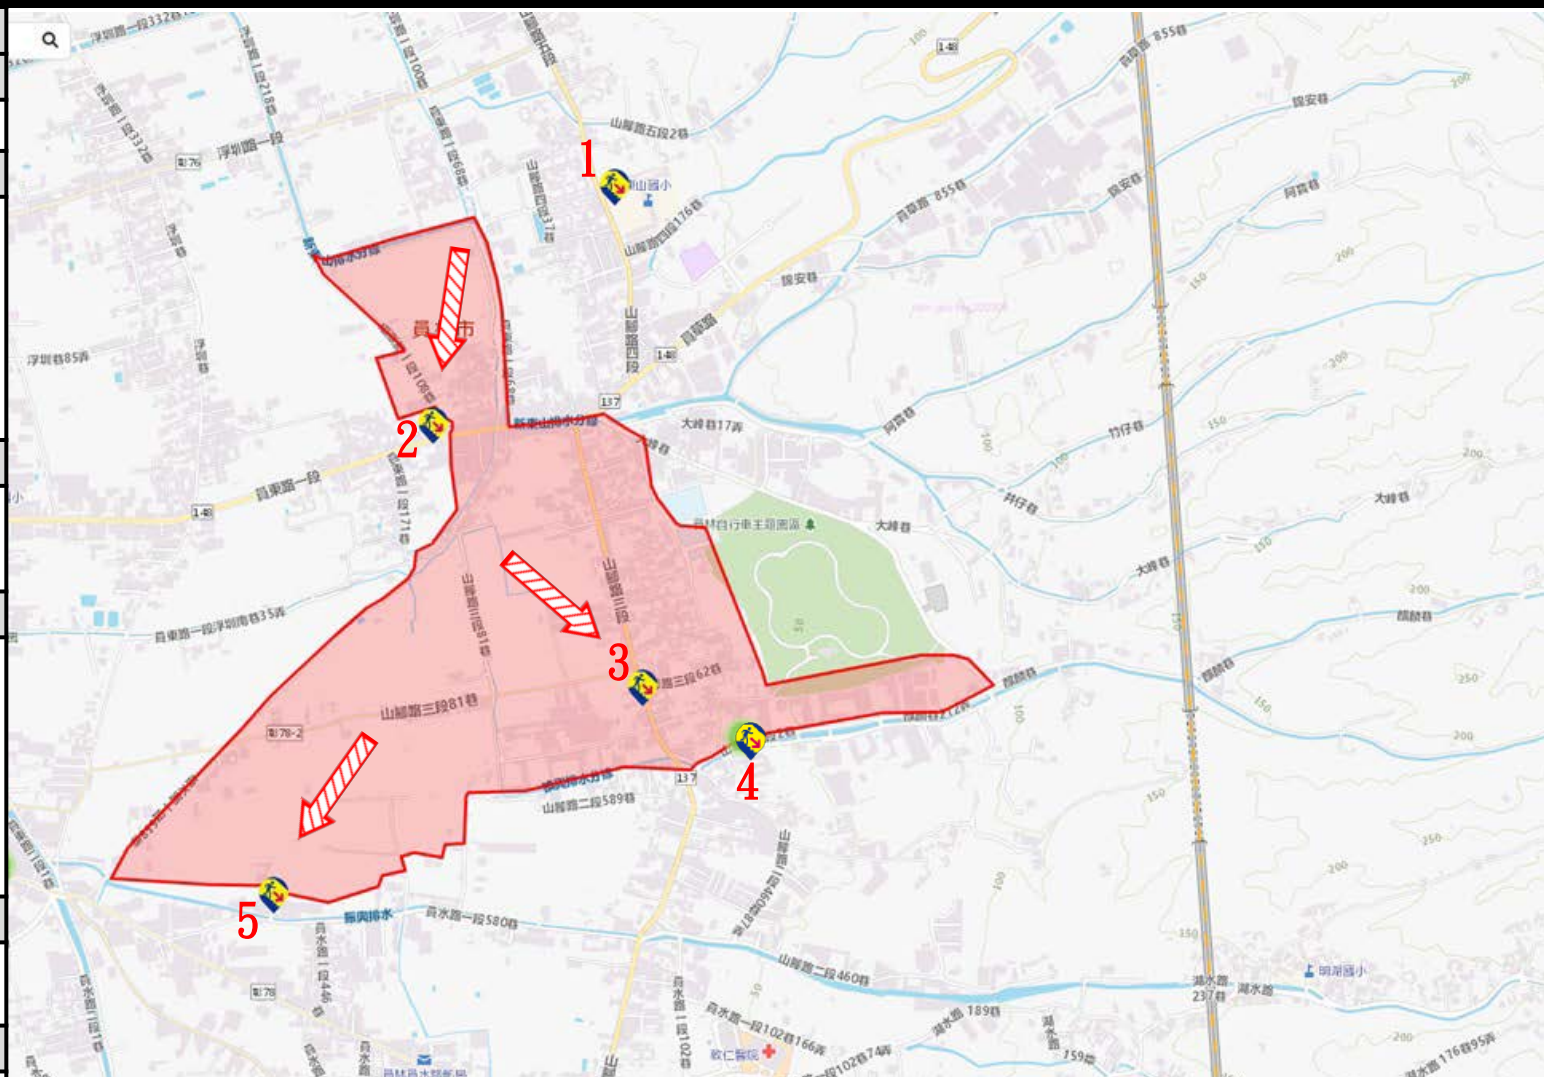

防空避難處所

1. 員林市南東里山腳路4段212號。
2. 員林市浮圳里員東路1段125號。
3. 員林市鎮興里山腳路3段45號。
4. 員林市鎮興里山腳路3段2巷6號。
5. 員林市萬年里員水路1段580巷107號。

員林市公所112年11月製作

圖例	道路		標示		行政區域			
		國道		建議疏散避難方向		政府機關		村(里)界線
		快速道路				警察機關		
		省道		避難收容處所		消防機關		連鎖便利商店
	縣(市)道				學校機關			