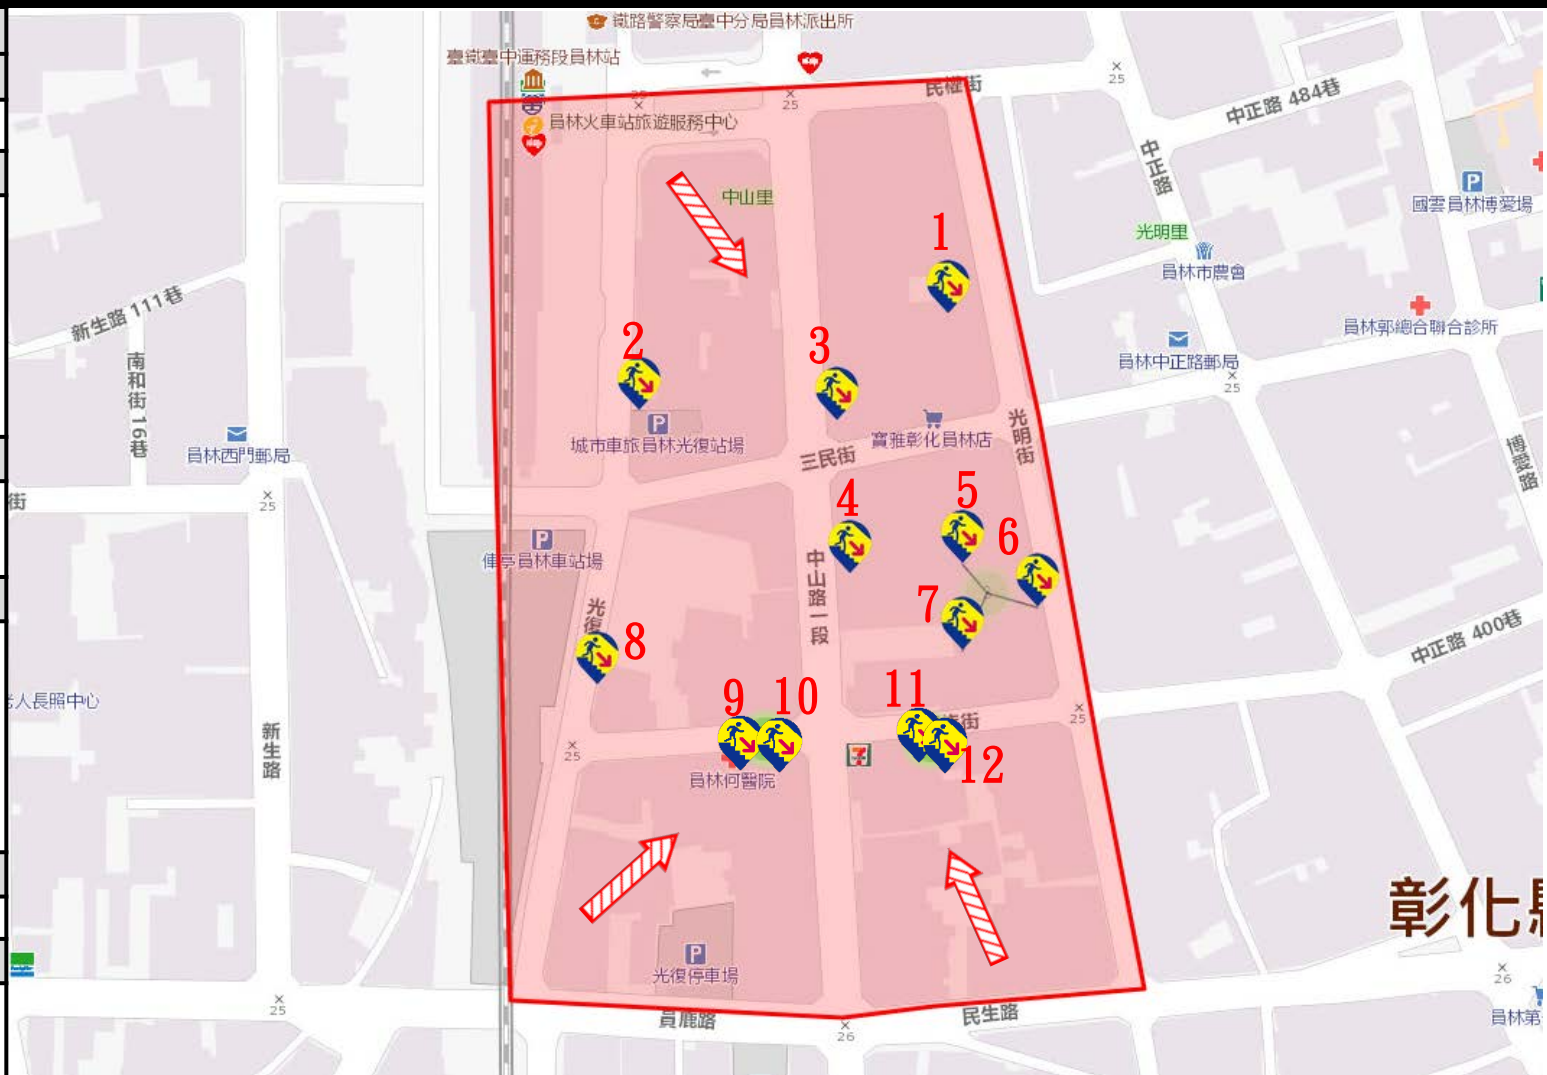

彰化縣員林市中山里防空避難圖

防災資訊

村(里)基本資料

• 總人口數：654人

災害通報單位

- *彰化縣災害應變中心
  電話：04-7512148
- *員林市災害應變中心
  電話：04-8347171#8
- *員林派出所
  電話：04-8320767
- *員林消防分隊
  電話：04-8320300

緊急聯絡人

*里長：楊鳳塔
電話：04-8324674

防災資料網站

- *內政部消防署
  <https://www.nfa.gov.tw/cht/index.php>
- *彰化縣消防局
  <http://www.chfd.gov.tw>
- *彰化縣員林市公所
  <https://town.chcg.gov.tw/yuanlin/00home/index03.aspx>

避難原則

立即進入附近防空避難場所避難

防空避難處所

1. 員林市中山里光明街343號
2. 員林市中山里光復街22之2號
3. 員林市中正里三民街804、806、808號。
4. 員林市中山里中山路1段780號。
5. 員林市中山里光明街305號
6. 員林市中山里光明街295號
7. 員林市中山里光明街303號
8. 員林市中山里光復街9號
9. 員林市中山里中山路1段753號
10. 員林市中山里民族街33號
11. 員林市中山里民族街25號之2
12. 員林市中山里中山路1段756號

員林市公所112年11月製作

圖例	道路	標示			行政區域
	55 國道	建議疏散避難方向	政府機關	醫療院所	村(里)界線
	55 快速道路		警察機關	福利機構	
	55 省道	避難收容處所	119 消防機關	連鎖便利商店	圖資來源： 內政部國土測繪中心
AaBbYyZz 縣(市)道	學校機關