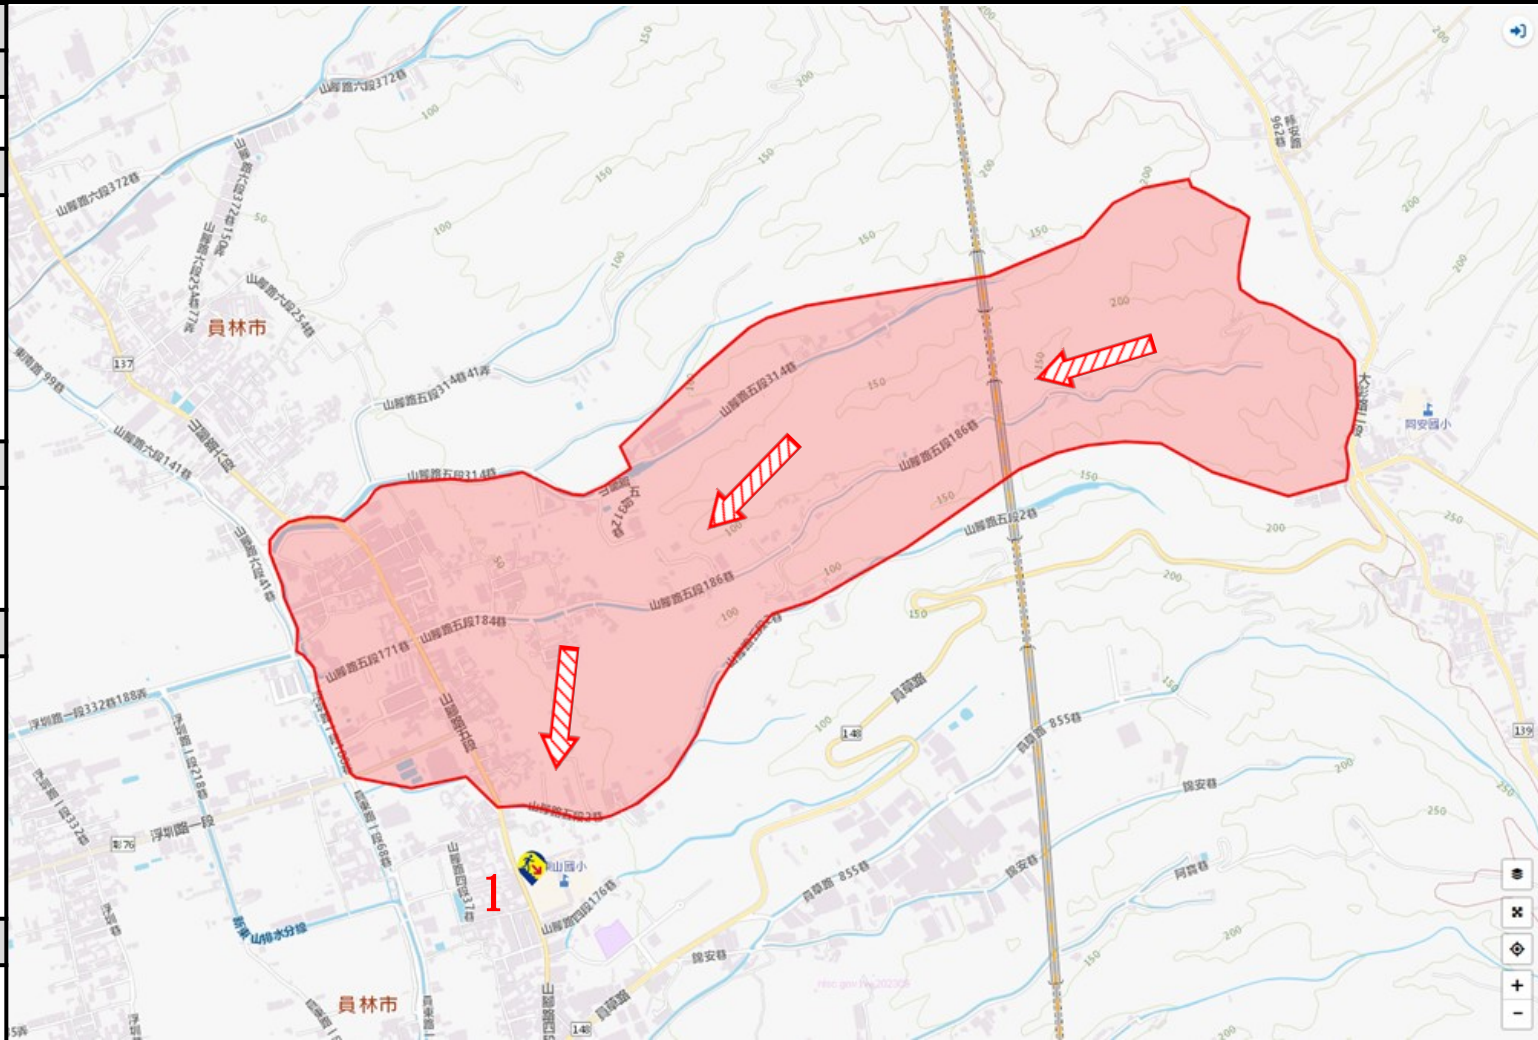

防災資料網站

- *內政部消防署
<https://www.nfa.gov.tw/cht/index.php>
- *彰化縣消防局
<http://www.chfd.gov.tw>
- *彰化縣員林市公所
<https://town.chcg.gov.tw/yuanlin/00home/index03.asp>

避難原則

立即進入附近防空避難場所避難

防空避難處所

1.員林市南東里山腳路4段212號.

員林市公所112年11月製作