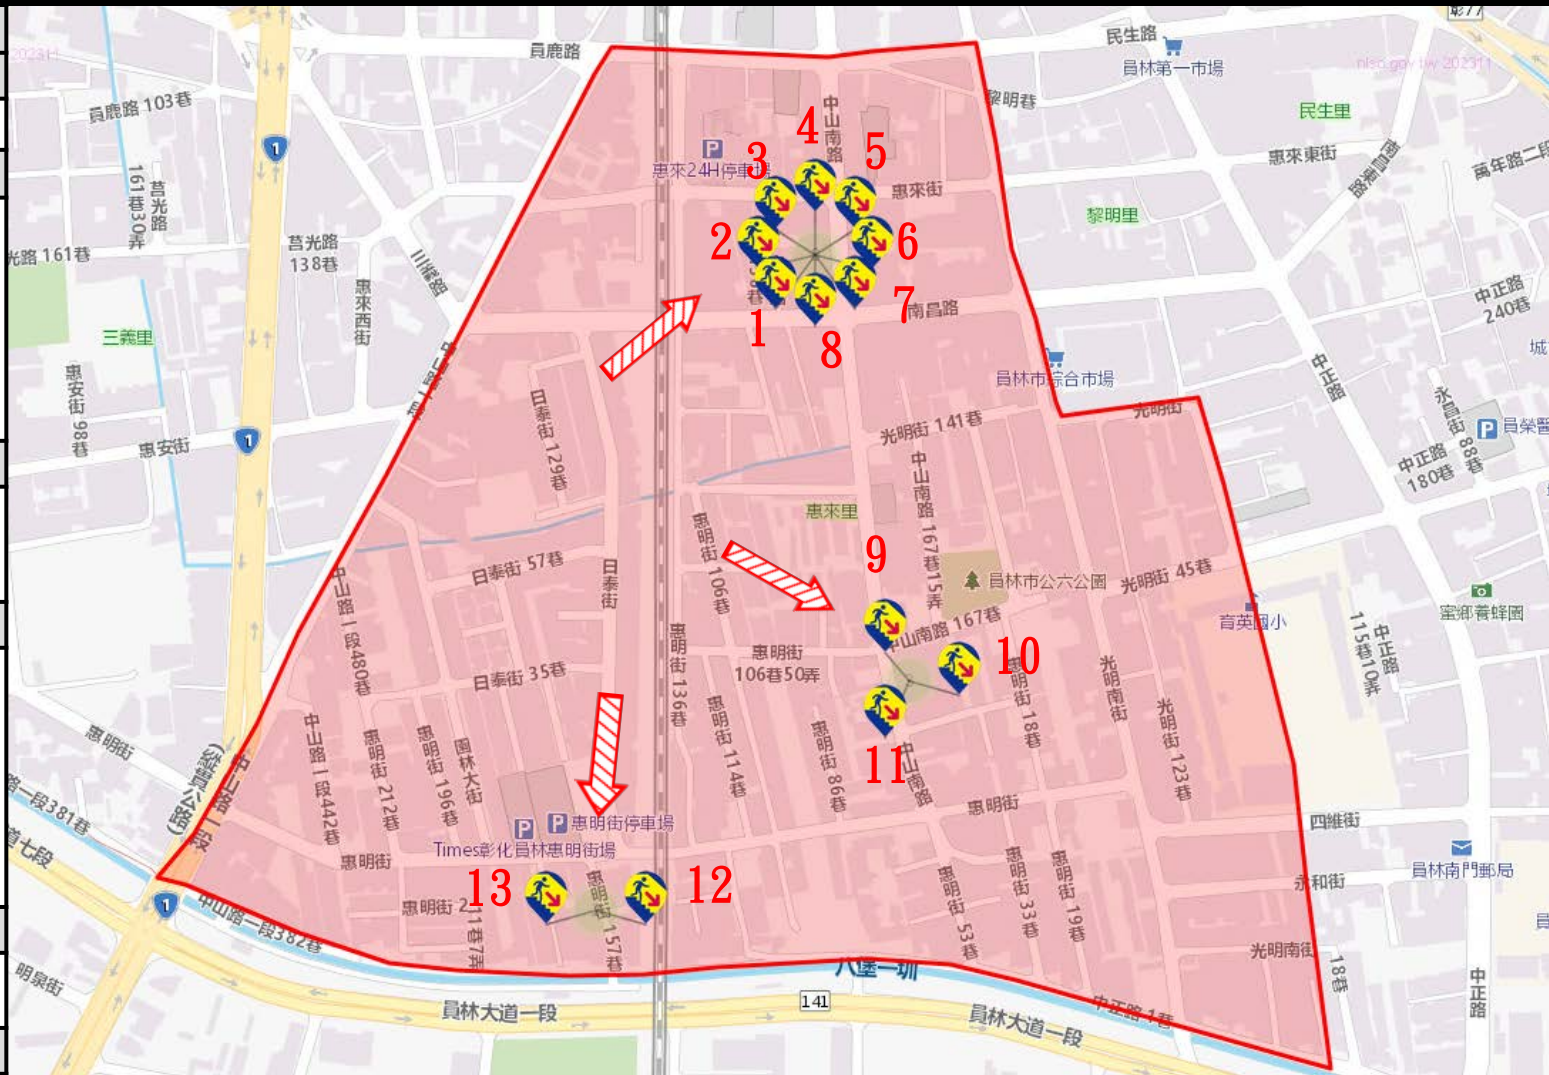

彰化縣員林市惠來里防空避難圖

防災資訊

村(里)基本資料

- 總人口數：6564人

災害通報單位

- *彰化縣災害應變中心
  電話：04-7512148
- *員林市災害應變中心
  電話：04-8347171#8
- *員林派出所
  電話：04-8320767
- *員林消防分隊
  電話：04-8320300

緊急聯絡人

- *里長：游朝元
  電話：04-8357322、0910-357328

防災資料網站

- *內政部消防署
  <https://www.nfa.gov.tw/cht/index.php>
- *彰化縣消防局
  <http://www.chfd.gov.tw>
- *彰化縣員林市公所
  <https://town.chcg.gov.tw/yuanlin/00home/index03.aspx>

避難原則

- 立即進入附近防空避難場所避難

防空避難處所

1. 員林市惠來里中山南路56號
2. 員林市惠來里南昌路128號
3. 員林市惠來里中山南路57號
4. 員林市惠來里中山南路36號
5. 員林市惠來里中山南路27號
6. 員林市惠來里南昌路138號
7. 員林市惠來里南昌路138號
8. 員林市惠來里中山南路62弄7至23號
9. 員林市惠來里中山南路186號
10. 員林市惠來里中山南路169號
11. 員林市惠來里中山南路169號
12. 員林市惠來里惠明街157號
13. 員林市惠來里惠明街157巷14、16、18號

員林市公所112年11月製作

圖例	道路		標示		行政區域	
		國道		建議疏散避難方向		村(里)界線
	快速道路		避難收容處所		圖資來源： 內政部國土測繪中心	
	省道					連鎖便利商店
	縣(市)道