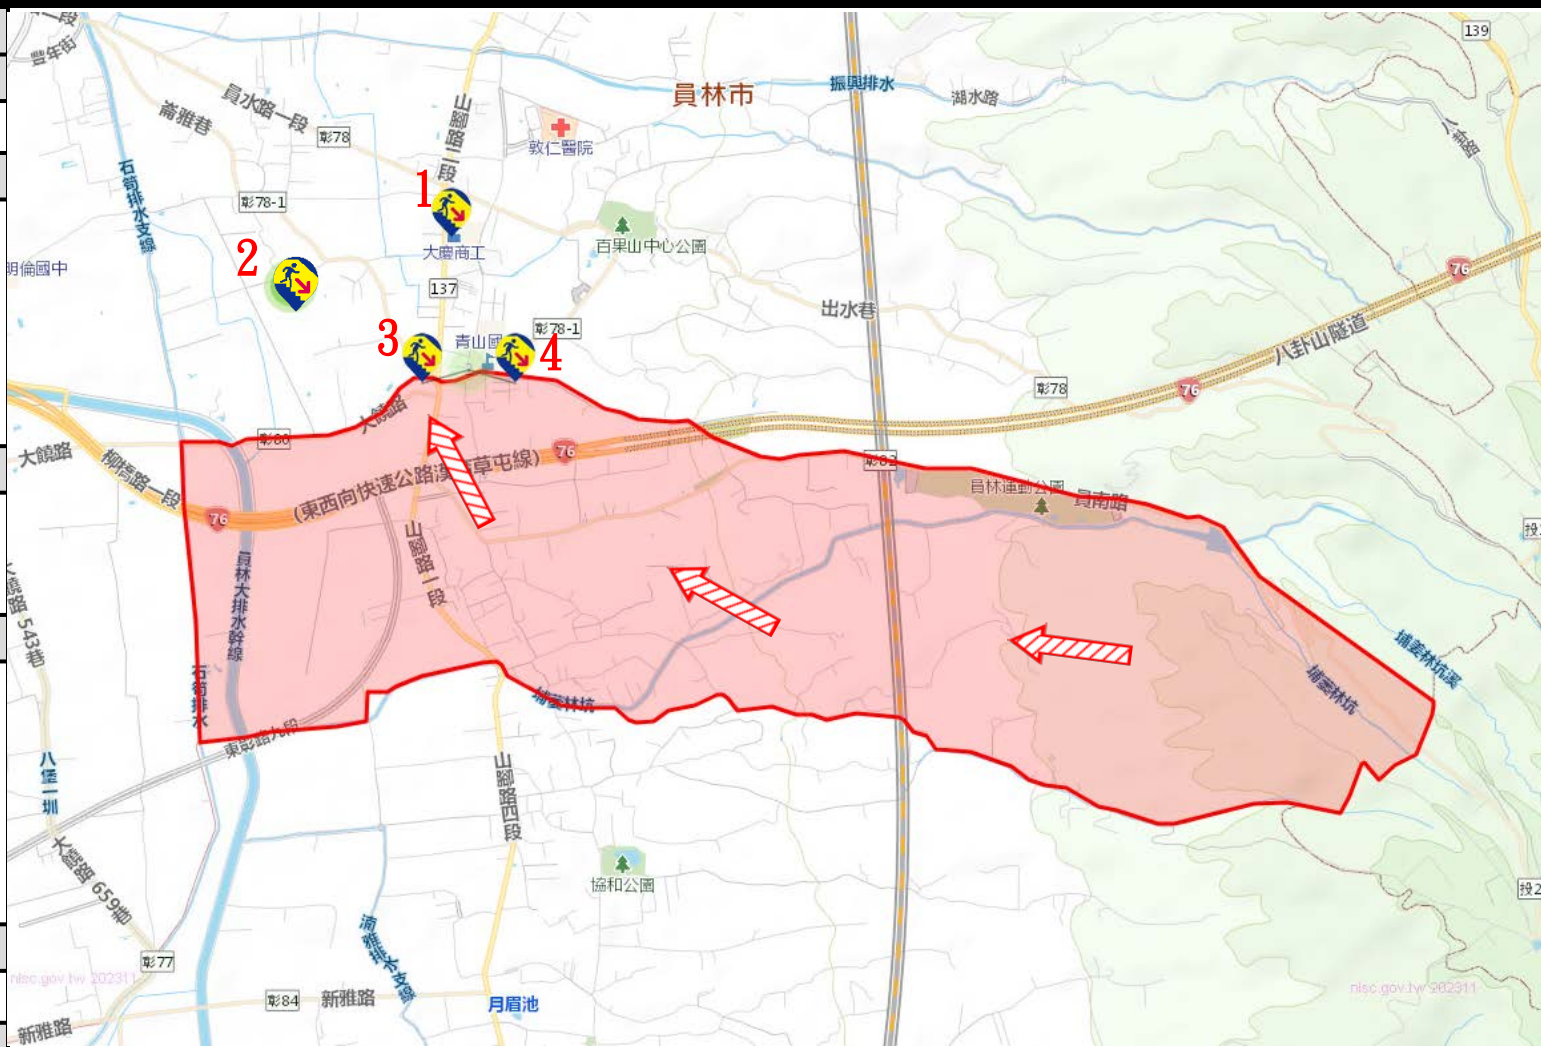

彰化縣員林市林厝里防空避難圖

防災資訊

村(里)基本資料

- 總人口數：3164人

災害通報單位

- *彰化縣災害應變中心
  電話：04-7512148
- *員林市災害應變中心
  電話：04-8347171#8
- *員林派出所
  電話：04-8320767
- *員林消防分隊
  電話：04-8320300

緊急聯絡人

- *里長：蕭富子
  電話：04-8314729、
  0936-088767

防災資料網站

- *內政部消防署
  <https://www.nfa.gov.tw/cht/index.php>
- *彰化縣消防局
  <http://www.chfd.gov.tw>
- *彰化縣員林市公所
  <https://town.chcg.gov.tw/yuanlin/00home/index03.aspx>

避難原則

立即進入附近防空避難場所避難

防空避難處所

- 1.員林市振興里山腳路2段206號。
- 2.員林市崙雅里崙雅巷5號
- 3.員林市出水里泉州巷3號。
- 4.員林市振興里山腳路2段18巷1至14、20號。

員林市公所112年11月製作

圖例	道路		標示			行政區域				
		國道								
	快速道路									
	省道						圖資來源： 內政部國土測繪中心			
	縣(市)道