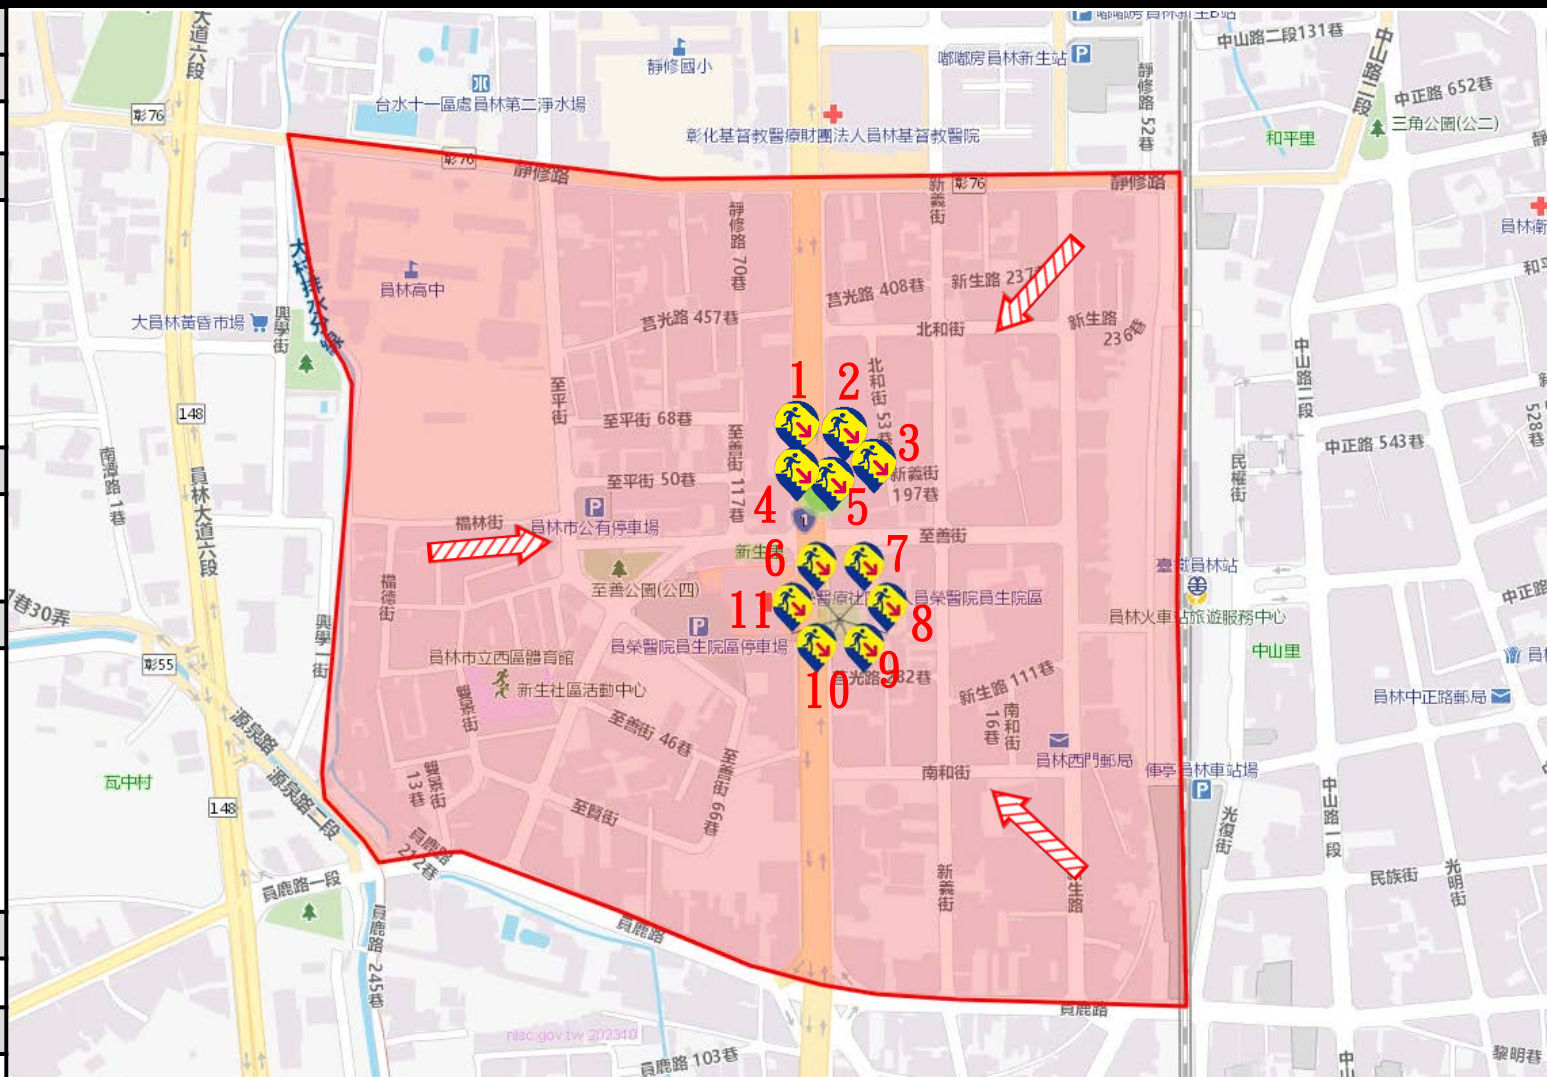

彰化縣員林市新生里防空避難圖

防災資訊

村(里)基本資料

• 總人口數：4915人

災害通報單位

- *彰化縣災害應變中心
  電話：04-7512148
- *員林市災害應變中心
  電話：04-8347171#8
- *員林派出所
  電話：04-8320767
- *員林消防分隊
  電話：04-8320300

緊急聯絡人

- *里長：巫吉清
  電話：04-8344961、
  0910-438238

防災資料網站

- *內政部消防署
  <https://www.nfa.gov.tw/cht/index.php>
- *彰化縣消防局
  <http://www.chfd.gov.tw>
- *彰化縣員林市公所
  <https://town.chcg.gov.tw/yuanlin/00home/index03.aspx>

避難原則

立即進入附近防空避難場所避難

防空避難處所

1. 員林市新生里莒光路348號
2. 員林市新生里莒光路371號
3. 員林市新生里莒光路350號
4. 員林市新生里莒光路340號
5. 員林市新生里莒光路346號
6. 員林市新生里莒光路294號
7. 員林市新生里莒光路312號
8. 員林市新生里莒光路314號
9. 員林市新生里莒光路310號
10. 員林市新生里莒光路292號
11. 員林市新生里莒光路290號

員林市公所112年11月製作

圖例	道路		標示			行政區域		
		國道						
		快速道路						
		省道			圖資來源： 內政部國土測繪中心			
	縣(市)道					避難收容處所		學校機關