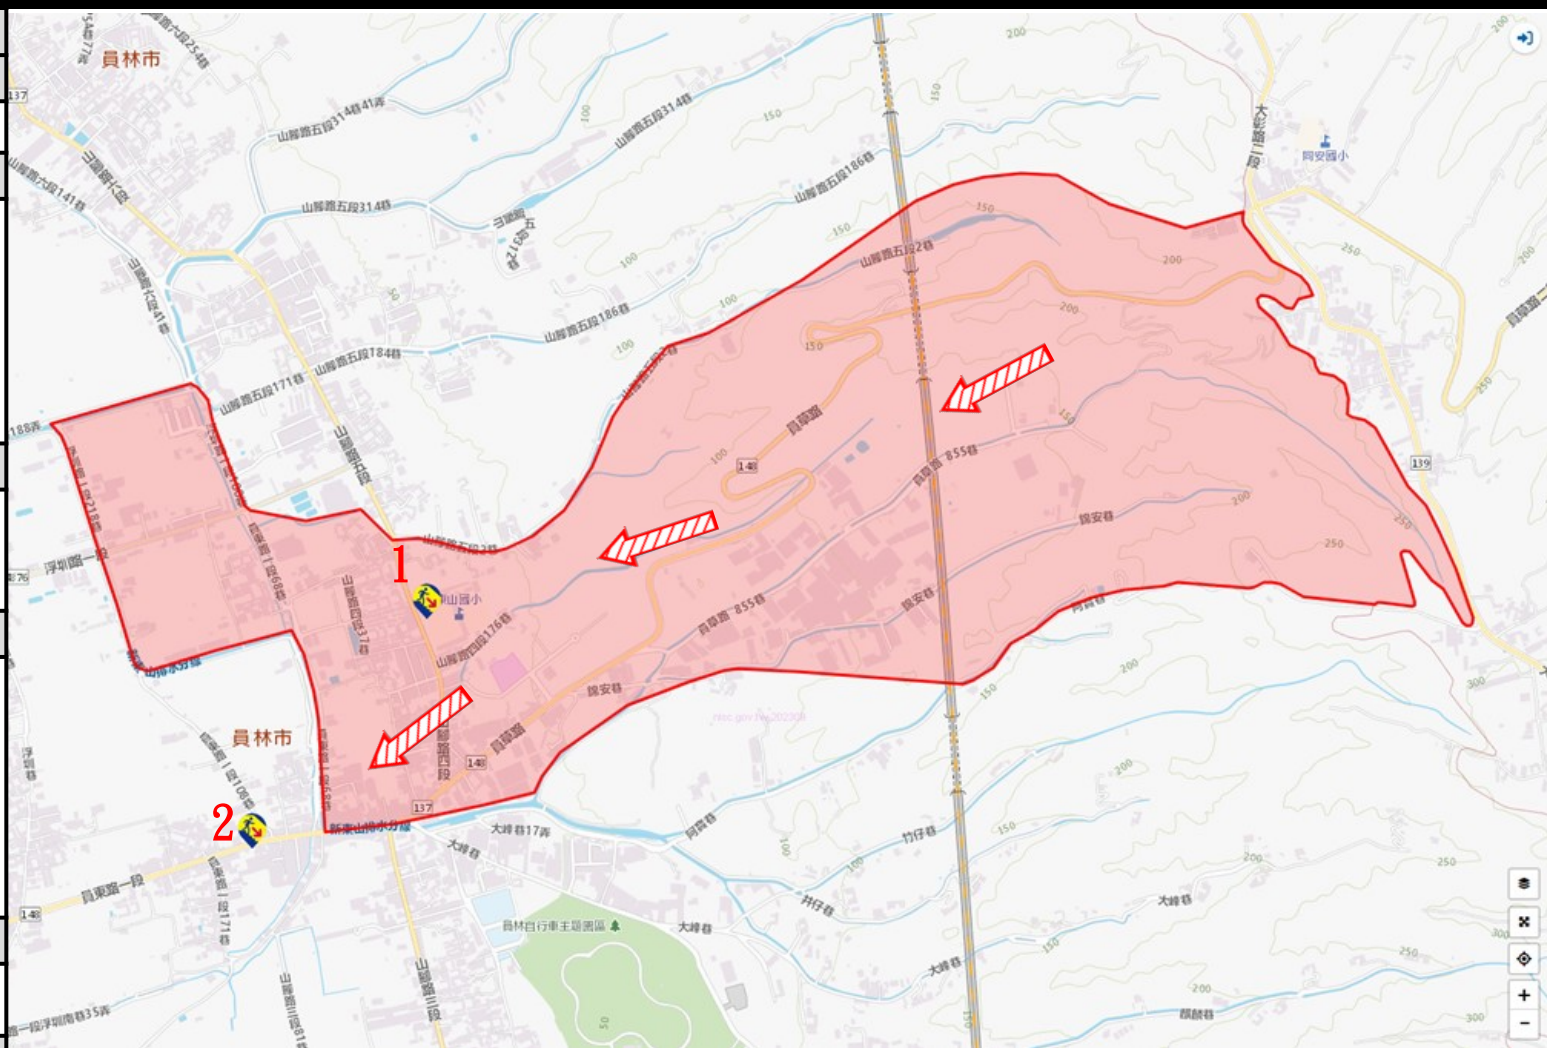

彰化縣員林市南東里防空避難圖

防災資訊

村(里)基本資料

• 總人口數：1959人

災害通報單位

- *彰化縣災害應變中心
  電話：04-7512148
- *員林市災害應變中心
  電話：04-8347171#8
- *員林派出所
  電話：04-8320767
- *員林消防分隊
  電話：04-8320300

緊急聯絡人

- *里長：黃家富
  電話：04-8360935、
  0972-066807

防災資料網站

- *內政部消防署
  <https://www.nfa.gov.tw/cht/index.php>
- *彰化縣消防局
  <http://www.chfd.gov.tw>
- *彰化縣員林市公所
  <https://town.chcg.gov.tw/yuanlin/00home/index03.aspx>

避難原則

立即進入附近防空避難場所避難

防空避難處所

- 1.員林市南東里山腳路4段212號。
- 2.員林市浮圳里員東路1段125號。

員林市公所112年11月製作

圖例	道路	標示			行政區域
	55 國道	建議疏散避難方向	政府機關	醫療院所	村(里)界線
	55 快速道路		警察機關	福利機構	
	55 省道	避難收容處所	119 消防機關	連鎖便利商店	圖資來源： 內政部國土測繪中心
AaBbYyZz 縣(市)道	學校機關