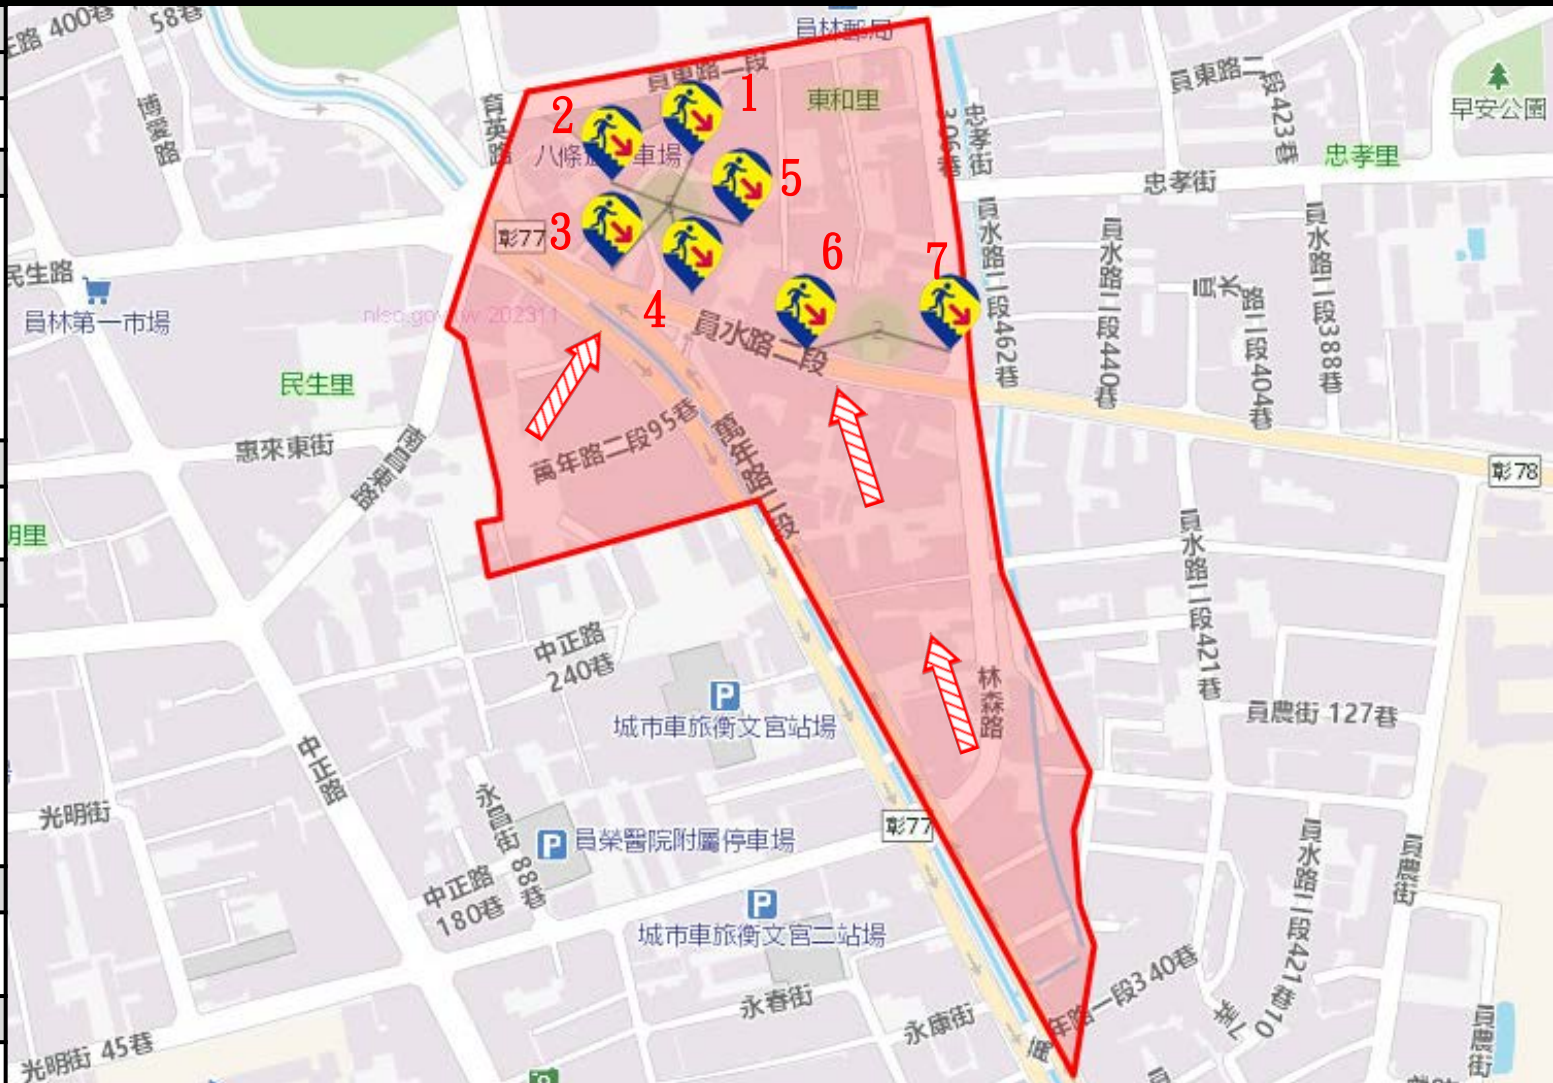

防災資料網站

- *內政部消防署
<https://www.nfa.gov.tw/cht/index.php>
- *彰化縣消防局
<http://www.chfd.gov.tw>
- *彰化縣員林市公所
<https://town.chcg.gov.tw/yuanlin/00home/index03.aspx>

避難原則

立即進入附近防空避難場所避難

防空避難處所

1. 員林市東和里員水路2段546巷6號
2. 員林市東和里員水路2段546巷2號
3. 員林市東和里員水路2段566巷22號
4. 員林市東和里員水路2段566巷28-38號
5. 員林市東和里員水路2段566巷24號
6. 員林市東和里員水路2段504之2號
7. 員林市東和里員水路2段482號