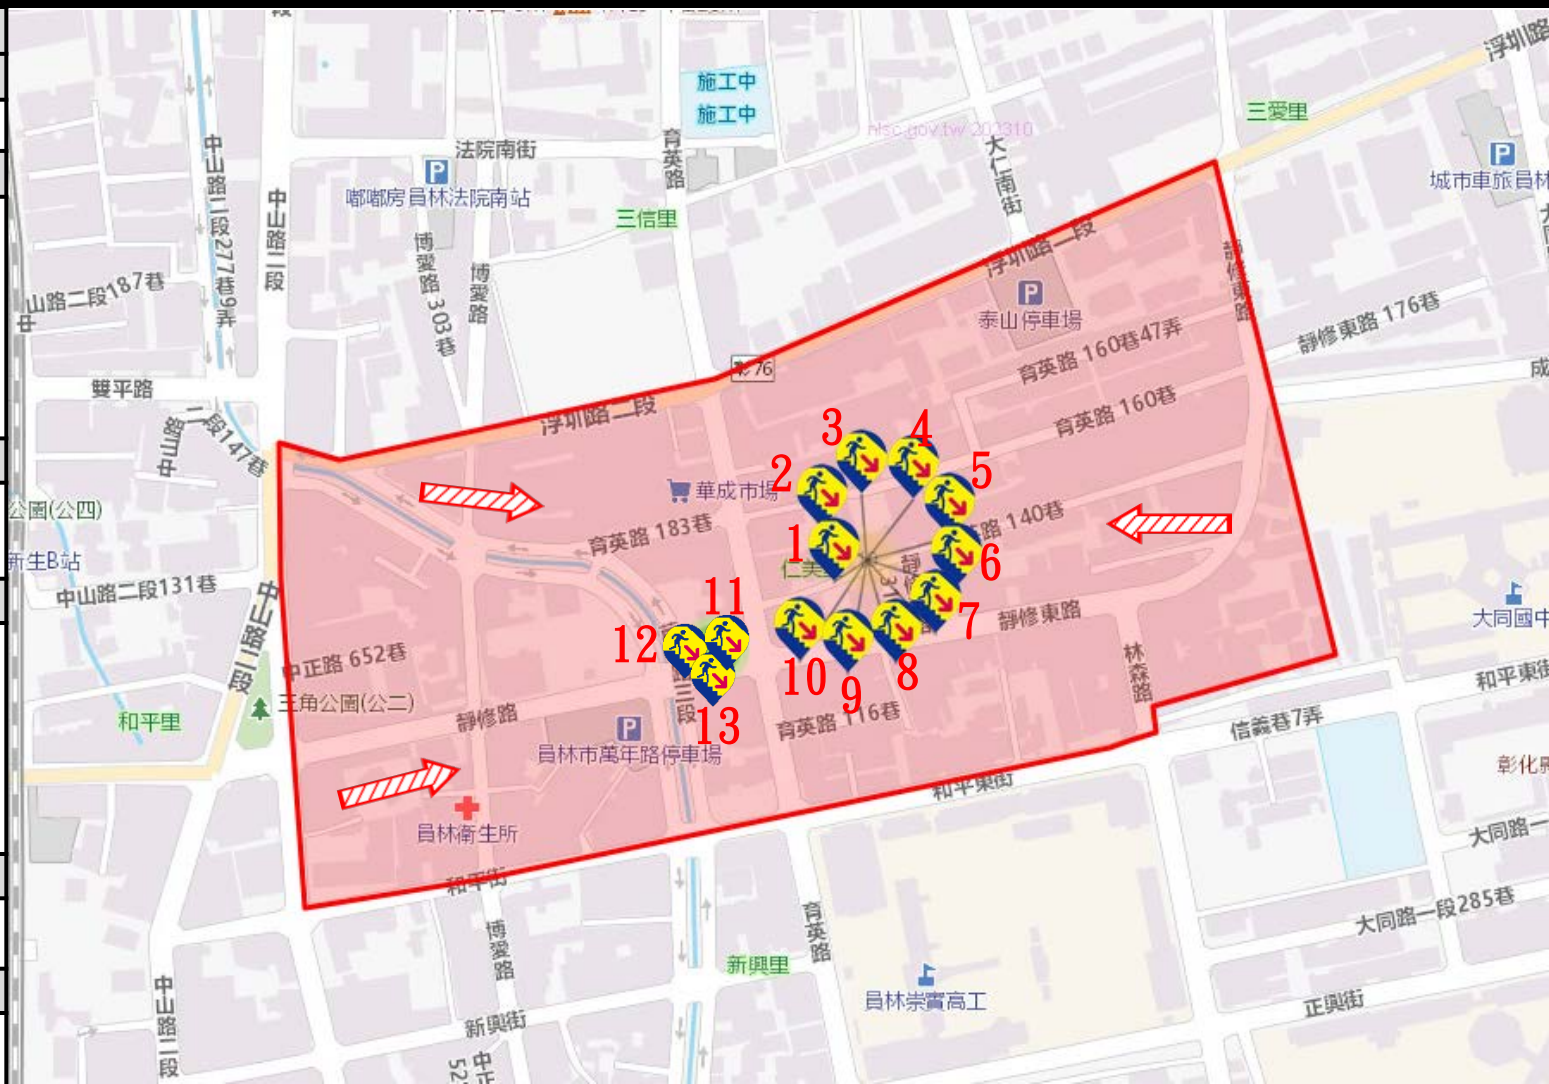

彰化縣員林市仁美里防空避難圖

防災資訊

村(里)基本資料

• 總人口數：2967人

災害通報單位

*彰化縣災害應變中心

電話：04-7512148

*員林市災害應變中心

電話：04-8347171#8

*員林派出所

電話：04-8320767

*員林消防分隊

電話：04-8320300

緊急聯絡人

*里長：黃秀雅

電話：04-8341028、
0911-983887

防災資料網站

*內政部消防署

<https://www.nfa.gov.tw/cht/index.php>

*彰化縣消防局

<http://www.chfd.gov.tw>

*彰化縣員林市公所

<https://town.chcg.gov.tw/yuanlin/00home/index03.aspx>

避難原則

立即進入附近防空避難場所避難

防空避難處所

1. 員林市仁美里靜修東路21號。
2. 員林市仁美里育英160巷40弄3號。
3. 員林市仁美里育英路140巷25號。
4. 員林市仁美里育英路140巷31號。
5. 員林市仁美里靜修東路35號。
6. 員林市仁美里靜修東路39號。
7. 員林市仁美里靜修東路37號。
8. 員林市仁美里育英路156號。
9. 員林市仁美里育英路158號。
10. 員林市仁美里育英路160號。
11. 員林市仁美里靜修路2之11號。
12. 員林市仁美里育英路135號。
13. 員林市仁美里靜修路2之1號。

員林市公所112年11月製作

圖例	道路	標示			行政區域
	55 國道	建議疏散避難方向	政府機關	醫療院所	村(里)界線
	55 快速道路		警察機關	福利機構	
	55 省道	避難收容處所	119 消防機關	連鎖便利商店	圖資來源： 內政部國土測繪中心
AaBbYyZz 縣(市)道	學校機關