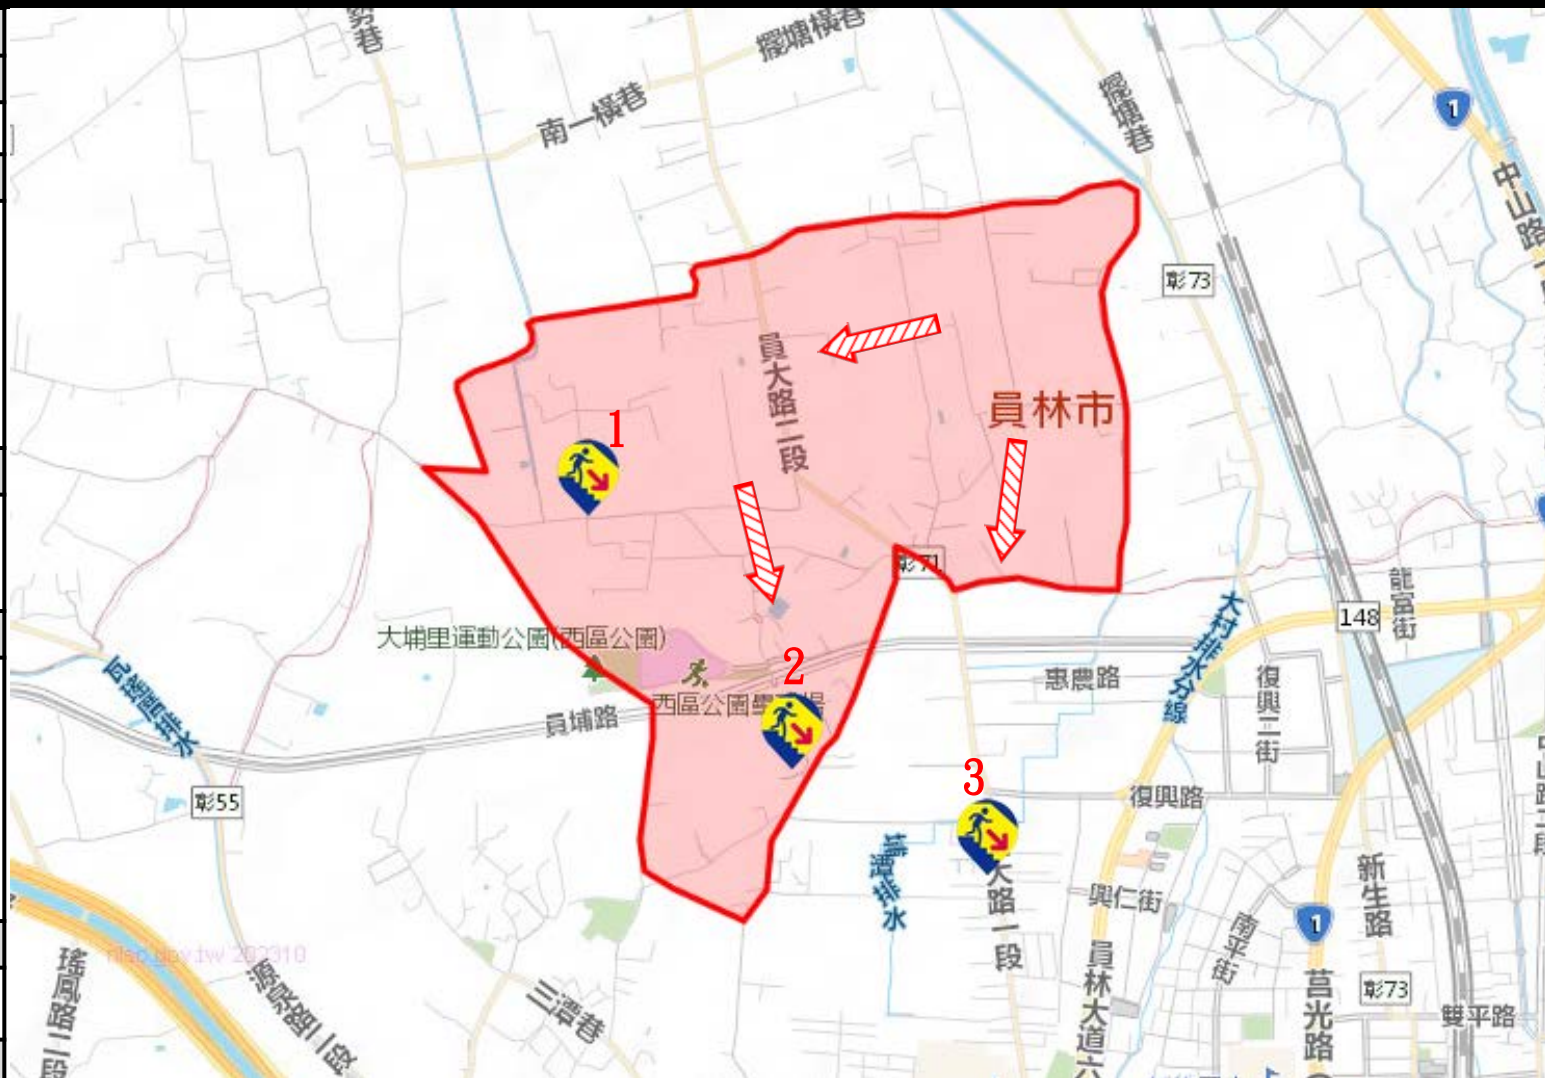

彰化縣員林市大埔里防空避難圖

防災資訊

村(里)基本資料

- 總人口數：2590人

災害通報單位

- *彰化縣災害應變中心
  電話：04-7512148
- *員林市災害應變中心
  電話：04-8347171#8
- *員林派出所
  電話：04-8320767
- *員林消防分隊
  電話：04-8320300

緊急聯絡人

- *里長：游庭訓
  電話：04-8335793、
  0918-787980

防災資料網站

- *內政部消防署
  <https://www.nfa.gov.tw/cht/index.php>
- *彰化縣消防局
  <http://www.chfd.gov.tw>
- *彰化縣員林市公所
  <https://town.chcg.gov.tw/yuanlin/00home/index03.aspx>

避難原則

立即進入附近防空避難場所避難

防空避難處所

- 1.員林市大埔里員大路2段
  167巷190號。
- 2.員林市大埔里三潭巷7號。
- 3.員林市南興里員大路1段
  281號。

員林市公所112年11月製作

圖例	道路		標示			行政區域	
		國道		建議疏散避難方向		政府機關	
	快速道路		避難收容處所		警察機關		
	省道				消防機關	圖資來源： 內政部國土 測繪中心	
	縣(市)道				學校機關		
					連鎖便利商店