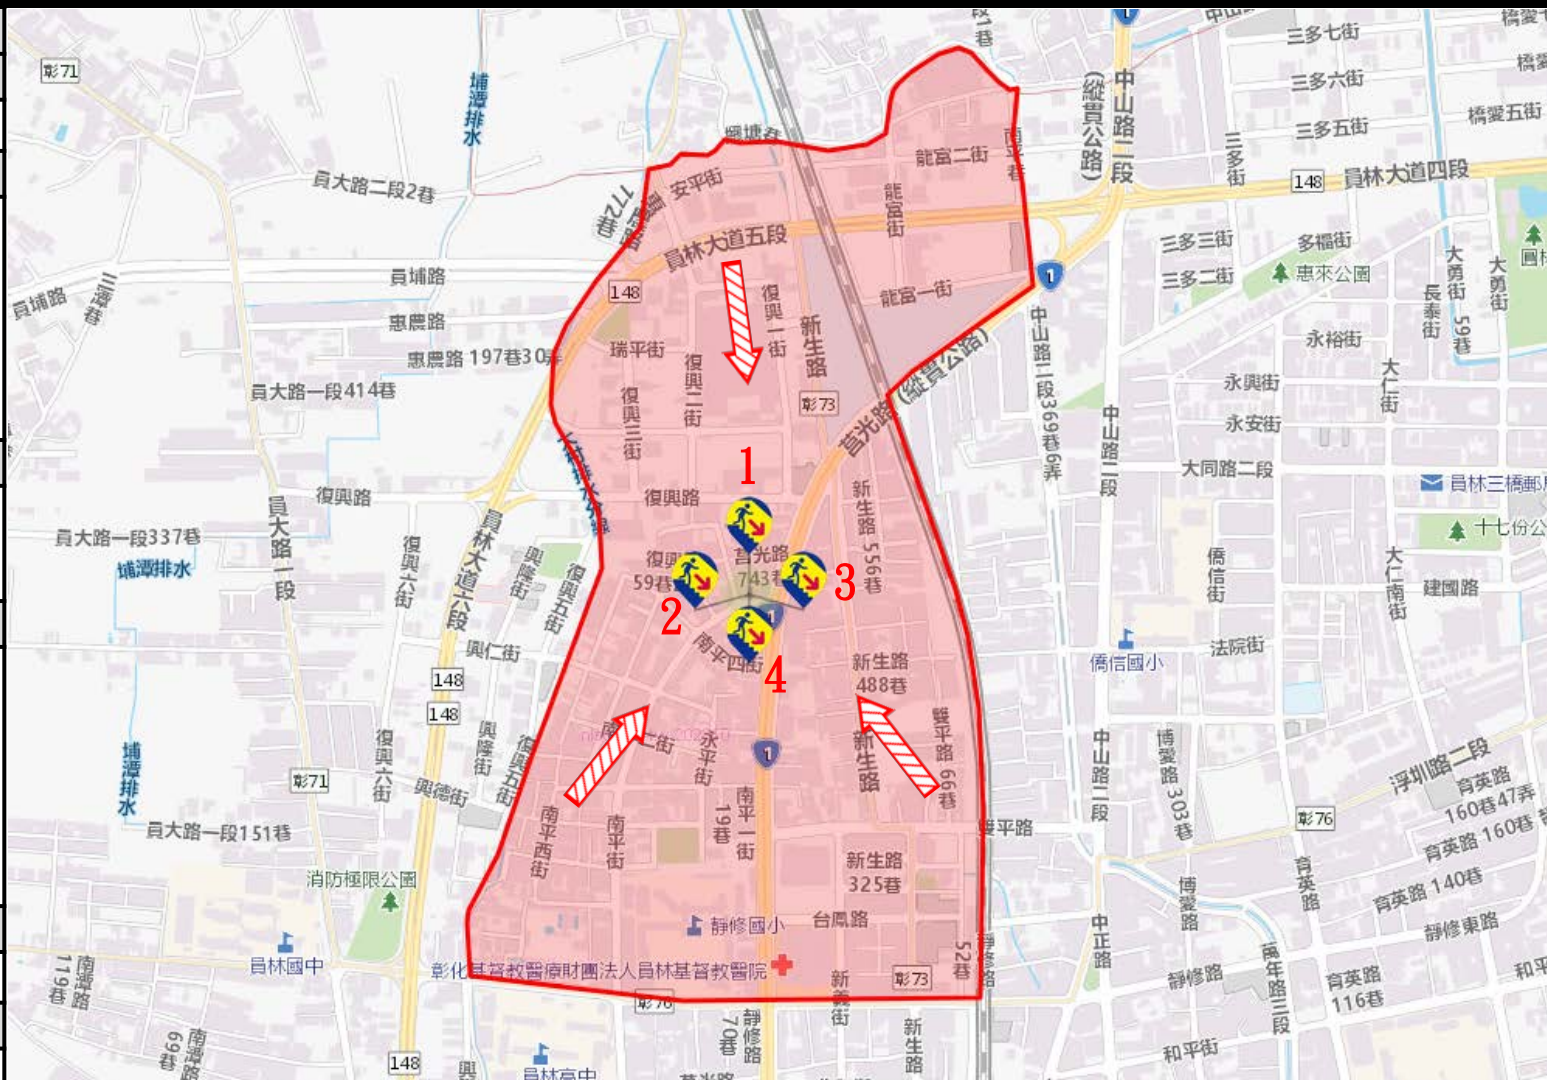

立即進入附近防空避難場所避難

防空避難處所

1. 員林市南平里南平5街2號
2. 員林市南平里南平5街4號
3. 員林市南平里莒光路648號
4. 員林市南平里莒光路646號

員林市公所112年11月製作

圖例	道路		標示			行政區域	
		國道					
		快速道路					
		省道					
	縣(市)道	建議疏散避難方向				避難收容處所	政府機關
					警察機關	福利機構	圖資來源： 內政部國土測繪中心
					消防機關	連鎖便利商店	
					學校機關		