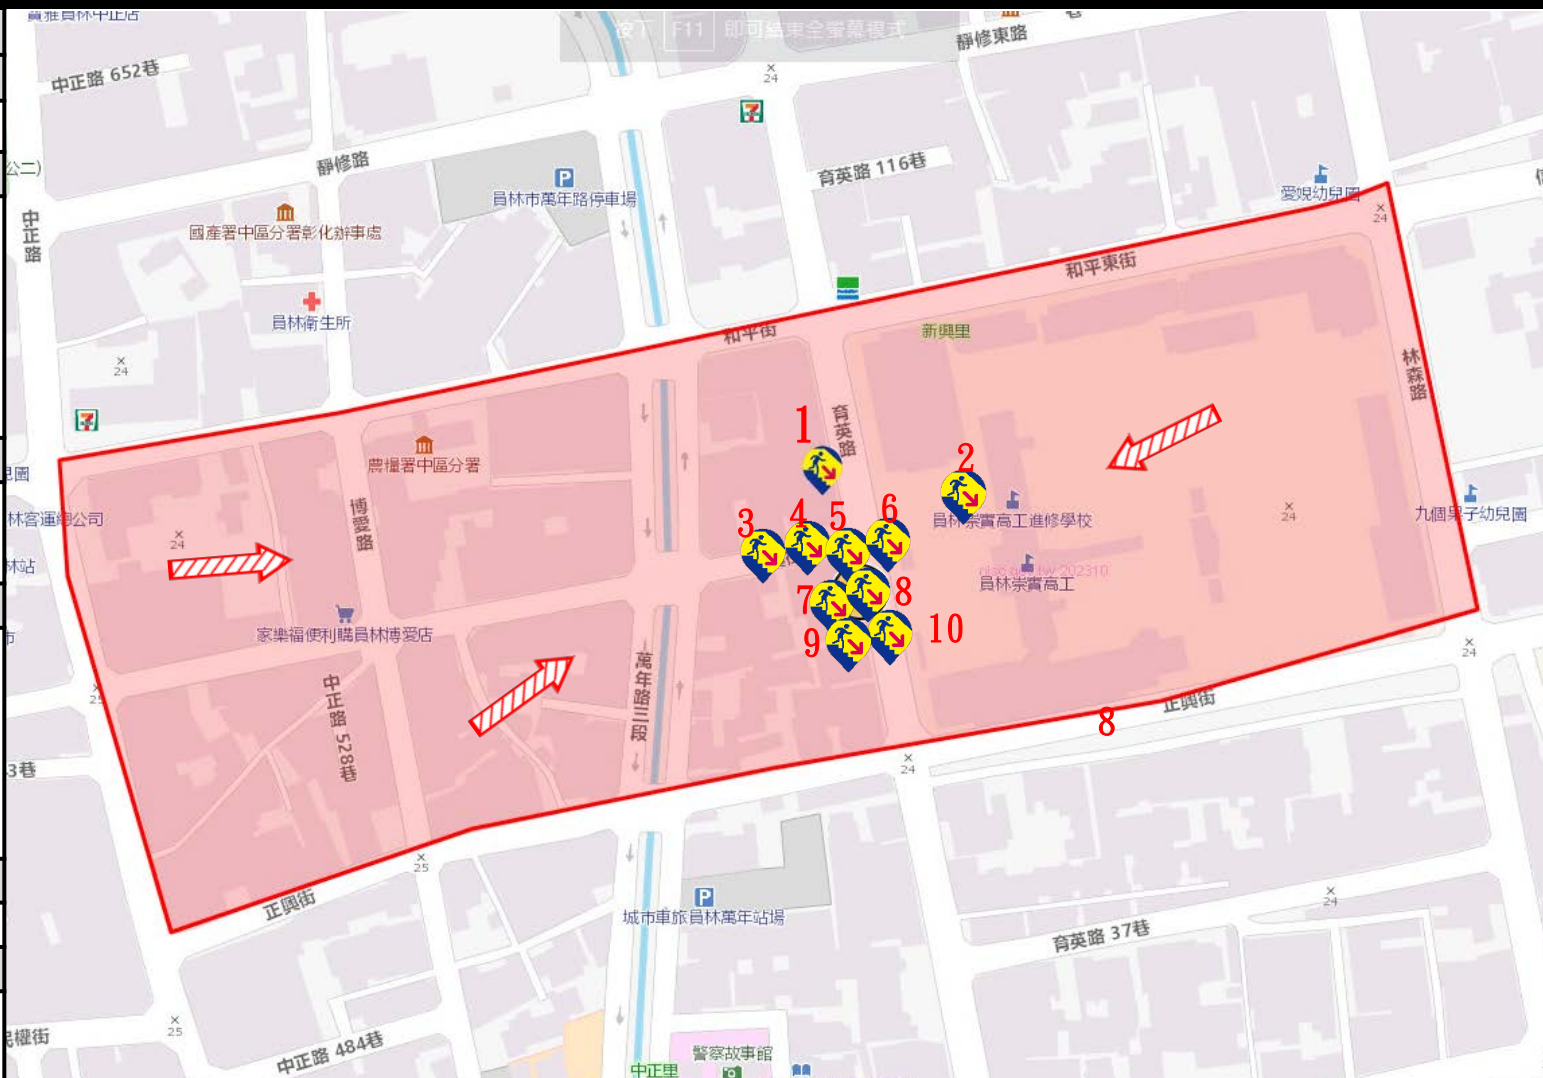

彰化縣員林市新興里防空避難圖

防災資訊

村(里)基本資料

- 總人口數：802人

災害通報單位

- *彰化縣災害應變中心
  電話：04-7512148
- *員林市災害應變中心
  電話：04-8347171#8
- *員林派出所
  電話：04-8320767
- *員林消防分隊
  電話：04-8320300

緊急聯絡人

- *里長：張厚穰
  電話：04-8378883、
  0932-599392

防災資料網站

- *內政部消防署
  <https://www.nfa.gov.tw/cht/index.php>
- *彰化縣消防局
  <http://www.chfd.gov.tw>
- *彰化縣員林市公所
  <https://town.chcg.gov.tw/yanlin/00home/index03.aspx>

避難原則

立即進入附近防空避難場所避難

防空避難處所

1. 員林市新興里育英路89之3號。
2. 員林市新興里育英路103號。
3. 員林市新興里育英路96之3號。
4. 員林市新興里育英路96之4號。
5. 員林市新興里育英路94之1號。
6. 員林市新興里育英路89巷23之5號。
7. 員林市新興里育英路89巷49之57號。
8. 員林市新興里育英路89巷49號。
9. 員林市新興里育英路85號。
10. 員林市新興里育英路83號。

員林市公所112年11月製作

圖例	道路	標示			行政區域
	55 國道	建議疏散避難方向	政府機關	醫療院所	村(里)界線
	55 快速道路		警察機關	福利機構	
	55 省道	避難收容處所	119 消防機關	連鎖便利商店	圖資來源： 內政部國土測繪中心
AaBbYyZz 縣(市)道	學校機關