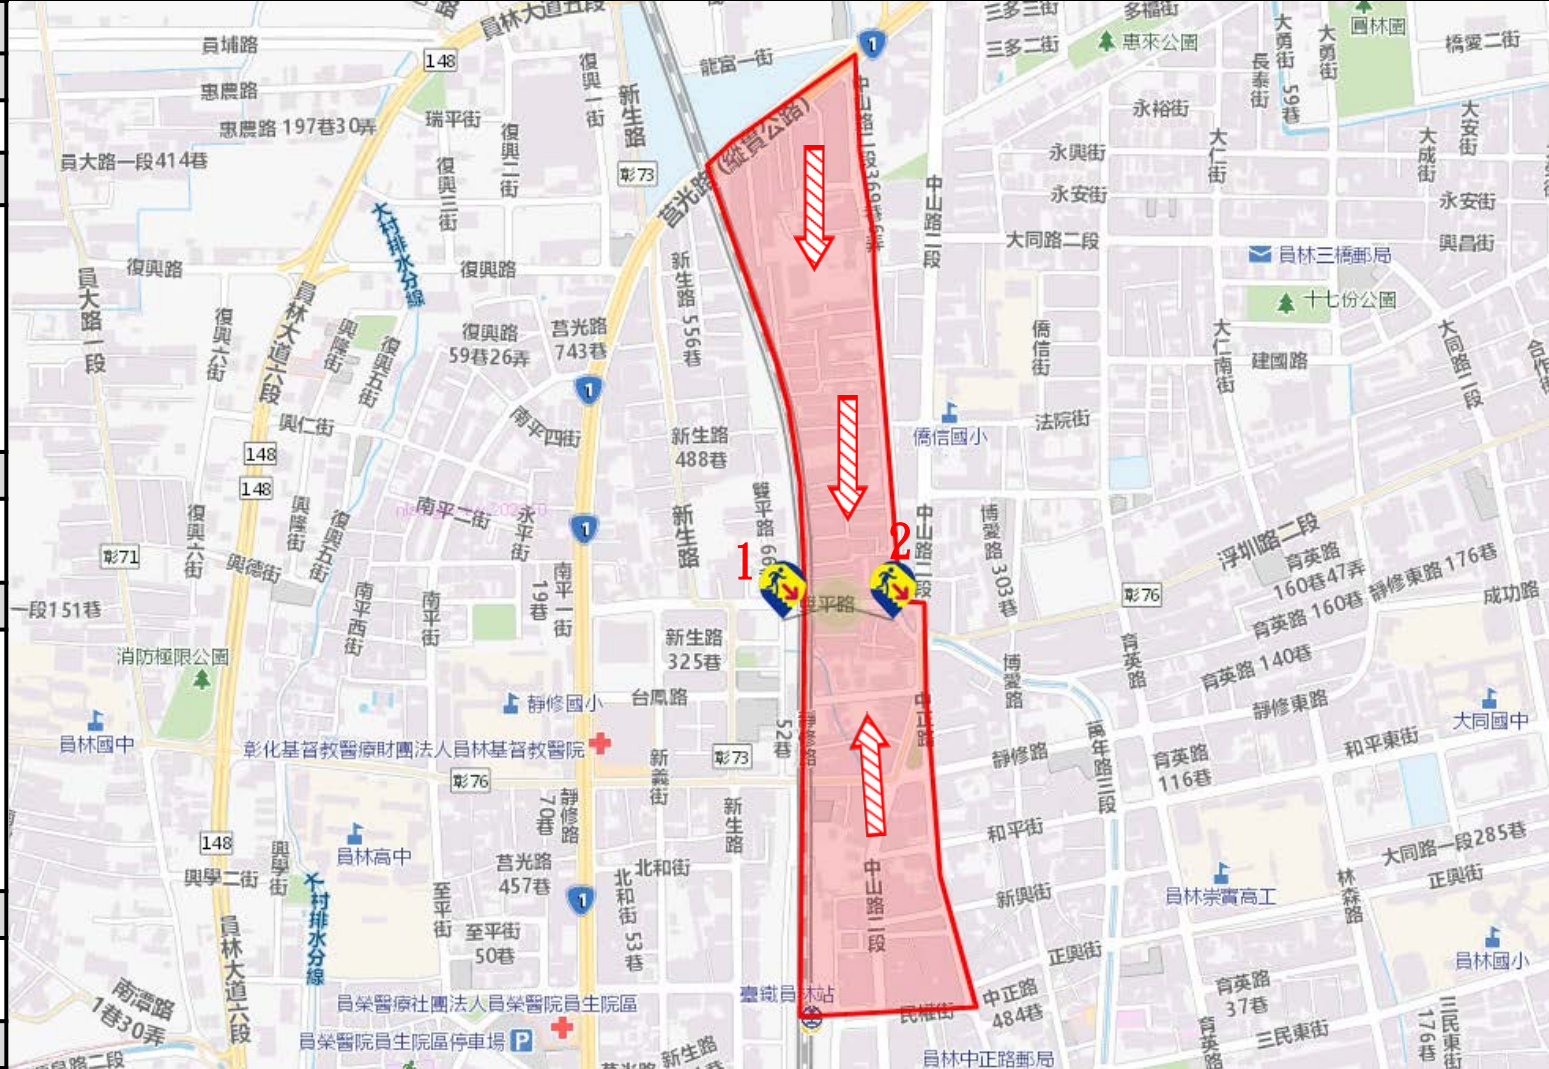

彰化縣員林市和平里防空避難圖

防災資訊
村(里)基本資料
• 總人口數：3272人
災害通報單位
*彰化縣災害應變中心 電話：04-7512148 *員林市災害應變中心 電話：04-8347171#8 *員林派出所 電話：04-8320767 *員林消防分隊 電話：04-8320300
緊急聯絡人
*里長：陳素嬌 電話：04-8349639
防災資料網站
*內政部消防署 https://www.nfa.gov.tw/cht/index.php *彰化縣消防局 http://www.chfd.gov.tw *彰化縣員林市公所 https://town.chcg.gov.tw/yuanlin/00home/index03.aspx
避難原則
立即進入附近防空避難場所避難
防空避難處所

圖例	1. 員林市和平里中山路2段131巷54弄15至24號。 2. 員林市和平里中山路2段131巷54弄13號。	1. 員林市和平里中山路2段131巷54弄15至24號。 2. 員林市和平里中山路2段131巷54弄13號。	1. 員林市和平里中山路2段131巷54弄15至24號。 2. 員林市和平里中山路2段131巷54弄13號。	1. 員林市和平里中山路2段131巷54弄15至24號。 2. 員林市和平里中山路2段131巷54弄13號。	1. 員林市和平里中山路2段131巷54弄15至24號。 2. 員林市和平里中山路2段131巷54弄13號。
	道路 S5 國道 ES 快速道路 SS 省道 AaBbYyZz 縣(市)道	標示 建議疏散避難方向 避難收容處所	政府機關 警察機關 119 消防機關 學校機關	醫療院所 福利機構 連鎖便利商店	行政區域 村(里)界線 圖資來源： 內政部國土測繪中心
	員林市公所112年11月製作