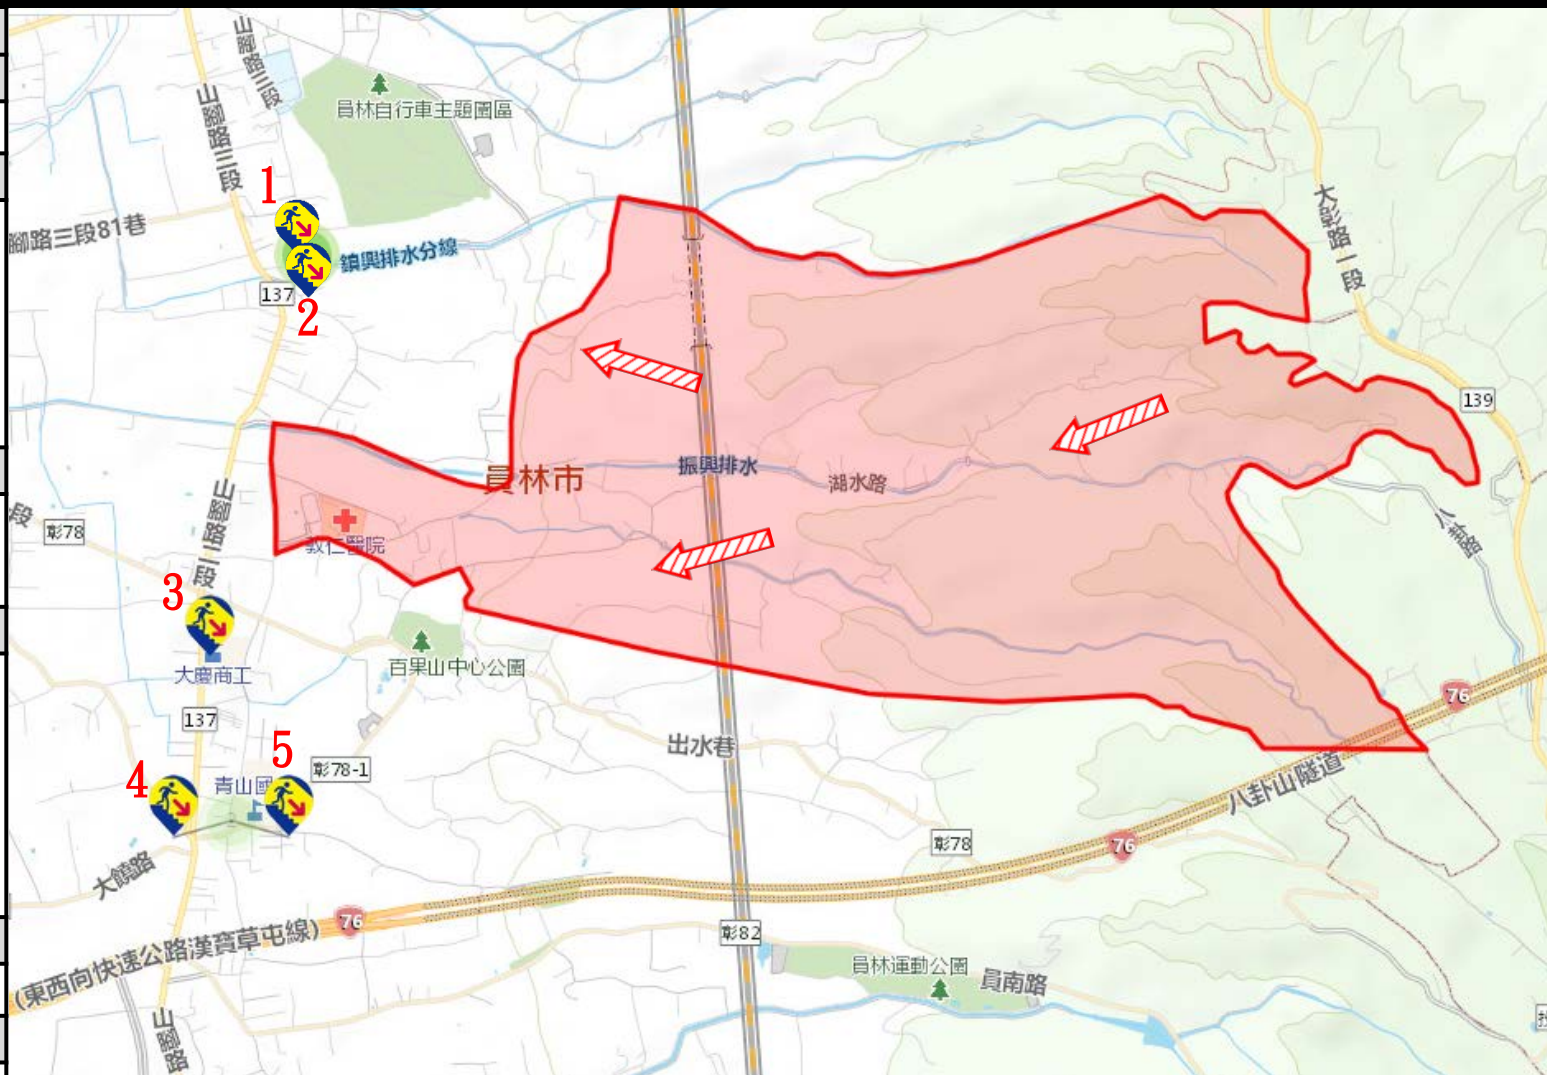

員林市公所112年11月製作

圖例	道路	標示		行政區域
	<ul style="list-style-type: none"> 55 國道 SS 快速道路 55 省道 AaBbYyZz 縣(市)道 	<ul style="list-style-type: none"> 建議疏散避難方向 避難收容處所 	<ul style="list-style-type: none"> 政府機關 警察機關 119 消防機關 學校機關 	<ul style="list-style-type: none"> 醫療院所 福利機構 連鎖便利商店