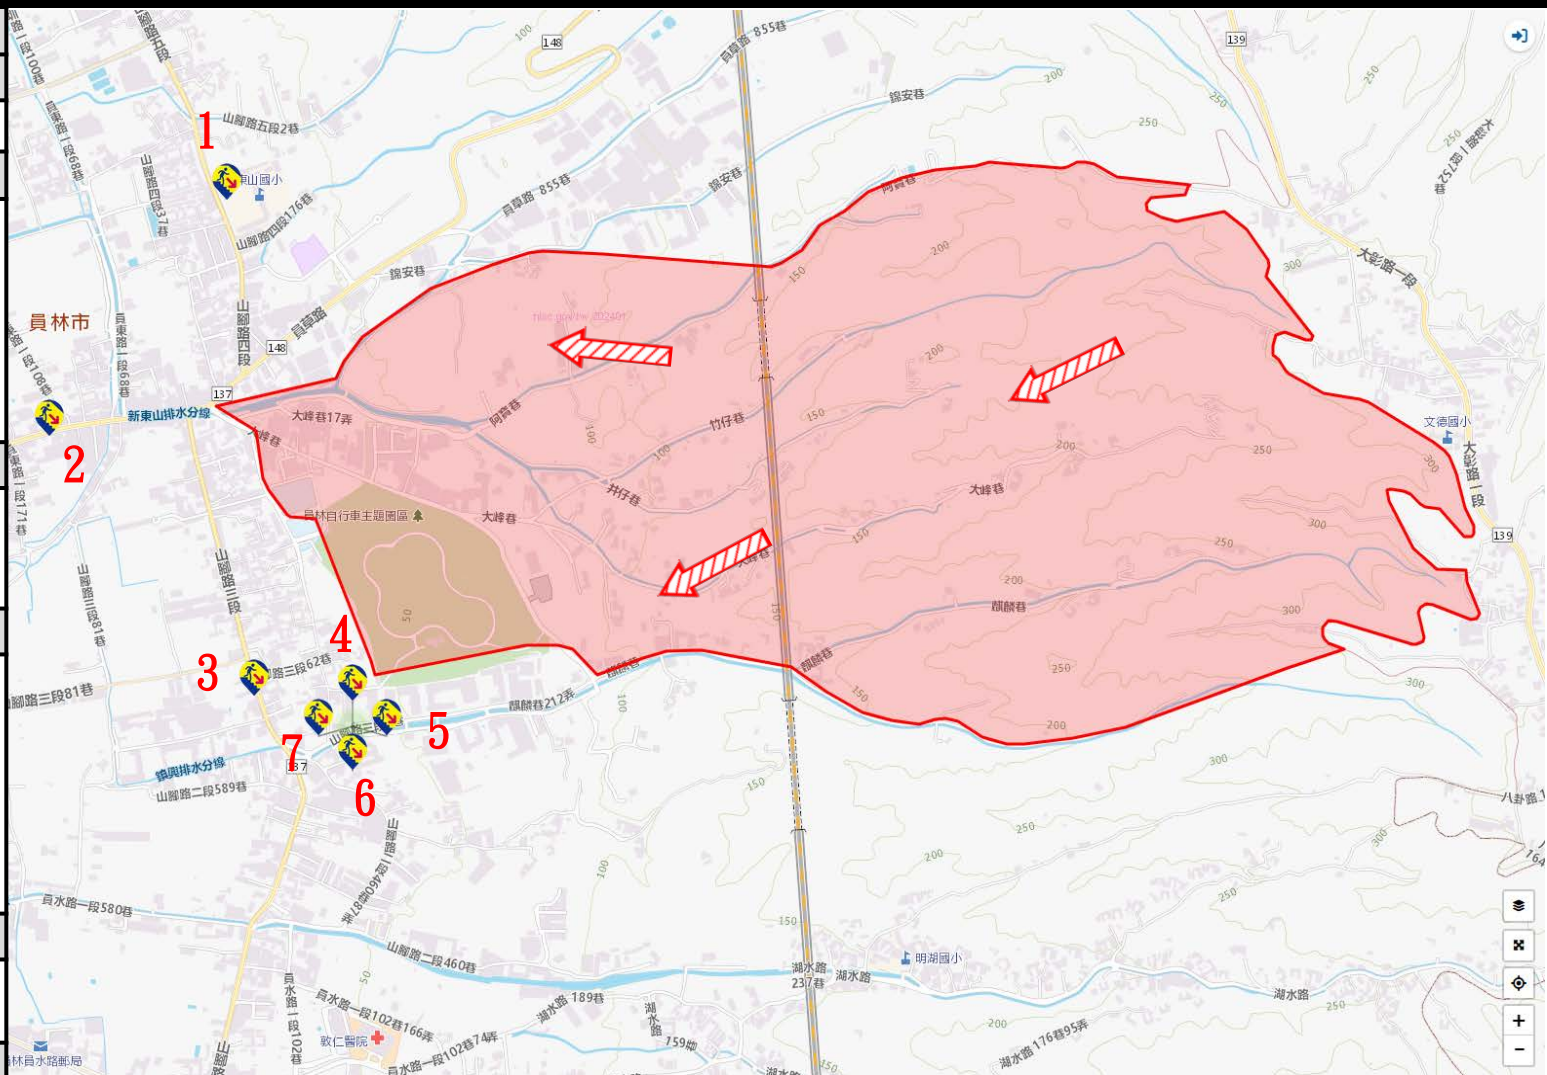

彰化縣員林市大峯里防空避難圖

防災資訊

村(里)基本資料

- 總人口數：802人

災害通報單位

- *彰化縣災害應變中心
  電話：04-7512148
- *員林市災害應變中心
  電話：04-8347171#8
- *員林派出所
  電話：04-8320767
- *員林消防分隊
  電話：04-8320300

緊急聯絡人

- *里長：江茂達
  電話：04-8313489、
  0983-815566

防災資料網站

- *內政部消防署
  <https://www.nfa.gov.tw/cht/index.php>
- *彰化縣消防局
  <http://www.chfd.gov.tw>
- *彰化縣員林市公所
  <https://town.chcg.gov.tw/yuanlin/00home/index03.aspx>

避難原則

立即進入附近防空避難場所避難

防空避難處所

1. 員林市南東里山腳路4段212號
2. 員林市浮圳里員東路1段125號
3. 員林市鎮興里山腳路3段45號
4. 員林市鎮興里山腳路3段2巷6號
5. 員林市鎮興里山腳路3段2巷6號
6. 員林市鎮興里山腳路3段2巷6號
7. 員林市鎮興里山腳路3段2巷6號

員林市公所112年11月製作

圖例	道路	標示			行政區域
	- 國道 - 快速道路 - 省道 - 縣(市)道	- 建議疏散避難方向 - 避難收容處所	- 政府機關 - 警察機關 - 消防機關 - 學校機關	- 醫療院所 - 福利機構 - 連鎖便利商店	村(里)界線

圖資來源：
內政部國土測繪中心