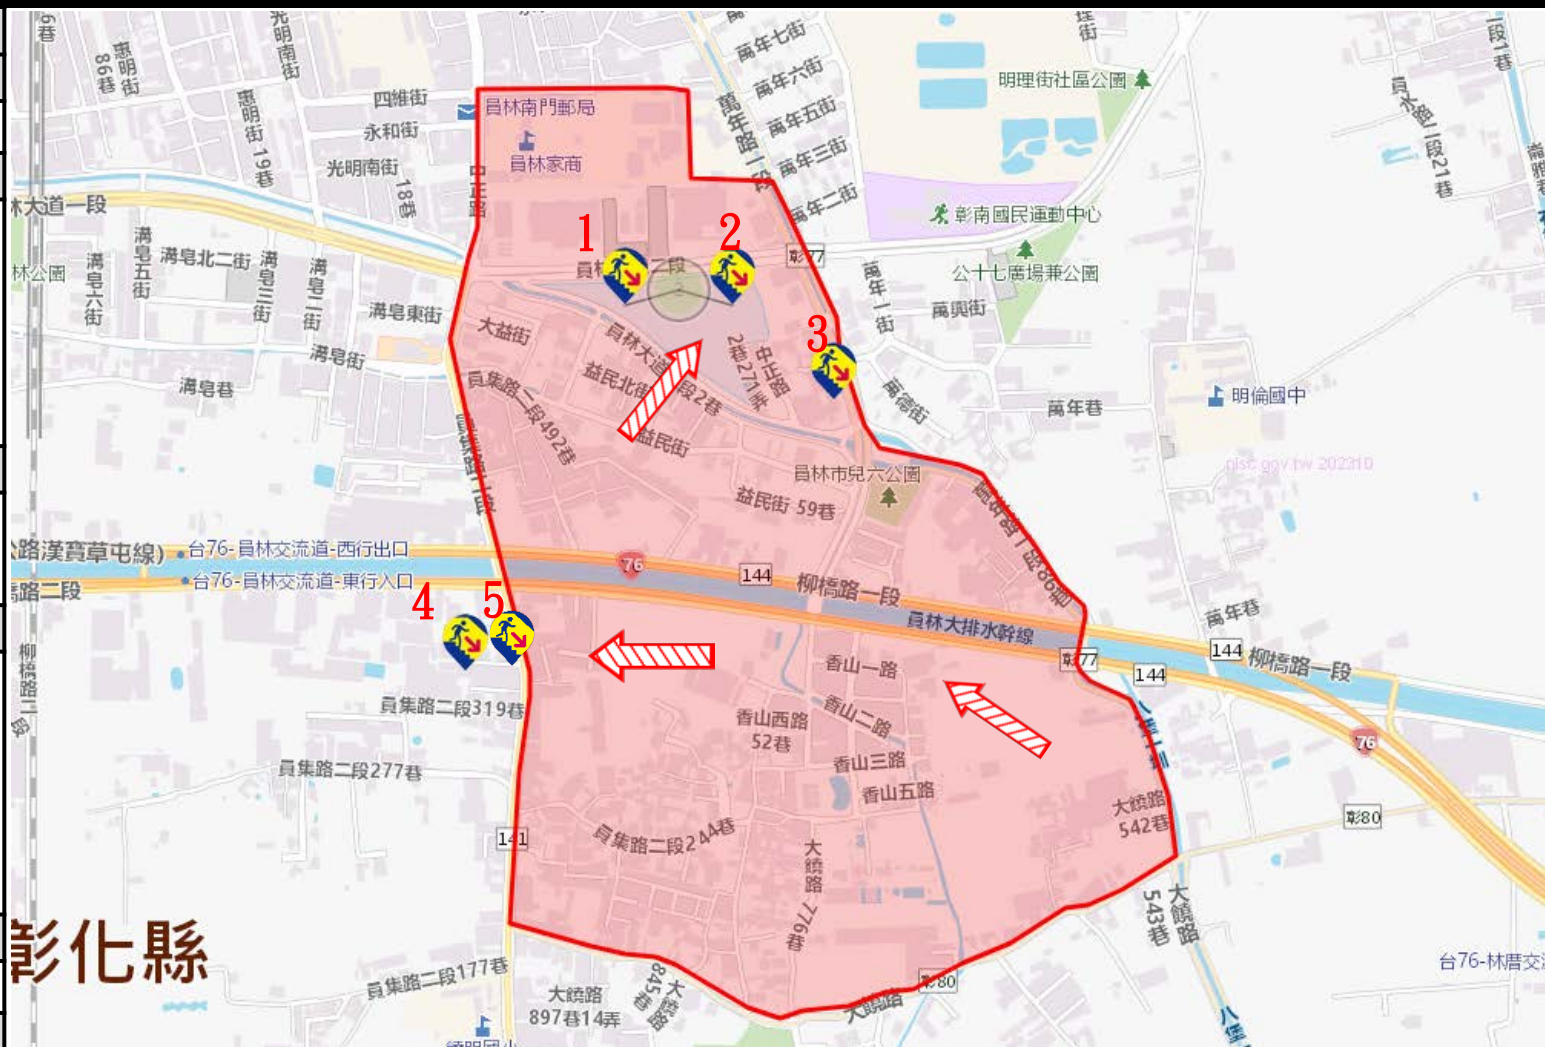

立即進入附近防空避難場所避難

防空避難處所

1. 員林市大饒里中正路2巷100號。
2. 員林市大饒里中正路2巷999號。
3. 員林市大饒里萬年巷45之1號。
4. 員林市溝皂里員集路2段331巷24號。
5. 員林市溝皂里員集路2段389巷22號。

員林市公所112年11月製作

彰化縣

圖例	道路	標示			行政區域			
		國道		建議疏散避難方向		政府機關		村(里)界線
	快速道路				警察機關			
	省道		避難收容處所		消防機關		連鎖便利商店	
	縣(市)道				學校機關			
							圖資來源： 內政部國土測繪中心	