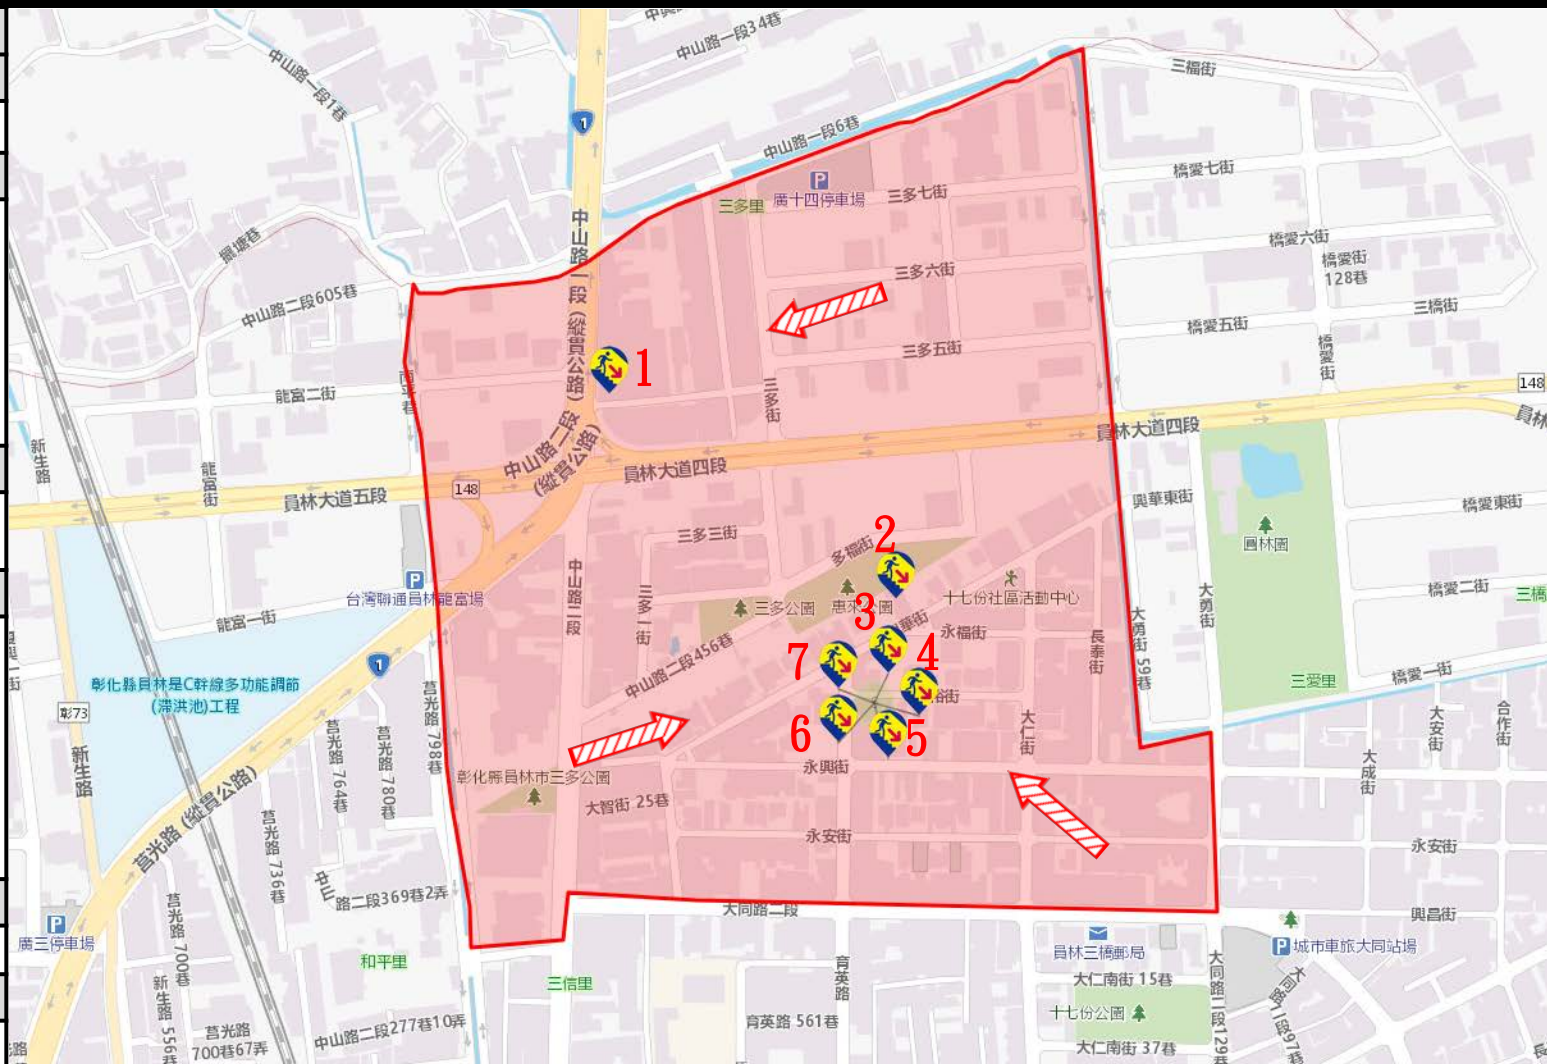

彰化縣員林市三多里防空避難圖

防災資訊

村(里)基本資料

• 總人口數：3472人

災害通報單位

- *彰化縣災害應變中心
  電話：04-7512148
- *員林市災害應變中心
  電話：04-8347171#8
- *員林派出所
  電話：04-8320767
- *員林消防分隊
  電話：04-8320300

緊急聯絡人

*里長：黃再瑞
電話：04-8320752

防災資料網站

- *內政部消防署
  <https://www.nfa.gov.tw/cht/index.php>
- *彰化縣消防局
  <http://www.chfd.gov.tw>
- *彰化縣員林市公所
  <https://town.chcg.gov.tw/yuanlin/00home/index03.aspx>

避難原則

立即進入附近防空避難場所避難

防空避難處所

- 1.員林市三多里中山路2段556巷11號
- 2.員林市三多里興華街84號.
- 3.員林市三多里興華街122號.
- 4.員林市三多里永裕街35號
- 5.員林市三多里永裕街39號
- 6.員林市三多里永裕街25號
- 7.員林市三多里永興街230號.

員林市公所112年11月製作

圖例	道路		標示			行政區域			
		國道					村(里)界線		
		快速道路							
		省道							
	縣(市)道				學校機關	連鎖便利商店			
			避難收容處所				圖資來源： 內政部國土測繪中心