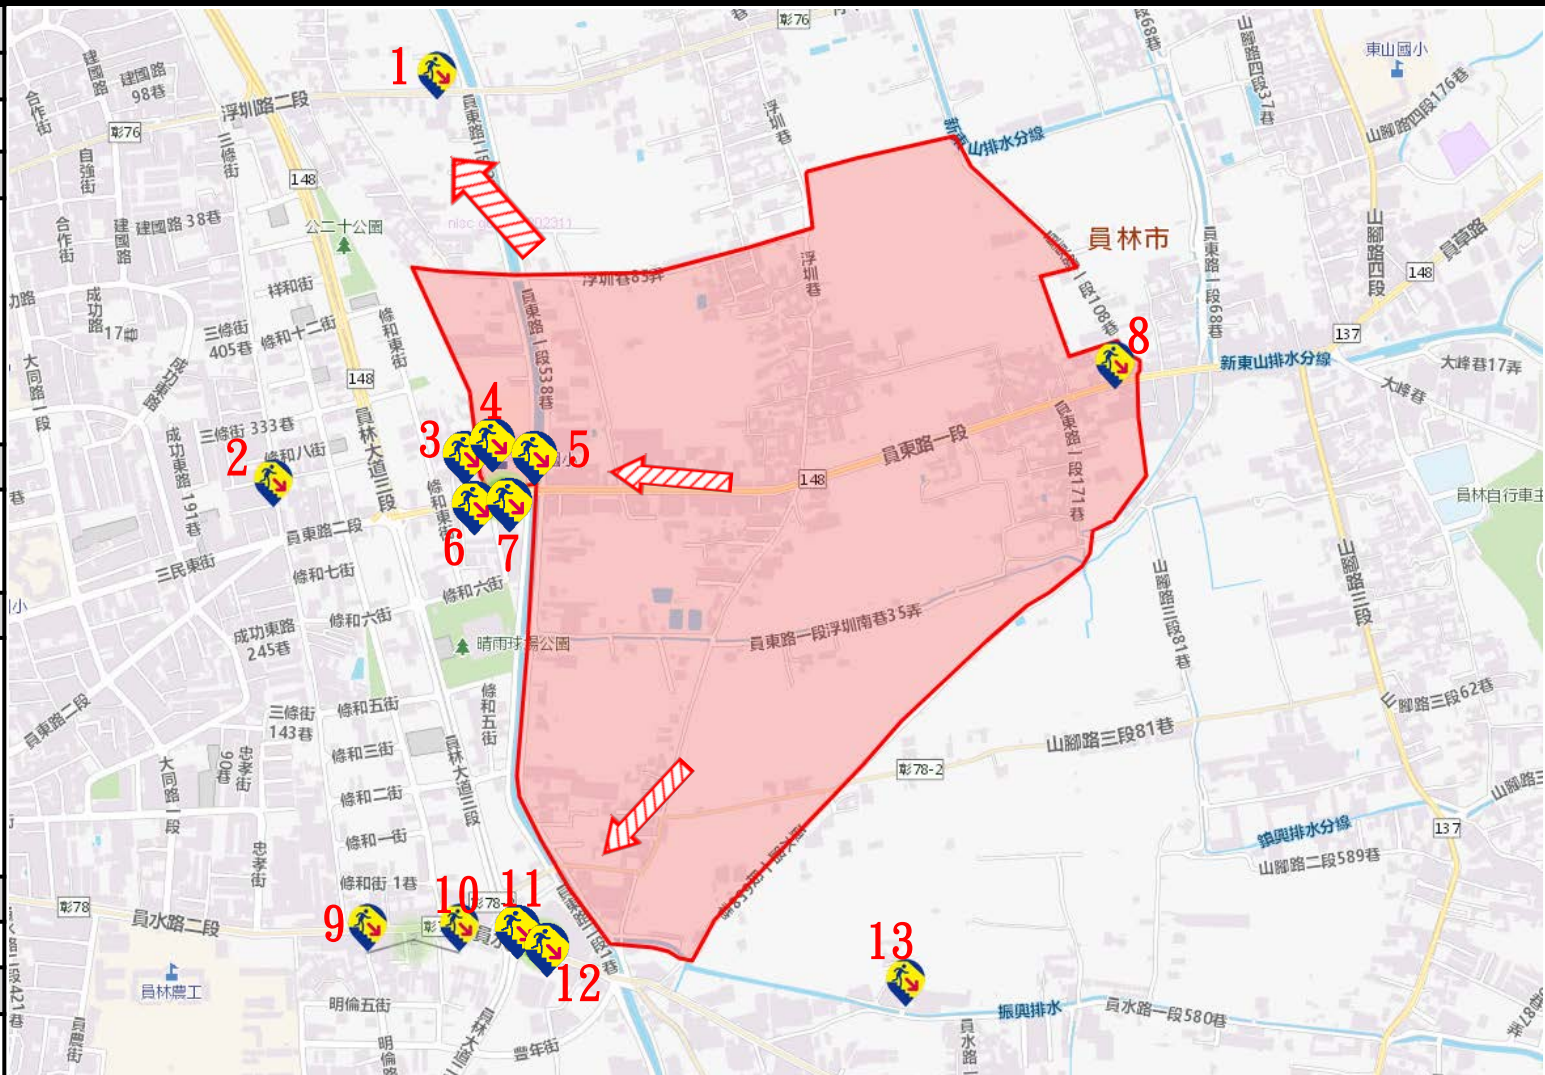

彰化縣員林市浮圳里防空避難圖

防災資訊

村(里)基本資料

• 總人口數：2596人

災害通報單位

- *彰化縣災害應變中心
  電話：04-7512148
- *員林市災害應變中心
  電話：04-8347171#8
- *員林派出所
  電話：04-8320767
- *員林消防分隊
  電話：04-8320300

緊急聯絡人

*里長：劉祿文
電話：04-8379700、
0906-639413

防災資料網站

- *內政部消防署
  <https://www.nfa.gov.tw/cht/index.php>
- *彰化縣消防局
  <http://www.chfd.gov.tw>
- *彰化縣員林市公所
  <https://town.chcg.gov.tw/yuanlin/00home/index03.aspx>

避難原則

立即進入附近防空避難場所避難

防空避難處所

1. 員林市三和里浮圳路19巷3號
2. 員林市三和里三條街275號
3. 員林市三條里員東路2段33巷7弄3號
4. 員林市三條里員東路2段33巷7弄5號
5. 員林市浮圳里員東路1段513號
6. 員林市浮圳里員東路2段12號
7. 員林市三條里員東路2段33巷7弄1號
8. 員林市浮圳里員東路1段125號
9. 員林市萬年里員水路2段135號
10. 員林市萬年里員水路2段137號
11. 員林市三條里員水路2段50號
12. 員林市三條里員水路2段62號
13. 員林市萬年里員水路1段580巷107號

員林市公所112年11月製作

圖例	道路		標示			行政區域		
		國道						
		快速道路						
		省道				圖資來源： 內政部國土測繪中心		
	縣(市)道