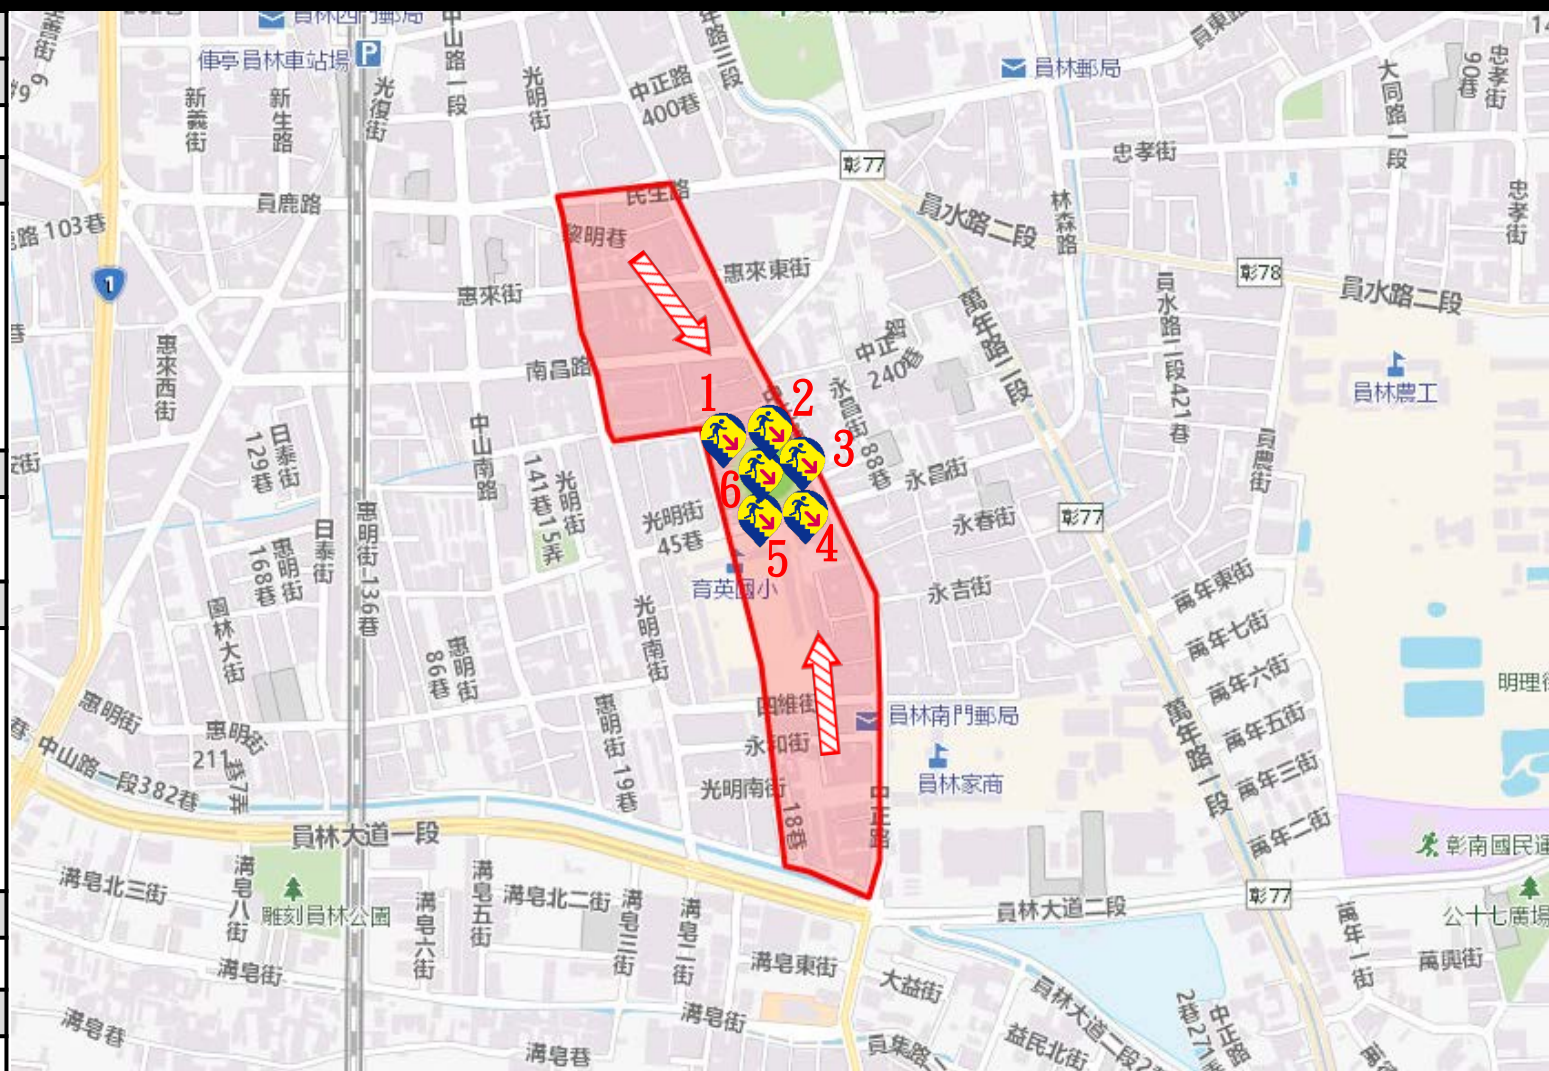

防空避難處所

1. 埔心鄉東門村中正路189號。
2. 員林市黎明里中正路191號
3. 員林市黎明里中正路223號
4. 員林市黎明里光明街31號
5. 員林市惠來里光明街18巷29弄1之11號
6. 員林市黎明里中正路201號

員林市公所112年11月製作

圖例	道路	標示		行政區域
		國道		政府機關
	快速道路		警察機關	
	省道		119 消防機關	
	縣(市)道		學校機關	
			建議疏散避難方向	
			避難收容處所	
			醫療院所	圖資來源： 內政部國土測繪中心
			福利機構	
			連鎖便利商店	