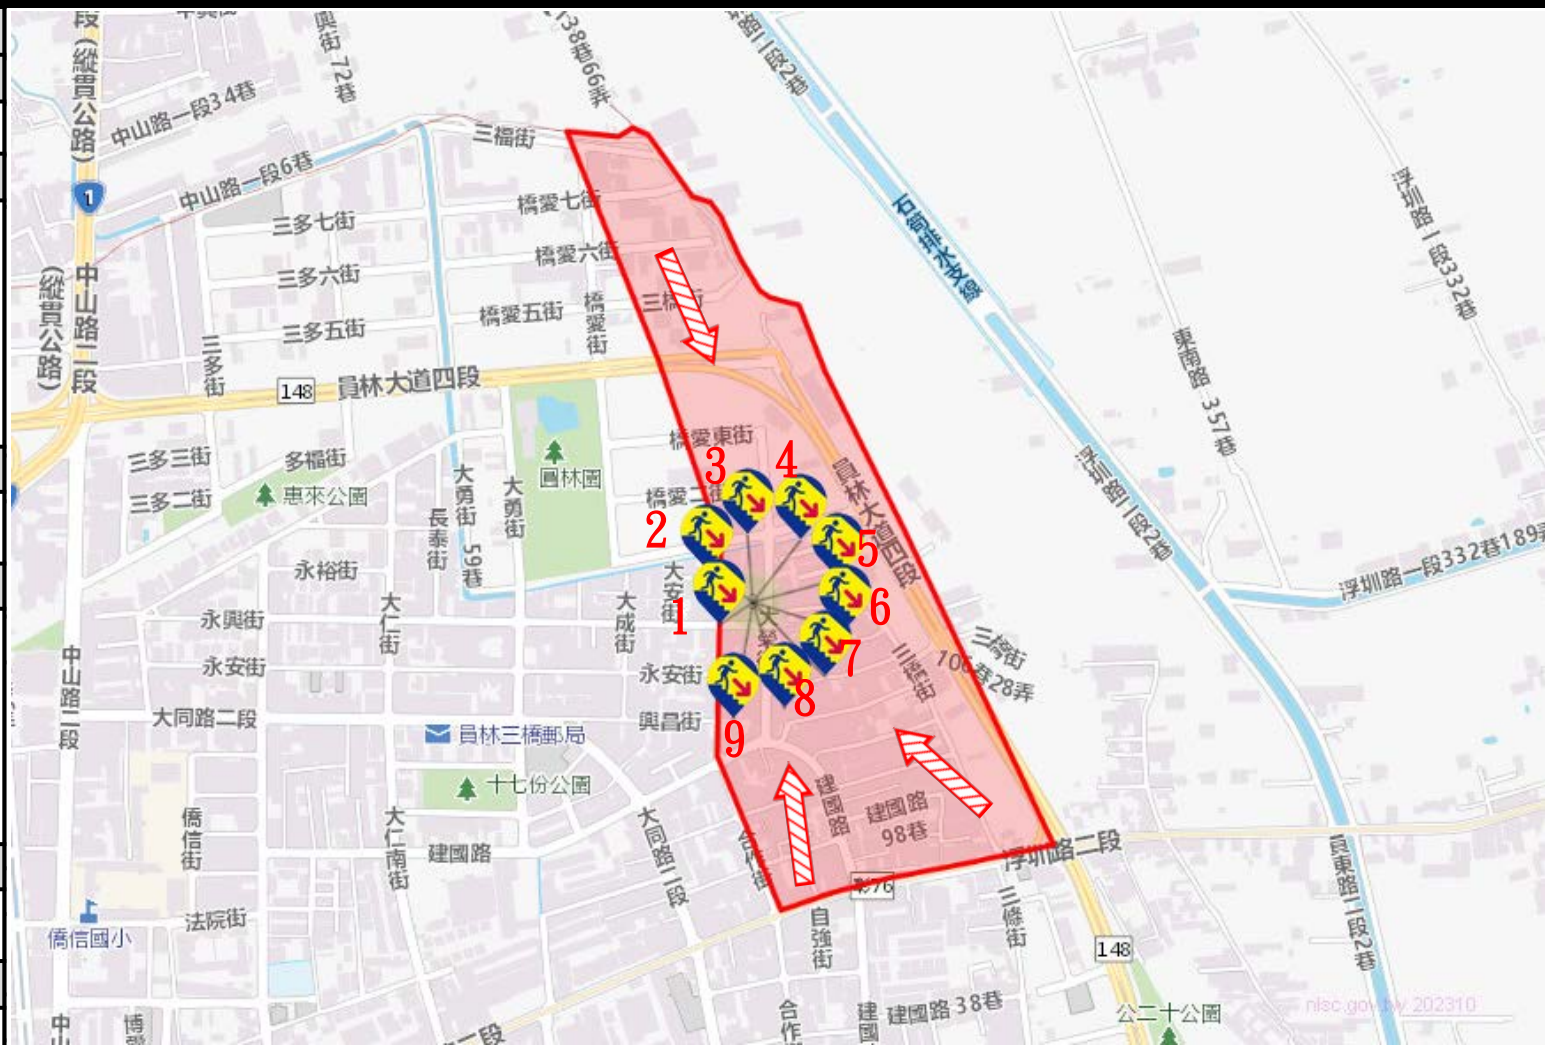

彰化縣員林市三橋里防空避難圖

防災資訊

村(里)基本資料

- 總人口數：3714人

災害通報單位

- *彰化縣災害應變中心
  電話：04-7512148
- *員林市災害應變中心
  電話：04-8347171#8
- *員林派出所
  電話：04-8320767
- *員林消防分隊
  電話：04-8320300

緊急聯絡人

- *里長：賴柏諤
  電話：04-8321977

防災資料網站

- *內政部消防署
  <https://www.nfa.gov.tw/cht/index.php>
- *彰化縣消防局
  <http://www.chfd.gov.tw>
- *彰化縣員林市公所
  <https://town.chcg.gov.tw/yuanlin/00home/index03.aspx>

避難原則

立即進入附近防空避難場所避難

防空避難處所

1. 員林市三愛里大榮街40號。
2. 員林市三愛里大榮街38號。
3. 員林市三愛里合作街226號。
4. 員林市三橋里永興街7號。
5. 員林市三橋里永興街2.2-1.2-2號。
6. 員林市三橋里合作街246號。
7. 員林市三橋里合作街248號。
8. 員林市三橋里大榮街67號。
9. 員林市三橋里大榮街69號。

員林市公所112年11月製作

圖例	道路	標示			行政區域
	- 國道 - 快速道路 - 省道 - 縣(市)道	- 建議疏散避難方向 - 避難收容處所	- 政府機關 - 警察機關 - 消防機關 - 學校機關	- 醫療院所 - 福利機構 - 連鎖便利商店	村(里)界線 圖資來源： 內政部國土測繪中心