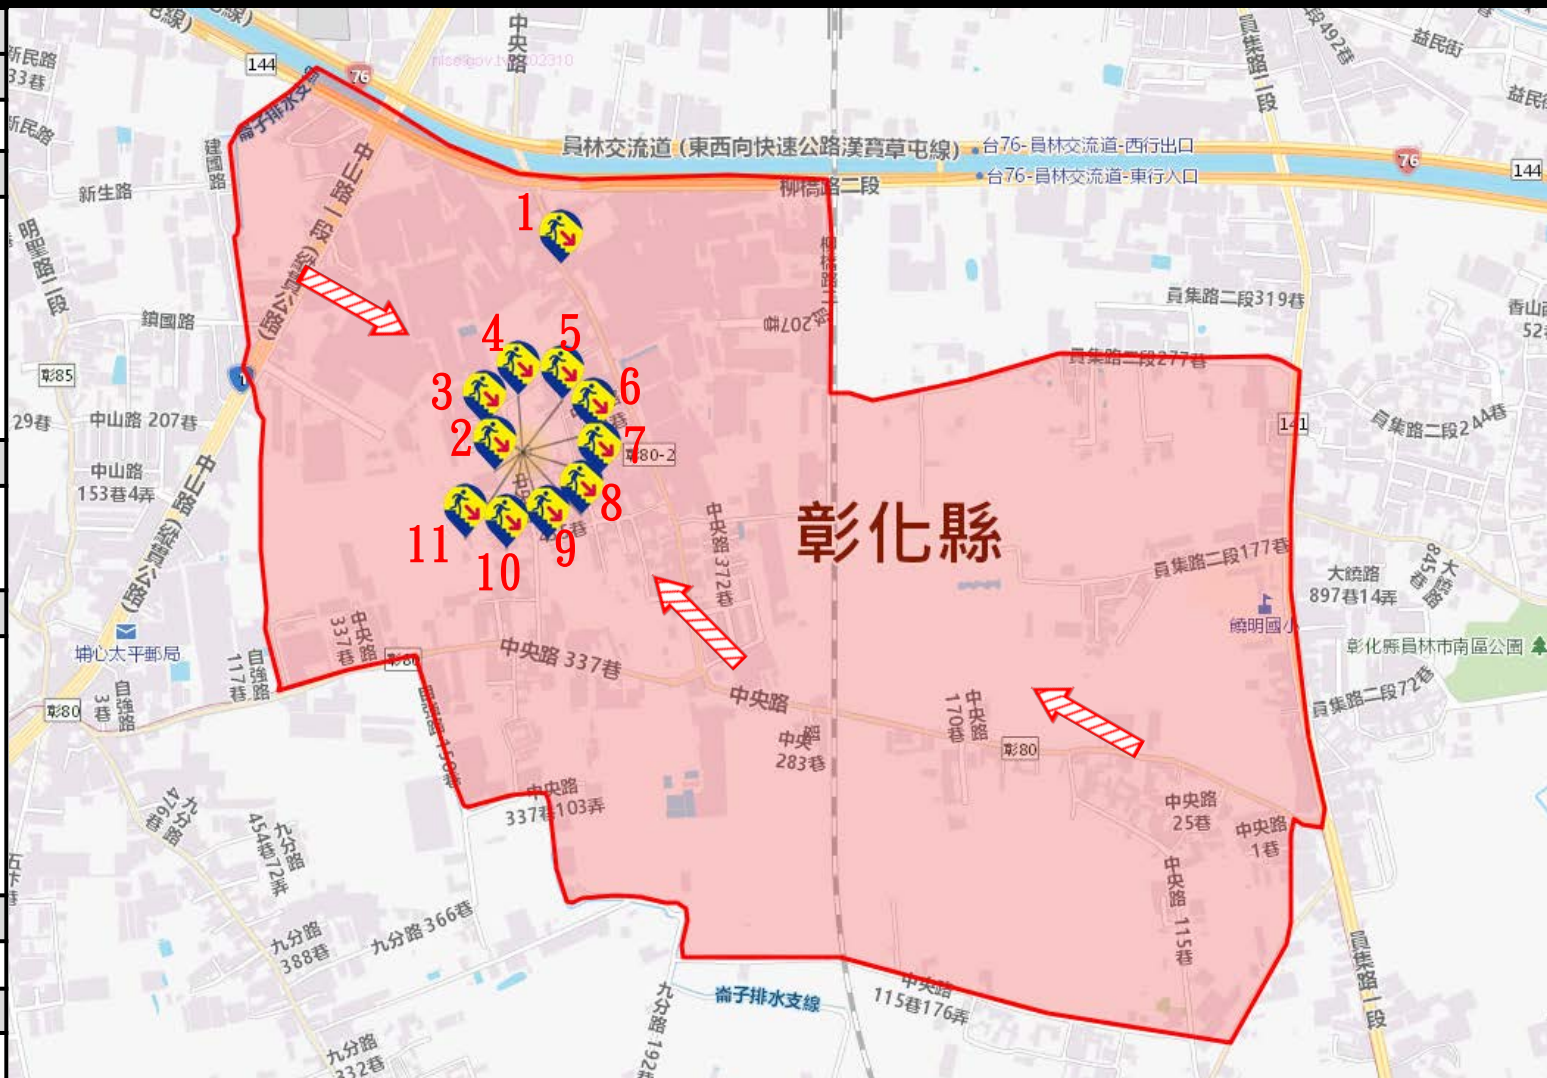

彰化縣員林市中央里防空避難圖

防災資訊

村(里)基本資料

- 總人口數：2216人

災害通報單位

- *彰化縣災害應變中心
  電話：04-7512148
- *員林市災害應變中心
  電話：04-8347171#8
- *員林派出所
  電話：04-8320767
- *員林消防分隊
  電話：04-8320300

緊急聯絡人

- *里長：鐘政義
  電話：04-8359911

防災資料網站

- *內政部消防署
  <https://www.nfa.gov.tw/cht/index.php>
- *彰化縣消防局
  <http://www.chfd.gov.tw>
- *彰化縣員林市公所
  <https://town.chcg.gov.tw/yuanlin/00home/index03.aspx>

避難原則

立即進入附近防空避難場所避難

防空避難處所

1. 員林市中央里田中央巷20之3號
2. 員林市中央里田中央巷23之1號
3. 員林市中央里田中央巷26之2號
4. 員林市中央里田中央巷29號
5. 員林市中央里田中央巷36之47號
6. 員林市中央里田中央巷36之57號
7. 員林市中央里田中央巷36之66號
8. 員林市中央里田中央巷36號
9. 員林市中央里田中央巷20之36號
10. 員林市中央里田中央巷23之2號
11. 員林市中央里田中央巷36之1號

員林市公所112年11月製作

圖例	道路		標示			行政區域	
		國道		建議疏散避難方向		政府機關	
	快速道路		避難收容處所		警察機關		
	省道				消防機關	圖資來源： 內政部國土測繪中心	
	縣(市)道				學校機關		
					醫療院所	連鎖便利商店	
					福利機構