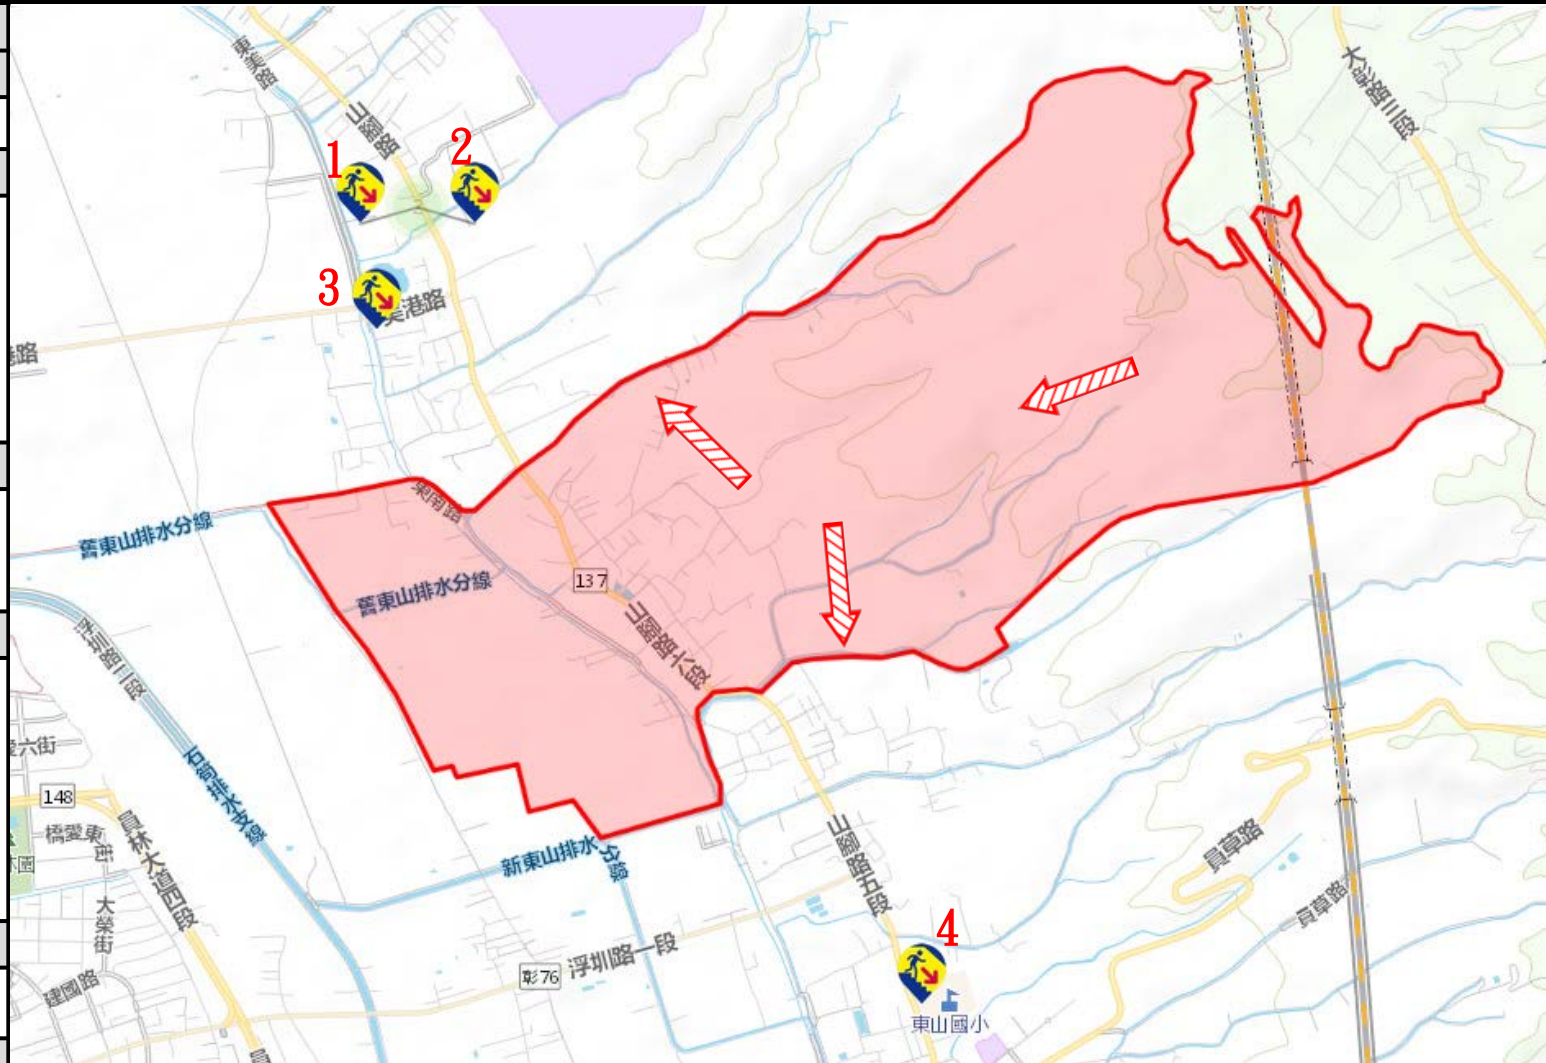

立即進入附近防空避難場所避難

防空避難處所

- 1.大村鄉福興村山腳路113之6號。
- 2.大村鄉福興村山腳路66號。
- 3.大村鄉黃厝村山腳路57號。
- 4.員林市南東里山腳路4段212號。

員林市公所112年11月製作

圖例	道路	標示		行政區域	
	國道	建議疏散避難方向	政府機關	醫療院所	村(里)界線
	快速道路		警察機關	福利機構	
	省道	避難收容處所	消防機關	連鎖便利商店	圖資來源： 內政部國土測繪中心
縣(市)道	學校機關				